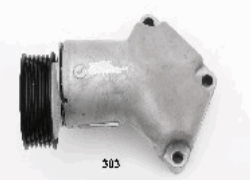

MAZDA 2 (DY) 1.6[04.2003-06.2007] (Benzina)

TS-304

OE: LF17-15-980A