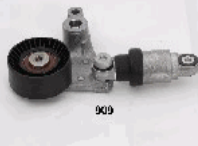

ISUZU TROOPER 3.0
DTI[05.1998-08.2004](Diesel)
ISUZU TROOPER Fuoristrada aperto 3.0
DTI[04.2000-08.2004](Diesel)

TS-910

OE: 5072440AB