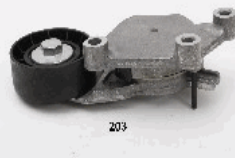

**TS-202**

**OE: 16620-27020 | ENGINE: 1CD-FTV**

TOYOTA RAV 4 II (CLA2\_, XA2\_, ZCA2\_,  
ACA2\_) 2.0 D-4D 4WD[05.2001-11.2005]  
(Diesel)

**TS-203**

**OE: 16 114 256 80 | ENGINE: DV4D**

CITROEN BERLINGO (B9) 1.6 BlueHDI  
75[04.2008-](Diesel)  
CITROEN BERLINGO (B9) 1.6 HDi  
110[04.2008-](Diesel)  
CITROEN BERLINGO (B9) 1.6 HDi  
110[07.2010-](Diesel)  
CITROEN BERLINGO (B9) 1.6 HDi  
115[07.2010-](Diesel)