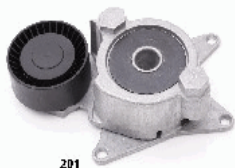

**TS-200**

**OE: 16620-31040**

LEXUS IS II (GSE2\_, ALE2\_, USE2\_) 250  
(GSE20)[08.2005-03.2013](Benzina)  
LEXUS RX (MHU3\_, GSU3\_, MCU3\_)  
350[02.2006-12.2008](Benzina)  
TOYOTA AURIS (NRE15\_, ZZE15\_,  
ADE15\_, ZRE15\_, NDE15\_) 2.0  
D-4D[10.2006-09.2012](Diesel)

**TS-201**

**OE: 16620-0R010 | ENGINE: 2AD-FHV**

LEXUS IS II (GSE2\_, ALE2\_, USE2\_) 220  
d (ALE20)[08.2005-07.2012](Diesel)  
TOYOTA AURIS (NRE15\_, ZZE15\_,  
ADE15\_, ZRE15\_, NDE15\_) 2.0  
D-4D[10.2006-09.2012](Diesel)  
TOYOTA AURIS (NRE15\_, ZZE15\_,  
ADE15\_, ZRE15\_, NDE15\_) 2.2  
D[11.2006-09.2012](Diesel)