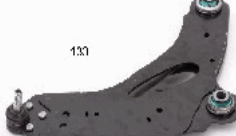

BS-132R

OE: 54502-00Q0B

NISSAN PRIMASTAR Autobus (X83)
2.0[03.2001-08.2006](Benzina)
NISSAN PRIMASTAR Autobus (X83)
2.0[04.2006-](Benzina)
NISSAN PRIMASTAR Autobus (X83) dCi
100[03.2001-](Diesel)
NISSAN PRIMASTAR Autobus (X83) dCi
115[09.2008-](Diesel)