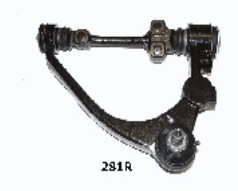

BS-281L

OE: 48067-29165

TOYOTA DYNA Pianale piatto/Telaio (KD_,
LY_, TRY2_, KDY2_ 2.0 4WD[09.2006-]
(Benzina)
TOYOTA DYNA Pianale piatto/Telaio (KD_,
LY_, TRY2_, KDY2_ 2.0 LPG
4WD[09.2006-](GPL)

BS-281R

OE: 48066-29165