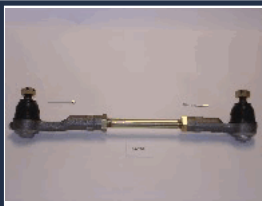

SA-120L

OE: 48630-H1000

NISSAN VANETTE Autobus (KC120)
1.5[01.1983-12.1987](Benzina)

SA-120R

OE: 48510-H1001

NISSAN VANETTE Autobus (KC120)
1.5[01.1983-12.1987](Benzina)

SA-124L

OE: 48630-G5101