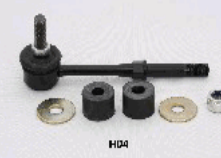

SI-H04

OE: 55830-25000

HYUNDAI ACCENT II (LC) 1.3[01.2000-11.2005](Benzina)
 HYUNDAI ACCENT II (LC) 1.3[01.2000-](Benzina)
 HYUNDAI ACCENT II (LC) 1.3[08.2002-11.2005](Benzina)
 HYUNDAI ACCENT II (LC) 1.5 CRDi[04.2002-11.2005](Diesel)