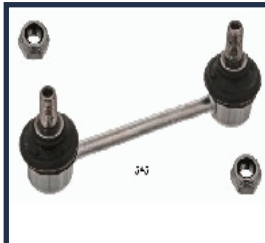

SI-545

OE: 4156A031

MITSUBISHI LANCER Tre volumi (CY/Z_A) 2.0 EVO[06.2008-12.2015] (Benzina)

SI-546L

OE: 4056A198

FIAT FULLBACK Pick-up (KT_) 2.4 D 4x4[04.2016-](Diesel)
FIAT FULLBACK Pick-up (KT_) 2.4 D[04.2016-](Diesel)
MITSUBISHI L200 (KJ_) 2.4 D 4WD[11.2014-](Diesel)
MITSUBISHI L200 (KJ_) 2.4 DI-D 4WD[09.2015-](Diesel)