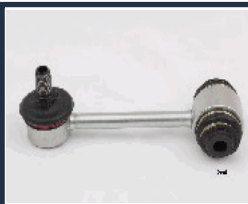

LEXUS IS I (JCE1_, GXE1_) 200[04.1999-07.2005](Benzina)
LEXUS IS I (JCE1_, GXE1_) 300[09.2001-07.2005](Benzina)
LEXUS IS SportCross 200[10.2002-10.2005](Benzina)
LEXUS IS SportCross 300[10.2001-10.2005](Benzina)

SI-255

OE: 4883030090