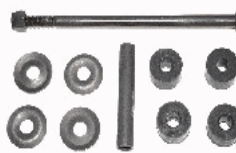

335

MAZDA 626 III (GD) 1.6[06.1987-05.1992]
(Benzina)
MAZDA 626 III (GD) 1.8[11.1987-05.1992]
(Benzina)
MAZDA 626 III (GD) 2.0
12V[09.1987-05.1992](Benzina)
MAZDA 626 III (GD) 2.0
16V[07.1987-09.1989](Benzina)

SI-336

OE: 3250927

336

MAZDA E-SERIE Autobus (SR1) 2.0
4WD[10.1988-09.1989](Benzina)
MAZDA E-SERIE Autobus (SR1)
2.0[11.1984-05.1994](Benzina)
MAZDA E-SERIE Autobus (SR1) 2.2
D[01.1984-02.1988](Diesel)
MAZDA E-SERIE Furgonato (SR2)
2.0[03.1991-05.1994](Benzina)

SI-337L

OE: B45A-34-170