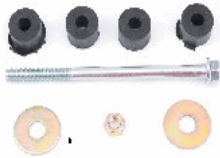

SI-H01

OE: 54825-22000

HYUNDAI ACCENT I (X-3) 1.3 i 12V[10.1994-01.2000](Benzina)
HYUNDAI ACCENT I (X-3) 1.3[09.1995-05.1998](Benzina)
HYUNDAI ACCENT I (X-3) 1.3[10.1994-01.2000](Benzina)
HYUNDAI ACCENT I (X-3) 1.5 i 12V[10.1994-01.2000](Benzina)