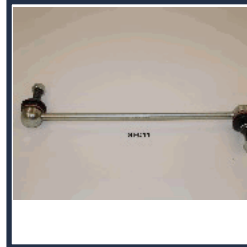

SI-C11

OE: 04684292

CHRYSLER GRAND VOYAGER V (RT) 2.8 CRD[10.2007-](Diesel)
CHRYSLER GRAND VOYAGER V (RT) 3.8[10.2007-](Benzina)
CHRYSLER VOYAGER III (GS) 2.0 i[01.1995-03.2001](Benzina)
CHRYSLER VOYAGER III (GS) 2.4 i[01.1995-03.2001](Benzina)