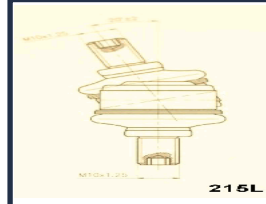

SI-215L

OE: 48810-33010

TOYOTA CAMRY (_CV2_, _XV2_) 2.2
(SXV20_)[08.1996-11.2001](Benzina)
TOYOTA CAMRY (_CV2_, _XV2_)
2.2[08.1997-09.2002](Benzina)
TOYOTA CAMRY (_CV2_, _XV2_) 3.0
24V (MCV20_)[08.1996-11.2001](Benzina)
TOYOTA CAMRY (_CV2_, _XV2_) 3.0
V6[08.1996-11.2001](Benzina)