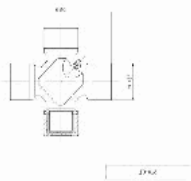

JO-018

CHEVROLET BLAZER K5
5.0[10.1984-09.1986](Benzina)
CHEVROLET BLAZER K5 5.7
AWD[10.1991-09.1996](Benzina)
CHEVROLET BLAZER K5 5.7
4WD[09.1974-12.1975](Benzina)
CHEVROLET BLAZER K5 5.7
4WD[09.1986-12.1989](Benzina)

JO-019

OE: 0501AA0290N