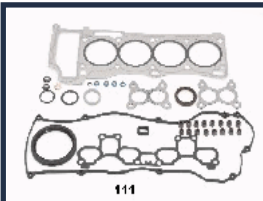

KM-111

OE: 10101-9F725

NISSAN PRIMERA (P11) 1.6
16V[06.1996-12.2001](Benzina)
NISSAN PRIMERA Hatchback (P11) 1.6
16V[09.2000-07.2002](Benzina)

KM-124

OE: 10101-22J25 | ENGINE: RD28T

NISSAN CABSTAR Pianale piatto/Telaio
(F22, H40) 2.0[01.1982-06.1992](Benzina)
NISSAN PATROL GR I (Y60, GR) 2.8 TD
(Y60A)[09.1988-06.1997](Diesel)
NISSAN PATROL Hardtop (K260) 2.8
TD[05.1986-06.1990](Diesel)
NISSAN PATROL Station Wagon (W260)
2.8 TD[06.1989-11.1995](Diesel)