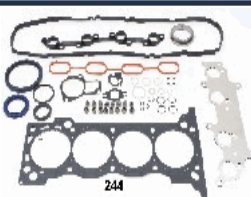

KM-244

OE: 04111-75980

TOYOTA DYNA Pianale piatto/Telaio (KD_, LY_, TRY2_, KDY2_ 2.7[09.2006-] (Benzina)
TOYOTA FORTUNER Fuoristrada chiuso (TGN6_, KUN6_, GGN6_, 2.7 VVTi 4x4[06.2004-] (Benzina)
TOYOTA FORTUNER Fuoristrada chiuso (TGN6_, KUN6_, GGN6_, 2.7 VVTi[06.2004-] (Benzina)