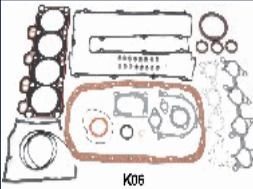

KM-K06

OE: 8AG6-10-271

KIA CLARUS (K9A) 2.0 i
16V[07.1996-20.0111](Benzina)
KIA CLARUS Station wagon (GC) 2.0 i
16V[05.1998-](Benzina)
MAZDA 626 III (GD) 2.0
16V[07.1987-09.1989](Benzina)
MAZDA 626 III (GD) 2.0
16V[11.1987-05.1992](Benzina)