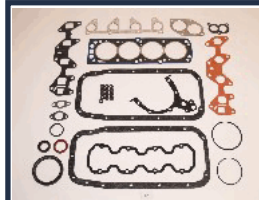

DAEWOO ESPERO (KLEJ)
2.0[02.1995-06.1999](Benzina)

KM-010

OE: S1141020 | ENGINE: A15MF

DAEWOO ESPERO (KLEJ) 1.5
16V[02.1995-06.1999](Benzina)
DAEWOO NEXIA (KLETN) 1.5
16V[02.1995-08.1997](Benzina)
DAEWOO NEXIA Tre volumi (KLETN) 1.5
16V[02.1995-08.1997](Benzina)