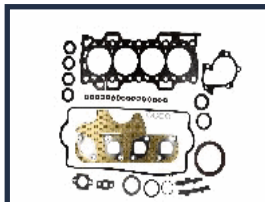

KM-605

OE: 04111-87160

DAIHATSU GRAN MOVE (G3) 1.6 16V (G301)[05.1998-](Benzina)