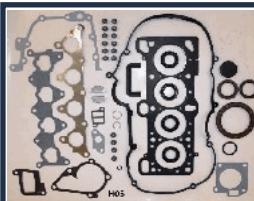

KM-H05

OE: 20910-26L00

HYUNDAI ACCENT III (MC) 1.4 GL[11.2005-20.1011](Benzina)
HYUNDAI ACCENT III Tre volumi (MC) 1.4 GL[11.2005-20.1011](Benzina)
HYUNDAI GETZ (TB) 1.4[08.2005-20.1012](Benzina)
KIA RIO II (JB) 1.4 16V[03.2005-20.1112] (Benzina)