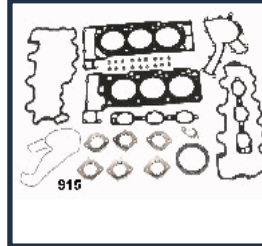

KM-915

| ENGINE: EGX

CHRYSLER CROSSFIRE
3.2[07.2003-20.0812](Benzina)
CHRYSLER CROSSFIRE Roadster
3.2[05.2004-20.0812](Benzina)
CHRYSLER CROSSFIRE Roadster
SRT-6[09.2004-20.0612](Benzina)
CHRYSLER CROSSFIRE
SRT-6[09.2004-20.0712](Benzina)