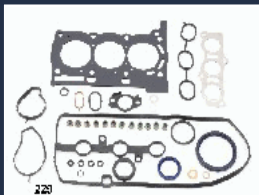

KM-209

OE: 04111-54050 | ENGINE: 2L

TOYOTA DYNA 100 Pianale piatto/Telaio (LY1_, YY1_) 2.4 D (LY100_) [05.1995-07.2001](Diesel)
TOYOTA DYNA Pianale piatto/Telaio (LH8_) 2.4 D (LH80_) [08.1987-04.1995] (Diesel)
TOYOTA DYNA Pianale piatto/Telaio (LH8_) 2.4 D [08.1985-05.1995](Diesel)

KM-218

OE: 04111-31440 | ENGINE: 2GR-FE

LEXUS RX (MHU3_, GSU3_, MCU3_) 350[02.2006-20.0812](Benzina)
TOYOTA ALPHARD / VELLFIRE (GGH2_, ANH2_, ATH2_) 3.5 4WD[04.2008-] (Benzina)
TOYOTA ALPHARD / VELLFIRE (GGH2_, ANH2_, ATH2_) 3.5[04.2008-] (Benzina)
TOYOTA AVALON Tre volumi (GSX3_) 3.5 VVTi[10.2004-] (Benzina)

KM-229

OE: 0197.AF | ENGINE: 1KR-FE

CITROEN C1 (PM_, PN_) 1.0[06.2005-20.1409](Benzina)
DAIHATSU SIRION (M3_) 1.0 LPG[01.2005-06.2013](Benzina/Gasauto (GPL))
DAIHATSU SIRION (M3_) 1.0[01.2005-20.1306](Benzina)
PEUGEOT 107 1.0[06.2005-20.1405] (Benzina)