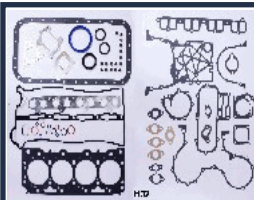

KM-H02

OE: 20910-4XA00

HYUNDAI TERRACAN (HP) 2.9 CRDi[11.2001-07.2003](Diesel)
HYUNDAI TERRACAN (HP) 2.9 CRDi[12.2001-20.0612](Diesel)