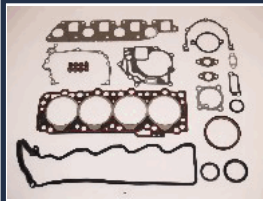

KM-183

OE: 10101-9C625 | ENGINE: LD23

NISSAN SERENA (C23M) 2.3 D[01.1995-20.0109](Diesel)
NISSAN VANETTE CARGO Autobus (HC 23) 2.3 D[09.1994-20.0105](Diesel)
NISSAN VANETTE CARGO Furgonato (HC 23) 2.3 D[09.1994-20.0205](Diesel)