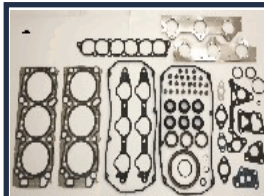

KM-505

OE: MD976845

MITSUBISHI PAJERO SPORT (K90) 3.0 V6[03.2003-](Benzina)
MITSUBISHI PAJERO SPORT (K90) 3.0 V6[06.2000-](Benzina)