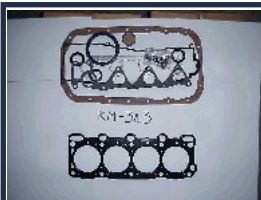

KM-343

MAZDA B-SERIE (UF) 2.2
D[01.1985-03.1996](Diesel)