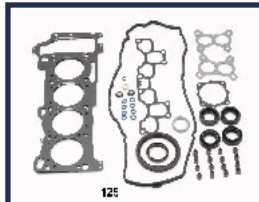

KM-125

OE: 10101-8M085 | ENGINE: QG16DE

NISSAN PRIMERA (P12) 1.6[01.2002-]
(Benzina)
NISSAN PRIMERA (P12)
1.6[03.2002-20.0808](Benzina)