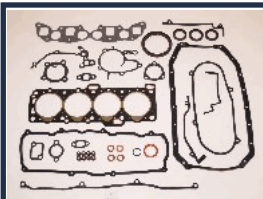

KM-197

OE: 10101-54A85 | ENGINE: CD17

NISSAN SUNNY II (N13) 1.7 D[06.1986-05.1989](Diesel)
NISSAN SUNNY II Hatchback (N13) 1.7 D[06.1986-01.1991](Diesel)