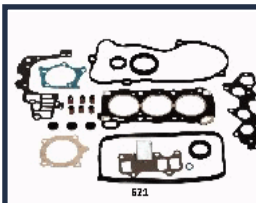

KM-621

OE: 04111-87273-000

DAIHATSU MOVE (L6, L9) 0.8[10.1996-] (Benzina)