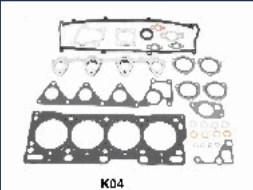

KM-K04

OE: 0K05410270

KIA RETONA (CE) 2.0
TD[06.1999-20.0112](Diesel)
KIA SPORTAGE (K00) 2.0 TD
4WD[10.1997-08.2003](Diesel)