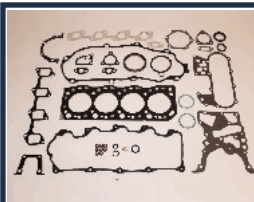

KM-294

OE: 04111-54084 | ENGINE: 2L

TOYOTA HILUX II Pick-up (RN6_, RN5_, LN6_, YN6_, YN5_, LN 2.4 D 4WD [08.1988-](Diesel)
VW TARO 2.4 D 4x4 [04.1989-03.1997] (Diesel)
VW TARO 2.4 D 4x4 [07.1994-03.1997] (Diesel)
VW TARO 2.4 D [06.1989-03.1997](Diesel)
VW TARO 2.4 D [07.1994-03.1997](Diesel)