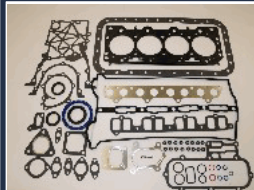

KM-K02

OE: 209104AB00 | ENGINE: D4CB

HYUNDAI H-1 Furgonato 2.5
CRDi[07.2001-04.2004]()
HYUNDAI H-1 Furgonato 2.5
CRDi[08.2003-20.0712](Diesel)
KIA SORENTO I (JC) 2.5 CRDi[08.2002-]
(Diesel)

KM-K03

OE: KS271-10-270 | ENGINE: J3