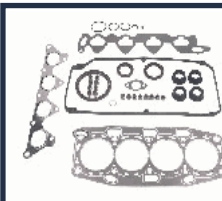

KM-501

OE: MD970443

MITSUBISHI CARISMA (DA_) 1.8 16V[07.1995-07.1997](Benzina)
MITSUBISHI CARISMA (DA_) 1.8[07.1995-07.1997](Benzina)
MITSUBISHI CARISMA Tre volumi (DA_) 1.8[09.1996-09.1997](Benzina)
MITSUBISHI COLT IV (CA_A) 1.6 4x4[08.1993-08.1995](Benzina)