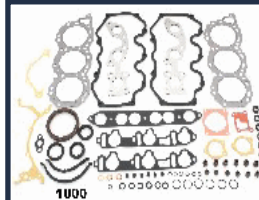

DAEWOO ESPERO (KLEJ)
2.0[02.1995-06.1999](Benzina)

KM-010

OE: S1141020 | ENGINE: A15MF

DAEWOO ESPERO (KLEJ) 1.5
16V[02.1995-06.1999](Benzina)
DAEWOO NEXIA (KLETN) 1.5
16V[02.1995-08.1997](Benzina)
DAEWOO NEXIA Tre volumi (KLETN) 1.5
16V[02.1995-08.1997](Benzina)

KM-100

OE: 10101-2W225 | ENGINE: ZD30DDT

NISSAN PATROL GR II Wagon (Y61) 3.0
DT[05.2000-](Diesel)
NISSAN TERRANO II (R20) 3.0 Di
4WD[05.2002-20.0709](Diesel)

KM-1000

OE: 10101-0W026 | ENGINE: VG33E

INFINITI QX4 3.3[01.1997-](Benzina)
NISSAN ELGRAND (E50)
3.3[04.1996-08.2001](Benzina)
NISSAN PATHFINDER (R50) 3.3 V6
4WD[03.1998-10.2000](Benzina)
NISSAN PATHFINDER (R50) 3.3 V6
4WD[09.1997-12.2004](Benzina)
NISSAN PATHFINDER (R50)
3.3[05.1999-12.2004](Benzina)

KM-111

OE: 10101-9F725

NISSAN PRIMERA (P11) 1.6
16V[06.1996-12.2001](Benzina)
NISSAN PRIMERA Hatchback (P11) 1.6
16V[09.2000-07.2002](Benzina)

KM-124

OE: 10101-22J25 | ENGINE: RD28T

NISSAN CABSTAR Pianale piatto/Telaio
(F22, H40) 2.0[01.1982-06.1992](Benzina)
NISSAN PATROL GR I (Y60, GR) 2.8 TD
(Y60A)[09.1988-06.1997](Diesel)
NISSAN PATROL Hardtop (K260) 2.8
TD[05.1986-06.1990](Diesel)
NISSAN PATROL Station Wagon (W260)
2.8 TD[06.1989-11.1995](Diesel)