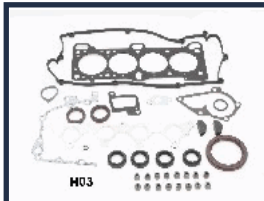

KM-H02

OE: 20910-4XA00

HYUNDAI TERRACAN (HP) 2.9 CRDi[11.2001-07.2003](Diesel)
HYUNDAI TERRACAN (HP) 2.9 CRDi[12.2001-20.0612](Diesel)

KM-H03

OE: 20910-26C01

HYUNDAI ACCENT II (LC) 1.5[01.2000-20.0511](Benzina)
HYUNDAI ACCENT II Tre volumi (LC) 1.5[01.2000-20.0511](Benzina)