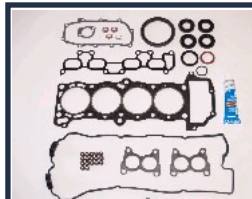

KM-175

OE: 10101-74Y25 | ENGINE: GA16DE

NISSAN 100 NX (B13) 1.6
SR[09.1993-10.1994](Benzina)
NISSAN 100 NX (B13)
1.6[03.1990-10.1994](Benzina)
NISSAN ALMERA I (N15) 1.6
SLX[09.1995-07.2000](Benzina)
NISSAN ALMERA I (N15)
1.6[09.1995-07.2000](Benzina)