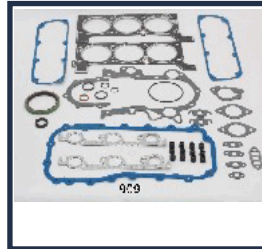

KM-909

CHRYSLER VOYAGER II (ES) 3.3 i
AWD[08.1990-09.1995](Benzina)
CHRYSLER VOYAGER II (ES) 3.3
i[08.1990-09.1995](Benzina)
CHRYSLER VOYAGER III (GS) 3.3
i[01.1995-03.2001](Benzina)