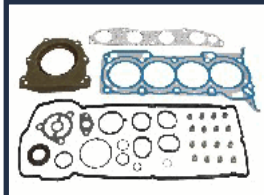

KM-520

OE: 1000B593

MITSUBISHI ASX (GA_W_) 1.6[05.2010-](Benzina)
MITSUBISHI ASX (GA_W_) 1.6[06.2010-](Benzina)
MITSUBISHI LANCER SPORTBACK (CX_A) 1.6[05.2010-](Benzina)
MITSUBISHI LANCER Tre volumi (CY/Z_A) 1.6[05.2010-](Benzina)