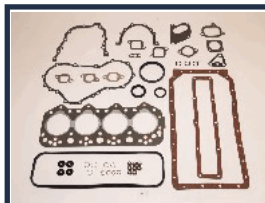

KM-610

OE: 04111-87750 | ENGINE: DG

DAIHATSU TAFT 2.5 D 4x4 (F50, F55) [08.1978-08.1982](Diesel)
 INNOCENTI MINI MINI TURBO[-] (Benzina)

KM-611

| ENGINE: DG

DAIHATSU TAFT 2.5 D 4x4 (F50, F55) [08.1978-08.1982](Diesel)
 DAIHATSU TAFT 2.8 D 4x4 (F60, F65) [08.1982-02.1985](Diesel)