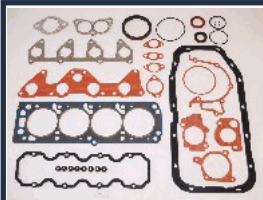

DAEWOO ESPERO (KLEJ)
2.0[02.1995-06.1999](Benzina)

KM-010

OE: S1141020 | ENGINE: A15MF

DAEWOO ESPERO (KLEJ) 1.5
16V[02.1995-06.1999](Benzina)
DAEWOO NEXIA (KLETN) 1.5
16V[02.1995-08.1997](Benzina)
DAEWOO NEXIA Tre volumi (KLETN) 1.5
16V[02.1995-08.1997](Benzina)