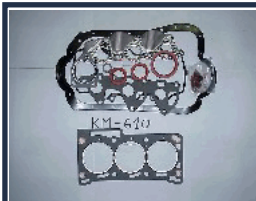

KM-610

OE: 04111-87750 | ENGINE: DG

DAIHATSU TAFT 2.5 D 4x4 (F50, F55) [08.1978-08.1982](Diesel)
 INNOCENTI MINI MINI TURBO[-] (Benzina)

KM-611

| ENGINE: DG

DAIHATSU TAFT 2.5 D 4x4 (F50, F55) [08.1978-08.1982](Diesel)
 DAIHATSU TAFT 2.8 D 4x4 (F60, F65) [08.1982-02.1985](Diesel)