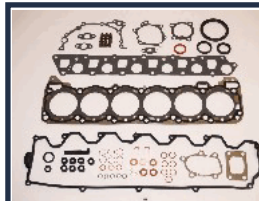

KM-111

OE: 10101-9F725

NISSAN PRIMERA (P11) 1.6
16V[06.1996-12.2001](Benzina)
NISSAN PRIMERA Hatchback (P11) 1.6
16V[09.2000-07.2002](Benzina)

KM-124

OE: 10101-22J25 | ENGINE: RD28T

NISSAN CABSTAR Pianale piatto/Telaio
(F22, H40) 2.0[01.1982-06.1992](Benzina)
NISSAN PATROL GR I (Y60, GR) 2.8 TD
(Y60A)[09.1988-06.1997](Diesel)
NISSAN PATROL Hardtop (K260) 2.8
TD[05.1986-06.1990](Diesel)
NISSAN PATROL Station Wagon (W260)
2.8 TD[06.1989-11.1995](Diesel)

KM-124S

OE: 1010122J25 | ENGINE: RD28T

NISSAN CABSTAR Pianale piatto/Telaio
(F22, H40) 2.0[01.1982-06.1992](Benzina)
NISSAN PATROL GR I (Y60, GR) 2.8 TD
(Y60A)[09.1988-06.1997](Diesel)
NISSAN PATROL Hardtop (K260) 2.8
TD[05.1986-06.1990](Diesel)
NISSAN PATROL Station Wagon (W260)
2.8 TD[06.1989-11.1995](Diesel)