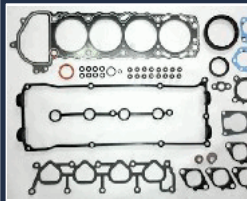

KM-185

OE: 10101-VJ089

NISSAN ALTIMA 2.4[06.1997-08.2001](Benzina)
NISSAN PICK UP (D22) 2.4 i 4WD[03.2002-20.0504](Benzina)
NISSAN PICK UP (D22) 2.4[01.2003-](Benzina)
NISSAN PICK UP (D22) 2.4[11.2001-04.2005](Benzina)