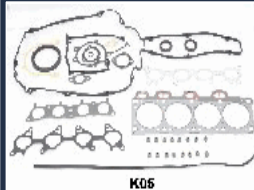

KIA CARNIVAL II (GQ) 2.9 CRDi[06.2006-]
(Diesel)

KM-K04

OE: 0K05410270

KIA RETONA (CE) 2.0
TD[06.1999-20.0112](Diesel)
KIA SPORTAGE (K00) 2.0 TD
4WD[10.1997-08.2003](Diesel)

KM-K05

OE: 0K01610270 | ENGINE: FE