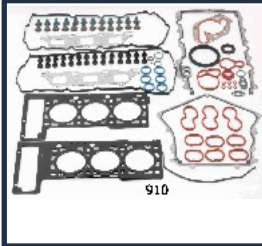

KM-910

CHRYSLER 300 M (LR) 2.7 V6
24V[08.2000-09.2004](Benzina)
CHRYSLER 300 M (LR) 2.7 V6
24V[11.1998-08.2000](Benzina)