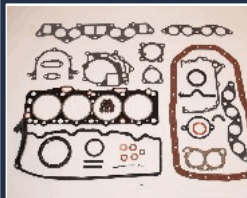

KM-190

OE: NI1010105E7576 | ENGINE: LD20II

NISSAN TRADE Furgonato 2.0 D[11.1986-03.1993](Diesel)
NISSAN VANETTE Furgonato (C22) 2.0 D[07.1991-01.1995](Diesel)