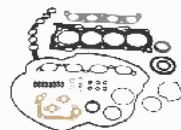

KM-202

OE: 04111-0D042 | ENGINE: 1ZZ-FE

TOYOTA AURIS (NRE15_, ZZE15_, ADE15_, ZRE15_, NDE15_) 1.4 VVTi[03.2007-20.1209](Benzina)
TOYOTA AVENSIS (T25_) 1.6 VVT-i[04.2003-20.0811](Benzina)
TOYOTA AVENSIS (T25_) 1.8[03.2003-20.0810](Benzina)
TOYOTA AVENSIS (T22_) 1.6 VVT-i[10.2000-02.2003](Benzina)