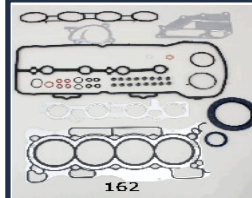

KM-162

OE: 10101-EE027 | ENGINE: HR 16 DE

NISSAN MICRA C+C (K12) 1.6 160
SR[08.2005-](Benzina)
NISSAN MICRA III (K12) 160
SR[05.2005-20.1006](Benzina)
NISSAN NOTE (E11)
1.6[03.2006-20.1206](Benzina)
NISSAN QASHQAI / QASHQAI +2 (J10,
JJ10) 1.6[02.2007-20.1312](Benzina)