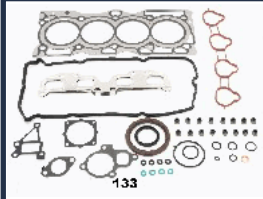

KM-124S

OE: 1010122J25 | ENGINE: RD28T

NISSAN CABSTAR Pianale piatto/Telaio
(F22, H40) 2.0[01.1982-06.1992](Benzina)
NISSAN PATROL GR I (Y60, GR) 2.8 TD
(Y60A)[09.1988-06.1997](Diesel)
NISSAN PATROL Hardtop (K260) 2.8
TD[05.1986-06.1990](Diesel)
NISSAN PATROL Station Wagon (W260)
2.8 TD[06.1989-11.1995](Diesel)

KM-132

OE: 10101-8H725 | ENGINE: QR20DE

NISSAN X-TRAIL (T30) 2.0
4x4[07.2001-20.1301](Benzina)
NISSAN X-TRAIL (T30)
2.0[07.2001-20.1301](Benzina)

KM-133

OE: 10101-6N227

NISSAN PRIMERA (P12)
2.0[03.2002-20.0810](Benzina)
NISSAN PRIMERA Hatchback (P12)
2.0[07.2002-20.0810](Benzina)
NISSAN PRIMERA Station wagon (WP12)
2.0[03.2002-](Benzina)