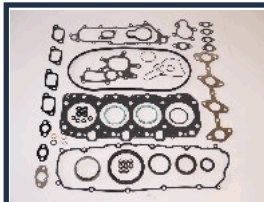

KM-281

OE: 04111-87601 | ENGINE: 12R

DAIHATSU TAFT 1.6 D 4x4 (F20, F25) [09.1976-02.1985](Diesel)
TOYOTA HILUX II Pick-up (RN6_, RN5_, LN6_, YN6_, YN5_, LN 1.6 [08.1978-08.1988](Benzina)

KM-286

OE: 04111-67023 | ENGINE: 1KZ-TE