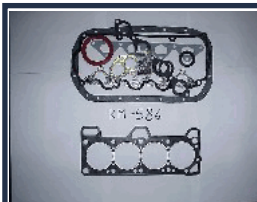

KM-586

HYUNDAI PONY Wagon
1.2[02.1978-19.8606](Benzina)