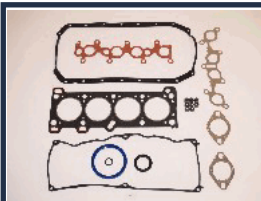

KM-343

MAZDA B-SERIE (UF) 2.2
D[01.1985-03.1996](Diesel)

KM-395

OE: 8AU110271C | ENGINE: FE

KIA SPORTAGE (K00) 2.0 i
4WD[04.1994-08.1999](Benzina)

KM-396

OE: 8ABE-10-271A | ENGINE: B1

KIA PRIDE (DA) 1.1 i[01.1991-20.0010]
(Benzina)
MAZDA 121 I (DA) 1.1[10.1987-10.1990]
(Benzina)