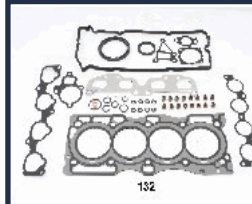

KM-132

OE: 10101-8H725 | ENGINE: QR20DE

NISSAN X-TRAIL (T30) 2.0
4x4[07.2001-20.1301](Benzina)
NISSAN X-TRAIL (T30)
2.0[07.2001-20.1301](Benzina)