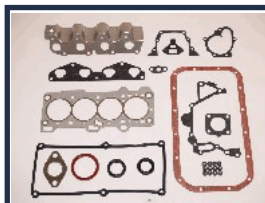

KM-581

OE: 20910-02S00 | ENGINE: G4HC

HYUNDAI ATOS (MX) 1.0
i[02.1998-12.2000](Benzina)
HYUNDAI ATOS PRIME (MX) 1.0
i[08.1999-](Benzina)