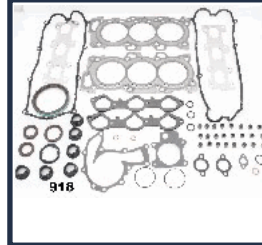

KM-918

OE: 5-8781-3756-2

ISUZU TROOPER 3.5 V6
24V[04.2000-20.0408](Benzina)
ISUZU TROOPER Fuoristrada aperto 3.5
V6 24V[04.2000-20.0408](Benzina)
OPEL FRONTERA B (6B_) 3.2 i (6B1VF,
6B1_6)[10.1998-20.0407](Benzina)
OPEL MONTEREY B 3.5 V6
24V[07.1998-08.1999](Benzina)