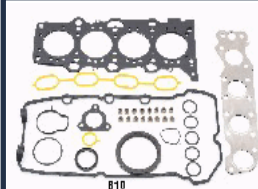

KM-809

OE: 11400-73822 | ENGINE: F8A

SUZUKI CARRY Furgonato (ST90V) 0.8[11.1980-10.1985](Benzina)
SUZUKI LJ 80 0.8[01.1980-01.1984] (Benzina)

KM-810

OE: 11400-86870

FIAT SEDICI 1.6 16V 4x4[06.2006-20.1410](Benzina)
SUBARU JUSTY III (G3X) 1.3[09.2003-] (Benzina)
SUZUKI IGNIS II 1.3 4x4[09.2003-] (Benzina)
SUZUKI IGNIS II 1.3[09.2003-] (Benzina)
SUZUKI IGNIS II 1.5 4x4[09.2003-] (Benzina)