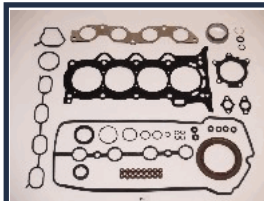

KM-272

OE: 04111-0J010

TOYOTA YARIS (SCP1_, NLP1_, NCP1_) 1.0 16V (SCP10_) [04.1999-20.0509] (Benzina)
TOYOTA YARIS (SCP1_, NLP1_, NCP1_) 1.0 16V [03.2003-20.0509](Benzina)

KM-273

OE: 04111-21030

TOYOTA YARIS (SCP1_, NLP1_, NCP1_) 1.3 16V (NCP10_) [08.1999-20.0511] (Benzina)
TOYOTA YARIS (SCP1_, NLP1_, NCP1_) 1.5 TS (NCP13) [01.2003-20.0511] (Benzina)
TOYOTA YARIS (SCP1_, NLP1_, NCP1_) 1.5 VVT-i TS [04.2001-20.0509] (Benzina)