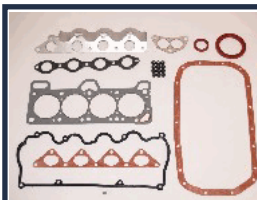

KM-590

OE: MD997648 | ENGINE: G4DG

HYUNDAI PONY (X-2)
1.3[10.1989-01.1995](Benzina)
HYUNDAI PONY / EXCEL Tre volumi
(X-2) 1.3[01.1990-01.1995](Benzina)

KM-591

OE: 20910-22R10 | ENGINE: G4EK

HYUNDAI S COUPE (SLC) 1.5
i[02.1990-05.1996](Benzina)
HYUNDAI S COUPE (SLC) 1.5
i[04.1992-05.1996](Benzina)