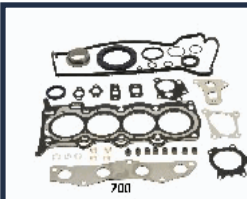

KM-197

OE: 10101-54A85 | ENGINE: CD17

NISSAN SUNNY II (N13) 1.7 D[06.1986-05.1989](Diesel)
NISSAN SUNNY II Hatchback (N13) 1.7 D[06.1986-01.1991](Diesel)

KM-200

OE: 04111-33022 | ENGINE: 1ND-TV

TOYOTA COROLLA (ZE12_, NDE12_, ZDE12_) 1.4 D[07.2004-20.0702](Diesel)
TOYOTA COROLLA Station wagon (_E12J_, _E12T_) 1.4 D[06.2004-20.0710](Diesel)
TOYOTA COROLLA Tre volumi (_E12J_, _E12T_) 1.4 D[06.2004-20.0610](Diesel)