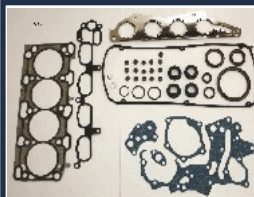

KM-502

OE: MD974544

MITSUBISHI MIRAGE 2 volumi /Coda spiovente 1.3[09.1995-07.2003](Benzina)
 MITSUBISHI MIRAGE 2 volumi /Coda spiovente 1.5[09.1995-08.1999](Benzina)

KM-503

OE: MD979394

MITSUBISHI GRANDIS (NA_W) 2.4[04.2004-20.1112](Benzina)
 MITSUBISHI OUTLANDER I (CU_W) 2.4 4WD[05.2003-20.0709](Benzina)
 MITSUBISHI OUTLANDER I (CU_W) 2.4 4WD[11.2003-20.0709](Benzina)