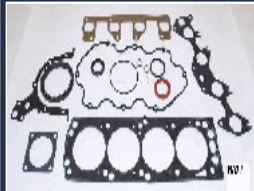

KM-W01

OE: 93740205 | ENGINE: F14S3

CHEVROLET KALOS 1.4[03.2005-]
(Benzina)
DAEWOO KALOS (KLAS) 1.4[09.2002-]
(Benzina)