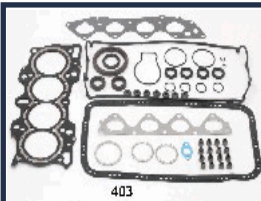

KM-403

HONDA CR-V I (RD) 2.0 16V (RD1, RD3)
[01.1999-02.2002](Benzina)