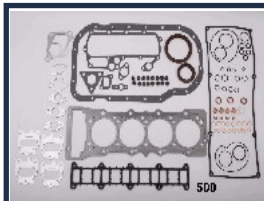

KM-500

OE: 1000A967 | ENGINE: 4M41

MITSUBISHI PAJERO III (V7_W, V6_W) 3.2 Di-D[04.2000-10.2006](Diesel)
MITSUBISHI PAJERO III (V7_W, V6_W) 3.2 Di-D[04.2000-12.2006](Diesel)
MITSUBISHI PAJERO III Fuoristrada aperto (V6_W, V7_W) 3.2 DI-D (V68W, V78W)[04.2000-12.2006](Diesel)