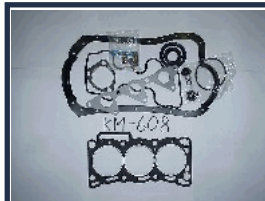

KM-608

OE: 04111-87113 | ENGINE: ED 10

DAIHATSU CUORE II (L80, L81) 0.8 (L80)[09.1985-06.1990](Benzina)
DAIHATSU CUORE II (L80, L81) 0.8 (L80)[11.1989-12.1990](Benzina)
DAIHATSU CUORE II (L80, L81) 0.8 4WD (L81)[09.1986-10.1988](Benzina)