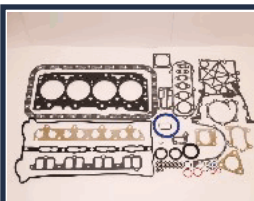

KM-K00

OE: 0K551-10-270

KIA CARNIVAL I (UP) 2.9 TD[08.1999-10.2001](Diesel)

KM-K01

OE: 0K55110270 | ENGINE: J3

KIA CARNIVAL I (UP) 2.9 TD[08.1999-10.2001](Diesel)
KIA CARNIVAL II (GQ) 2.9 CRDi[10.2001-20.0606](Diesel)