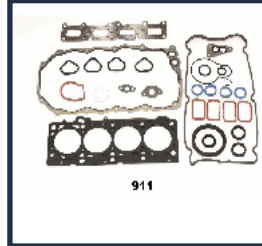

KM-911

CHRYSLER PT CRUISER (PT_)
2.0[10.2004-20.1012](Benzina)