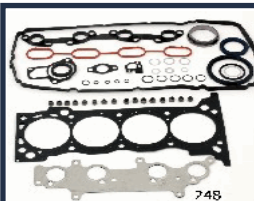

KM-248

TOYOTA HILUX III Pick-up (TGN1_, GGN2_, GGN1_, KUN2_, KUN 2.7 4 ruote motrici[08.2005-](Benzina)
TOYOTA HILUX III Pick-up (TGN1_, GGN2_, GGN1_, KUN2_, KUN 2.7[08.2005-](Benzina)