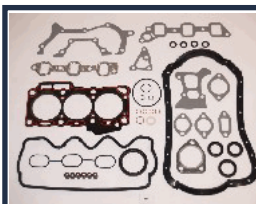

KM-599

HYUNDAI STELLAR (F31_ SF2_) 1.6[10.1983-12.1991](Benzina)

KM-603

OE: 04111-87744

INNOCENTI MINI 1.0 D[10.1985-](Diesel)

KM-604

OE: 04111-87746

INNOCENTI MINI 1.0 D[10.1985-](Diesel)