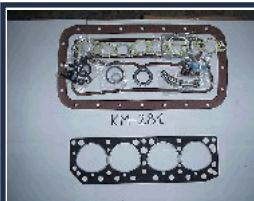

KM-272

OE: 04111-0J010

TOYOTA YARIS (SCP1_, NLP1_, NCP1_) 1.0 16V (SCP10_) [04.1999-20.0509] (Benzina)
TOYOTA YARIS (SCP1_, NLP1_, NCP1_) 1.0 16V [03.2003-20.0509](Benzina)

KM-273

OE: 04111-21030

TOYOTA YARIS (SCP1_, NLP1_, NCP1_) 1.3 16V (NCP10_) [08.1999-20.0511] (Benzina)
TOYOTA YARIS (SCP1_, NLP1_, NCP1_) 1.5 TS (NCP13) [01.2003-20.0511] (Benzina)
TOYOTA YARIS (SCP1_, NLP1_, NCP1_) 1.5 VVT-i TS [04.2001-20.0509] (Benzina)

KM-281

OE: 04111-87601 | ENGINE: 12R

DAIHATSU TAFT 1.6 D 4x4 (F20, F25) [09.1976-02.1985](Diesel)
TOYOTA HILUX II Pick-up (RN6_, RN5_, LN6_, YN6_, YN5_, LN 1.6 [08.1978-08.1988](Benzina)

KM-286

OE: 04111-67023 | ENGINE: 1KZ-TE