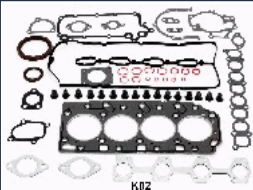

KM-K02

OE: 209104AB00 | ENGINE: D4CB

HYUNDAI H-1 Furgonato 2.5
CRDi[07.2001-04.2004]()
HYUNDAI H-1 Furgonato 2.5
CRDi[08.2003-20.0712](Diesel)
KIA SORENTO I (JC) 2.5 CRDi[08.2002-]
(Diesel)