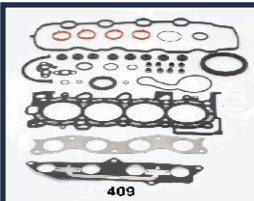

KM-409

HONDA CIVIC VIII Tre volumi (FD, FA)
1.4[01.2006-](Benzina)
HONDA JAZZ II (GD)
1.2[03.2002-20.0807](Benzina)
HONDA JAZZ II (GD)
1.4[03.2002-20.0807](Benzina)