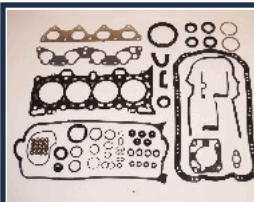

KM-499

OE: 061A1-PM6-000 | ENGINE: D15B2

HONDA CIVIC II Shuttle (EE) 1.5 i 16V
(EE2)[01.1988-11.1991](Benzina)
HONDA CIVIC IV Hatchback (EC, ED, EE)
1.5 i 16V (ED6)[10.1988-09.1991]
(Benzina)
HONDA CIVIC IV Hatchback (EC, ED, EE)
1.5 i 16V[10.1988-09.1991](Benzina)
HONDA CIVIC IV Tre volumi (ED) 1.5 i
16V (ED3)[10.1987-09.1991](Benzina)