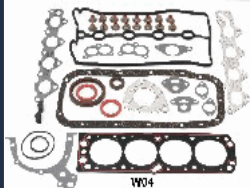

KM-W04

OE: 93740206

CHEVROLET REZZO/TACUMA 1.6[03.2005-](Benzina)
CHEVROLET REZZO/TACUMA 1.6[08.2005-](Benzina)
DAEWOO LACETTI Tre volumi 1.6[06.1999-07.2003](Benzina)
DAEWOO LANOS (KLAT) 1.6 16V[05.1997-](Benzina)