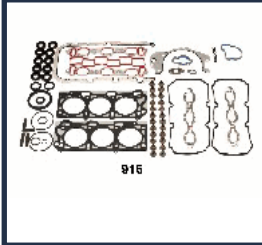

KM-916

CHRYSLER 300 M (LR) 3.5 V6
24V[07.1998-08.2000](Benzina)
CHRYSLER 300 M (LR) 3.5 V6
24V[08.2000-09.2004](Benzina)

KM-918

OE: 5-8781-3756-2

ISUZU TROOPER 3.5 V6
24V[04.2000-20.0408](Benzina)
ISUZU TROOPER Fuoristrada aperto 3.5
V6 24V[04.2000-20.0408](Benzina)
OPEL FRONTERA B (6B_) 3.2 i (6B1VF,
6B1_6)[10.1998-20.0407](Benzina)
OPEL MONTEREY B 3.5 V6
24V[07.1998-08.1999](Benzina)