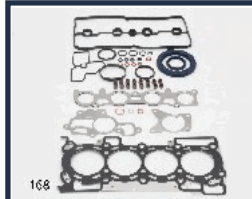

KM-166

OE: 10101-8J085 | ENGINE: QR25DE

NISSAN ALTIMA 2.5[08.2001-09.2006]
(Benzina)
NISSAN PRIMERA (P12) 2.5[01.2002-]
(Benzina)
NISSAN PRIMERA Hatchback (P12)
2.5[01.2002-](Benzina)
NISSAN X-TRAIL (T30) 2.5
4x4[09.2002-20.1301](Benzina)

KM-168

OE: 10101-EN228 | ENGINE: MR18DE

NISSAN QASHQAI / QASHQAI +2 (J10,
JJ10) 2.0 Trazione integrale[02.2007-]
(Benzina)
NISSAN QASHQAI / QASHQAI +2 (J10,
JJ10) 2.0[02.2007-](Benzina)
NISSAN TIIDA 2 volumi /Coda spiovente
(C11X) 1.8[09.2007-](Benzina)
NISSAN TIIDA Tre volumi (SC11X)
1.8[09.2007-20.1212](Benzina)