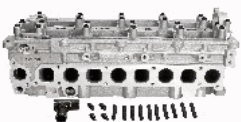

XX-HY016S

OE: 221004A300

KIA SORENTO I (JC) 2.5 CRDi[05.2006-]
(Diesel)
KIA SORENTO I (JC) 2.5 CRDi[08.2002-]
(Diesel)
KIA SORENTO I (JC) 2.5 CRDi[12.2006-]
(Diesel)