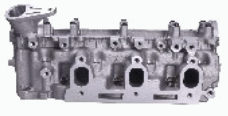

XX-TY028S

OE: 1110265021

TOYOTA 4 RUNNER (RN10_, VZN13_, VZN10_, RN13_) 3.0 V6 (VZN 130) [01.1990-10.1995](Benzina)