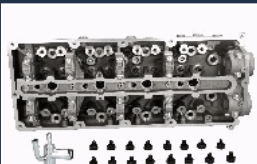

XX-MZ006S

OE: 4986980 | ENGINE: WLAA

FORD RANGER (ER, EQ) 2.5
TDdi[10.2005-](Diesel)
FORD RANGER (ER, EQ) 3.0
TDCi[10.2005-](Diesel)
FORD RANGER (ES, ET) 2.5 TDCi
4x4[05.2006-07.2012](Diesel)
FORD RANGER (ES, ET) 3.0 TDCi
4x4[05.2006-07.2012](Diesel)