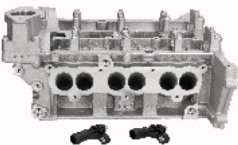

XX-FO10ES

OE: 1765041

FORD B-MAX (JK) 1.0 EcoBoost[02.2016-](Benzina)
FORD B-MAX (JK) 1.0 EcoBoost[10.2012-](Benzina)
FORD C-MAX II 1.0 EcoBoost[10.2012-06.2019](Benzina)
FORD ECOSPORT EcoBoost 1.0[10.2013-](Benzina)