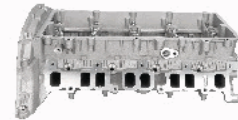

XX-FO09ES

OE: 1331233 | ENGINE: H9FA

FORD TRANSIT Autobus (FD__, FB__, FS__, FZ__, FC__ 2.4 TDCi[03.2004-05.2006](Diesel)
FORD TRANSIT Furgonato (FA__) 2.4 TDCi[03.2004-05.2006](Diesel)
FORD TRANSIT Pianale piatto/Telaio (FM__, FN__) 2.4 TDCi[03.2004-05.2006](Diesel)