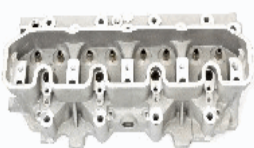

XX-LR001S

OE: LDF500180 | ENGINE: 21 L

LAND ROVER DISCOVERY I (LJ, LG) 2.5
TDI[10.1989-10.1998](Diesel)
LAND ROVER RANGE ROVER I (AE, AN,
HAA, HAB, HAM, HBM, RE, RN) 2.5 TD
4x4[10.1989-11.1992](Diesel)