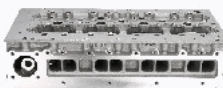

XX-FI06ES

OE: 71793470 | ENGINE: F1AE0481C

FIAT DUCATO Autobus (244, Z_) 2.3
JTD[04.2002-](Diesel)
FIAT DUCATO Autobus (250) 120 Multijet
2,3 D[07.2006-](Diesel)
FIAT DUCATO Autobus (250) 130 Multijet
2,3 D[06.2011-](Diesel)
FIAT DUCATO Furgonato (244) 2.3
JTD[04.2002-](Diesel)