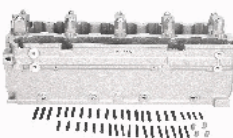

XX-FI05ES

OE: 2991607 | ENGINE: 8140.27

FIAT DUCATO Furgonato (290) 2.5 TD
4x4[07.1990-03.1994](Diesel)
FIAT DUCATO Furgonato (290) 2.5
TD[07.1990-03.1994](Diesel)
FIAT DUCATO Panorama (290) 2.5 TD
4x4[06.1990-05.1994](Diesel)