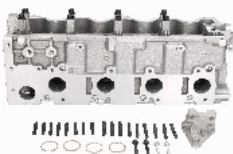

XX-FI03ES

OE: 46527330 | ENGINE: 182 B9.000

FIAT BRAVA (182) 1.9
JTD[09.2000-10.2001](Diesel)
FIAT BRAVO I (182) 1.9
JTD[09.2000-10.2001](Diesel)
FIAT DOBLO (119) 1.9 D (223AXB1A)
[03.2001-](Diesel)
FIAT DOBLO (119) 1.9 JTD (223AXE1A)
[10.2001-](Diesel)