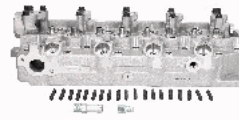

XX-HY012S

OE: 2210042700 | ENGINE: D4BA

HYUNDAI GALLOPER II (JK-01) 2.5 TCi
D[08.1998-12.2003](Diesel)
HYUNDAI GALLOPER II (JK-01) 2.5 TD
intercooler[08.1998-12.2003](Diesel)
HYUNDAI GALLOPER II (JK-01) 2.5
TD[08.1998-12.2003](Diesel)
HYUNDAI H-1 / STAREX 2.5
TCi[05.2004-12.2007](Diesel)