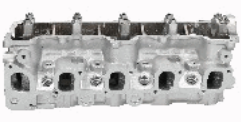

XX-IS001R

OE: 8-97043523-1 | ENGINE: 15 D (4EC1)

OPEL CORSA A 2 volumi /Coda spiovente
(93_, 94_, 98_, 9 1.5 D[09.1987-03.1993]
(Diesel)
OPEL CORSA A 2 volumi /Coda spiovente
(93_, 94_, 98_, 9 1.5 TD[03.1988-03.1993]
(Diesel)
OPEL CORSA A Furgonato 1.5
D[06.1987-04.1989](Diesel)