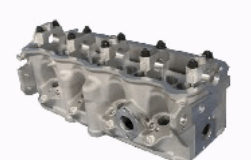

XX-VW13ES

OE: 028103351P | ENGINE: 1Z

AUDI 80 (8C, B4) 1.9
TDI[09.1991-12.1994](Diesel)
AUDI 80 Avant (8C, B4) 1.9
TDI[07.1992-01.1996](Diesel)
AUDI A4 (8D2, B5) 1.9 TDI
quattro[09.1996-11.2000](Diesel)
AUDI A4 (8D2, B5) 1.9
TDI[01.1995-11.2000](Diesel)