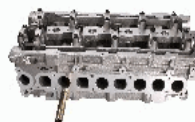

XX-KK003S

OE: 22100-4A000 | ENGINE: D4CB

KIA SORENTO I (JC) 2.5 CRDi[08.2002-]
(Diesel)