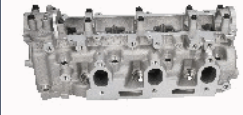

XX-TY022S

OE: 1110168012

TOYOTA LAND CRUISER (_J6_) 4.0 Diesel (HJ60_V)[10.1981-01.1988](Diesel)

XX-TY027S

OE: 1110165011

TOYOTA 4 RUNNER (RN10_, VZN13_, VZN10_, RN13_) 3.0 V6 (VZN 130) [01.1990-10.1995](Benzina)