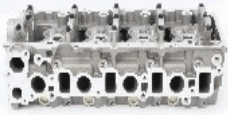

XX-TY010S

OE: 11101-30070 | ENGINE: 2KD-FTV

TOYOTA DYNA Pianale piatto/Telaio (KD_, LY_, TRY2_, KDY2_ 2.5 D4d[07.2001-](Diesel)
TOYOTA DYNA Pianale piatto/Telaio (KD_, LY_, TRY2_, KDY2_ 2.5 D4d[08.2001-](Diesel)
TOYOTA HIACE IV Autobus (LH1_) 2.5 D-4D[08.2001-08.2006](Diesel)