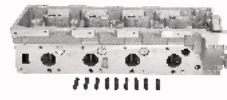

XX-ME06ES

OE: 6110103620 | ENGINE: OM 611.961

MERCEDES-BENZ CLASSE C (W202) C 200 CDI (202.134)[03.1998-05.2000] (Diesel)
MERCEDES-BENZ CLASSE C (W202) C 220 CDI (202.133)[09.1997-05.2000] (Diesel)
MERCEDES-BENZ CLASSE C (W203) C 200 CDI (203.004)[09.2000-06.2003] (Diesel)