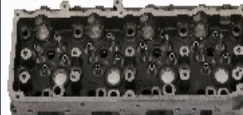

XX-TY016S

OE: 11101-58051 | ENGINE: 3B

TOYOTA LAND CRUISER (PZJ7_, KZJ7_, HJZ7_, BJ7_, LJ7_, RJ7 3.4 D (BJ70_V, BJ73_) [11.1984-12.1996](Die

XX-TY017S

OE: 11101-58091 | ENGINE: 15B-FTE

TOYOTA DYNA 200 Pianale piatto/Telaio 4.1 TDi[06.1999-07.2001](Diesel)
TOYOTA DYNA 250 Furgonato 4.1 TDi[07.1999-12.2002](Diesel)
TOYOTA DYNA 300 Pianale piatto/Telaio 4.1 Tdi[06.1999-12.2002](Diesel)
TOYOTA DYNA 400 Pianale piatto/Telaio (XZU_) 4.1 TDi[10.2004-](Diesel)