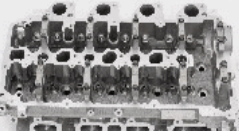

XX-MI026

OE: 1005A560 | ENGINE: 4 D 56 HP

MITSUBISHI L 200 (K7_T, K6_T) 2.5 DI-D[11.2005-](Diesel)
MITSUBISHI L 200 (KB_T, KA_T) 2.5 DI-D (KA4T)[01.2010-12.2015](Diesel)
MITSUBISHI L 200 (KB_T, KA_T) 2.5 DI-D 4x4 (KB4T)[04.2010-12.2015](Diesel)
MITSUBISHI L 200 (KB_T, KA_T) 2.5 DI-D [RWD] (KA4T)[04.2010-12.2015](Diesel)