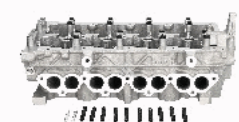

XX-HY015S

OE: 22100-2A000 | ENGINE: D4FA

EFFEDI GASOLONE Pianale piatto/Telaio
1.5 CRDi (FD29)[01.2010-12.2012](Diesel)
EFFEDI GASOLONE Pianale piatto/Telaio
1.5 CRDi 4x4 (FD29)[01.2010-12.2012]
(Diesel)
HYUNDAI ACCENT III (MC) 1.5 CRDi
GLS[11.2005-11.2010](Diesel)
HYUNDAI ACCENT III Tre volumi (MC) 1.5
CRDi GLS[11.2005-11.2010](Diesel)