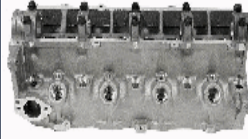

XX-SZ020S

OE: MRFJ510100D | ENGINE: RF

SUZUKI GRAND VITARA I (FT, GT) 2.0
TD Intercooler[03.1998-07.2003](Diesel)
SUZUKI VITARA (ET, TA) 2.0 TD (ET)
[12.1994-03.1998](Diesel)
SUZUKI VITARA (ET, TA) 2.0 TD
Intercooler (ET)[12.1995-03.1998](Diesel)