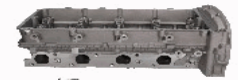

XX-FO08ES

OE: 1099947 | ENGINE: D4FA

FORD TRANSIT Autobus (FD__, FB__, FS__, FZ__, FC__ 2.4 DI (F_B_, F_C_, F_A_)[01.2000-05.2006](Diesel)
FORD TRANSIT Autobus (FD__, FB__, FS__, FZ__, FC__ 2.4 DI [RWD] (F_B_, F_C_)[01.2000-05.2006](Diesel)
FORD TRANSIT Autobus (FD__, FB__, FS__, FZ__, FC__ 2.4 DI [RWD] (F_B_, F_C_, F_A_)[01.2000-05.2006](Diesel)