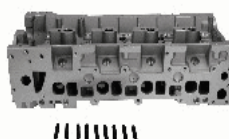

CHRYSLER PT CRUISER (PT_) 2.2
CRD[03.2002-12.2010](Diesel)

XX-CH003S

OE: 71712917