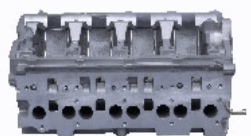

XX-VW05ES

OE: 03G103351B | ENGINE: AZV

AUDI A3 (8P1) 2.0 TDI 16V
quattro[08.2004-08.2012](Diesel)
AUDI A3 (8P1) 2.0 TDI
16V[05.2003-08.2012](Diesel)
AUDI A3 (8P1) 2.0 TDI
quattro[03.2006-08.2012](Diesel)
AUDI A3 (8P1) 2.0 TDI
quattro[05.2003-06.2008](Diesel)