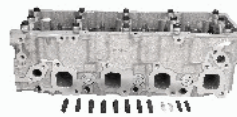

XX-OP05ES

OE: 11039DB00B | ENGINE: ZD3 200

OPEL MOVANO Combi (J9) 3.0
DTI[10.2003-](Diesel)
OPEL MOVANO Furgonato (F9) 3.0
DTI[10.2003-](Diesel)
OPEL MOVANO Pianale piatto/Telaio (U9,
E9) 3.0 DTI[10.2003-](Diesel)
OPEL MOVANO Ribaltabile (H9) 3.0
DTI[10.2003-](Diesel)