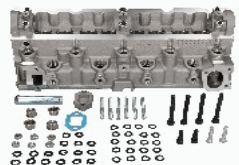

XX-SZ016

OE: 11110-M-82620 | ENGINE: G10

SUZUKI SWIFT I (AA) 1.0 (SA310, AA41/43)[10.1983-03.1989](Benzina)

XX-SZ017S

OE: 0200J3 | ENGINE: D9B (XUD9A)

CITROEN BERLINGO (MF) 1.9 D (MFDJY)[07.1996-12.2003](Diesel)
CITROEN BX Break (XB_) 1.9 D[01.1987-01.1992](Diesel)
CITROEN XANTIA (X1) 1.9 D[06.1994-01.1998](Diesel)
FIAT DUCATO Autobus (230) 1.9 D[04.1998-04.2002](Diesel)