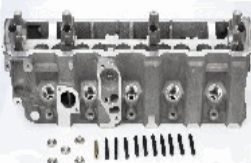

XX-VW03ES

OE: 074103351A | ENGINE: AAB

VW TRANSPORTER IV Autobus (70XB,
70XC, 7DB, 7DW) 2.4 D
Syncro[10.1992-09.1998](Diesel)
VW TRANSPORTER IV Autobus (70XB,
70XC, 7DB, 7DW) 2.4 D[09.1990-04.1998]
(Diesel)
VW TRANSPORTER IV Furgonato (70XA)
2.4 D Syncro[10.1992-09.1998](Diesel)