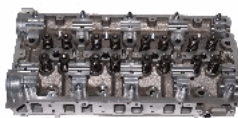

XX-KK008

OE: 221004X400 | ENGINE: J3

HYUNDAI TERRACAN (HP) 2.9
CRDi[11.2001-07.2003](Diesel)
HYUNDAI TERRACAN (HP) 2.9
CRDi[12.2001-12.2006](Diesel)
KIA CARNIVAL II (GQ) 2.9
CRDi[10.2001-06.2006](Diesel)