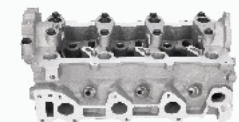

XX-HY017S

OE: 2210027500

HYUNDAI ACCENT II (LC) 1.5
CRDi[04.2002-11.2005](Diesel)
HYUNDAI MATRIX (FC) 1.5
CRDi[10.2001-08.2010](Diesel)