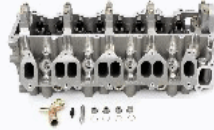

XX-FO01ES

OE: 1469932 | ENGINE: WL-T

FORD RANGER (ER, EQ) 2.5 TD 4x4[04.2002-06.2006](Diesel)
FORD RANGER (ER, EQ) 2.5 TD 4x4[10.1999-06.2006](Diesel)
FORD RANGER (ER, EQ) 2.5 TD[04.2002-06.2006](Diesel)
MAZDA B-SERIE (UN) 2.5 D 4WD[06.1999-11.2006](Diesel)