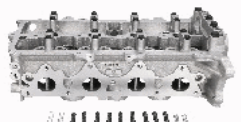

XX-HY018S

OE: 221002B003S

HYUNDAI i30 (FD) 1.4[11.2011-](Benzina)
HYUNDAI i30 Coupé 1.4[05.2013-]
(Benzina)
HYUNDAI i30 CW (GD)
1.4[06.2012-12.2015](Benzina)
HYUNDAI ix20 (JC) 1.4[11.2010-]
(Benzina)
HYUNDAI ix20 (JC) 1.6[11.2010-]
(Benzina)