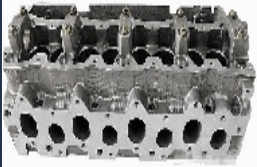

OPEL MOVANO Combi (J9) 2.8 DTI[07.1998-10.2001](Diesel)
OPEL MOVANO Furgonato (F9) 2.8 DTI[01.1999-10.2001](Diesel)
OPEL MOVANO Pianale piatto/Telaio (U9, E9) 2.8 DTI[07.1998-10.2001](Diesel)
OPEL MOVANO Ribaltabile (H9) 2.8 DTI[01.1999-10.2001](Diesel)