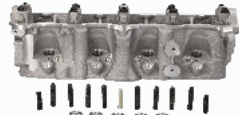

XX-SK01ES

OE: 38103351 | ENGINE: AGR

SKODA OCTAVIA (1U2) 1.9 TDI[08.1997-01.2006](Diesel)
SKODA OCTAVIA (1U2) 1.9 TDI[09.1996-03.2010](Diesel)
SKODA OCTAVIA Combi (1U5) 1.9 TDI 4x4[11.1999-02.2006](Diesel)
SKODA OCTAVIA Combi (1U5) 1.9 TDI[07.1998-01.2006](Diesel)