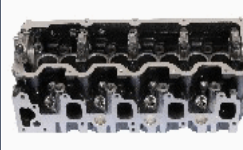

XX-TY014S

OE: 11101-54150 | ENGINE: 5L

TOYOTA DYNA 150 Pianale piatto/Telaio (LY_) 3.0 D[09.1998-07.2001](Diesel)
TOYOTA DYNA Pianale piatto/Telaio (KD_, LY_, TRY2_, KDY2_ 3.0 D4d[08.2001-](Diesel)
TOYOTA HILUX Fuoristrada chiuso (RZN1_, LN1_) 3.0 D[08.2002-07.2004] (Diesel)