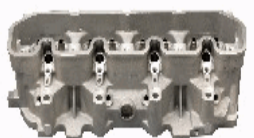

XX-LR003S

OE: ERR 5027 | ENGINE: 21 L

LAND ROVER DISCOVERY I (LJ, LG) 2.5
TDI[10.1989-10.1998](Diesel)
LAND ROVER RANGE ROVER I (AE, AN,
HAA, HAB, HAM, HBM, RE, RN) 2.5 TD
4x4[10.1989-11.1992](Diesel)