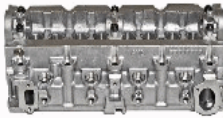

XX-PE06ES

OE: 0200R9 | ENGINE: DJY (XUD9A)

CITROEN BERLINGO (MF) 1.9 D
(MFDJY)[07.1996-12.2003](Diesel)
CITROEN BERLINGO Furgonato (M_) 1.9
D[07.1996-12.2003](Diesel)
CITROEN C25 Furgonato (280_, 290_) 1.9
D 1400[01.1988-01.1994](Diesel)
CITROEN JUMPER Furgonato (230L) 1.9
D[07.1999-04.2002](Diesel)