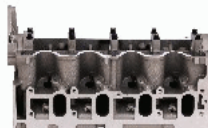

XX-FI02ES

OE: 46764762 | ENGINE: 937 A2.000

ALFA ROMEO 145 (930) 1.9
JTD[02.1999-01.2001](Diesel)
ALFA ROMEO 146 (930) 1.9
JTD[02.1999-01.2001](Diesel)
ALFA ROMEO 147 (937) 1.9 JTD
(937AXD1A)[04.2001-03.2010](Diesel)
ALFA ROMEO 156 (932) 1.9 JTD
(932A2B, 932A2C)[05.2001-09.2005]
(Diesel)