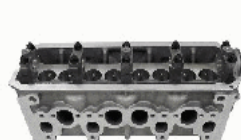

XX-VW14ES

OE: 028103351J | ENGINE: AAZ

AUDI 80 (8C, B4) 1.9
TD[09.1991-12.1994](Diesel)
AUDI 80 Avant (8C, B4) 1.9
TD[09.1991-12.1994](Diesel)
SEAT CORDOBA (6K1, 6K2) 1.9
TD[02.1993-08.1996](Diesel)
SEAT IBIZA II (6K1) 1.9
TD[03.1993-08.1996](Diesel)