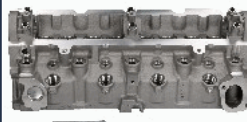

XX-PE02ES

OE: 200CP | ENGINE: DW8B

CITROEN BERLINGO (MF) 1.9 D
(MFWJZ)[07.1998-10.2005](Diesel)
CITROEN BERLINGO (MF) 1.9 D 4WD
(MFWJZ)[07.1998-10.2005](Diesel)
CITROEN BERLINGO Furgonato (M_) 1.9
D 70 4WD[07.1998-03.2006](Diesel)
CITROEN BERLINGO Furgonato (M_) 1.9
D 70 (MBWJZ, MCWJZ)[04.1999-12.2011]
(Diesel)