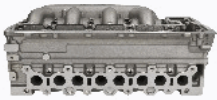

XX-SZ024S

OE: 908599K

CITROEN C8 (EA, EB) 2.0
HDI[07.2002-](Diesel)
CITROEN EVASION (22, U6) 2.0 HDI
16V[09.1999-07.2002](Diesel)
FIAT SCUDO Combinato (220P) 2.0 JTD
16V[05.1999-12.2006](Diesel)
FIAT ULYSSE (179AX) 2.0
JTD[05.2003-08.2006](Diesel)