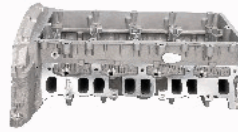

XX-FO04ES

OE: 1333272 | ENGINE: D2FA

FORD TRANSIT Autobus (FD__, FB__, FS__, FZ__, FC__ 2.4 DI (F_B_, F_C_, F_A_)[01.2000-05.2006](Diesel)
FORD TRANSIT Autobus (FD__, FB__, FS__, FZ__, FC__ 2.4 DI [RWD] (F_B_, F_C_)[01.2000-05.2006](Diesel)
FORD TRANSIT Autobus (FD__, FB__, FS__, FZ__, FC__ 2.4 DI [RWD] (F_B_, F_C_, F_A_)[01.2000-05.2006](Diesel)