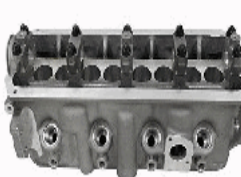

XX-VW12ES

OE: 028103351B | ENGINE: AAZ

AUDI 80 (8C, B4) 1.9
TD[09.1991-12.1994](Diesel)
AUDI 80 Avant (8C, B4) 1.9
TD[09.1991-12.1994](Diesel)
SEAT CORDOBA (6K1, 6K2) 1.9
TD[02.1993-08.1996](Diesel)
SEAT IBIZA II (6K1) 1.9
TD[03.1993-08.1996](Diesel)