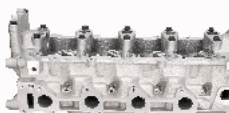

CHEVROLET CAPTIVA (C100, C140) 2.0
D 4WD[10.2006-](Diesel)
CHEVROLET CAPTIVA (C100, C140) 2.0
D[09.2007-](Diesel)
CHEVROLET CRUZE (J300) 2.0
CDI[05.2009-05.2011](Diesel)
CHEVROLET CRUZE (J300) 2.0
CDI[05.2009-](Diesel)