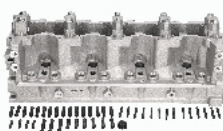

XX-FI04ES

OE: 2996390 | ENGINE: 8140.43N

FIAT DUCATO Autobus (230) 2.8 JTD
4x4[11.2000-04.2002](Diesel)
FIAT DUCATO Autobus (230) 2.8
JTD[11.2000-04.2002](Diesel)
FIAT DUCATO Autobus (244, Z_) 2.8 JTD
4x4[07.2002-](Diesel)
FIAT DUCATO Autobus (244, Z_) 2.8
JTD[04.2002-](Diesel)