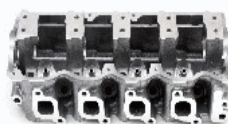

XX-DW001S

OE: 96316210 | ENGINE: F8CV

DAEWOO MATIZ (KLYA) 0.8[09.1998-]
(Benzina)

XX-DW002S

OE: 96672710 | ENGINE: B10S1

CHEVROLET AVEO 2 volumi /Coda
spiovente (T200) 1.2
LPG[01.2005-05.2008](Benzina/Gasauto
(GPL))
CHEVROLET AVEO 2 volumi /Coda
spiovente (T200) 1.2[01.2004-05.2008]
(Benzina)
CHEVROLET AVEO Tre volumi (T250,
T255) 1.2[03.2005-12.2007](Benzina)