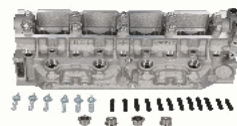

XX-RE02ES

OE: 4400196 | ENGINE: F8Q 632

OPEL ARENA Combi (THB) 1.9
D[03.1998-08.2001](Diesel)
OPEL ARENA Furgonato (TB, TF) 1.9
D[03.1998-08.2001](Diesel)
RENAULT CLIO II (BB0/1/2_, CB0/1/2_)
1.9 D (B/CB0E)[09.1998-05.2005](Diesel)
RENAULT CLIO II (BB0/1/2_, CB0/1/2_)
1.9 D[02.2000-05.2001](Diesel)