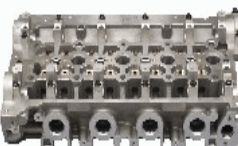

XX-RE03ES

OE: 7701477342 | ENGINE: G9U 650

NISSAN INTERSTAR Autobus (X70) dCi
100[04.2006-03.2011](Diesel)
NISSAN INTERSTAR Autobus (X70) dCi
120[09.2006-03.2011](Diesel)
NISSAN INTERSTAR Autobus (X70) dCi
150[09.2006-03.2011](Diesel)
NISSAN INTERSTAR Furgonato (X70) dCi
120[09.2006-](Diesel)