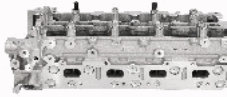

XX-ME08ES

OE: A6510103020 | ENGINE: OM 651.92

MERCEDES-BENZ CLASSE A (W176) A 180 CDI[06.2012-10.2014](Diesel)
MERCEDES-BENZ CLASSE A (W176) A 200 CDI[06.2012-10.2014](Diesel)
MERCEDES-BENZ CLASSE B (W246, W242) B 180 CDI (246.200) [11.2011-08.2014](Diesel)