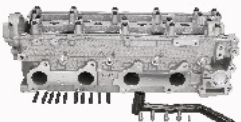

XX-HY013S

OE: 221004A700 | ENGINE: D4CB

HYUNDAI H-1 / STAREX 2.5 CRDi
4x4[12.2002-04.2004](Diesel)
HYUNDAI H-1 / STAREX 2.5
CRDi[12.2002-04.2004](Diesel)
HYUNDAI H-1 / STAREX 2.5
CRDi[12.2002-09.2007](Diesel)
HYUNDAI H-1 Cargo (TQ) 2.5
CRDi[01.2009-](Diesel)