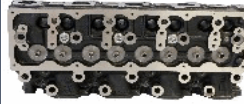

XX-NS008S

OE: 11039-43G02 | ENGINE: TD27

NISSAN CABSTAR Pick-up 90.32 (TLO)
[10.1998-10.2006](Diesel)
NISSAN TERRANO II (R20) 2.7 TD
4WD[02.1993-01.2002](Diesel)
NISSAN TERRANO II (R20) 2.7 TDi
4WD[05.1996-09.2007](Diesel)
NISSAN TERRANO Van (R20) 2.7 TDi
4WD[06.1998-09.2007](Diesel)