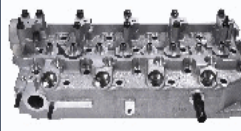

XX-MI021S

OE: MD303750 | ENGINE: 4 D 56 T

HYUNDAI GALLOPER II (JK-01) 2.5 TCI D[08.1998-12.2003](Diesel)
HYUNDAI GALLOPER II (JK-01) 2.5 TD intercooler[08.1998-12.2003](Diesel)
HYUNDAI GALLOPER II (JK-01) 2.5 TD[08.1998-12.2003](Diesel)
HYUNDAI H-1 / STAREX 2.5 TCI[05.2004-12.2007](Diesel)