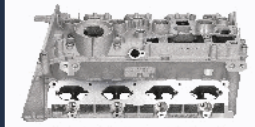

XX-VW19ES

OE: 06H103063L | ENGINE: CAEA

AUDI A4 (8K2, B8) 2.0 TFSI flexible fuel quattro[11.2009-12.2015](Benzina)
AUDI A4 (8K2, B8) 2.0 TFSI flexible fuel[11.2009-12.2015](Benzina)
AUDI A4 (8K2, B8) 2.0 TFSI quattro[05.2013-12.2015](Benzina)
AUDI A4 (8K2, B8) 2.0 TFSI quattro[06.2008-12.2015](Benzina)