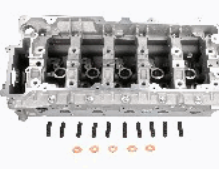

XX-LR004S

OE: LDF000920

LAND ROVER DISCOVERY II (LJ, LT) 2.5
Td5[11.1998-06.2004](Diesel)