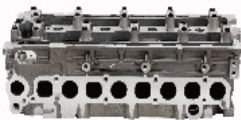

XX-HY011S

OE: 22100-4A100 | ENGINE: D4CB

HYUNDAI H-1 / STAREX 2.5 CRDi
4x4[12.2002-04.2004](Diesel)
HYUNDAI H-1 / STAREX 2.5
CRDi[12.2002-09.2007](Diesel)
HYUNDAI H-1 / STAREX
2.5[02.2003-04.2004](Diesel)
HYUNDAI H-1 Furgonato 2.5
CRDi[07.2001-04.2004](Diesel)