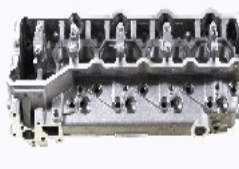

XX-MI027S

OE: ME194766 | ENGINE: 4M42-OAT

mitsubishi CANTER Pianale
piatto/Telaio (FB6_, FE5_, FE6_) 3.0
TDi[08.2001-07.2005](Diesel)

XX-MI028S

OE: ME193805 | ENGINE: 4 M 40

MITSUBISHI Canter Canter 35[07.1998-]
(Benzina)
MITSUBISHI Canter Canter
35[08.1996-12.1999](Benzina)
MITSUBISHI CANTER Pianale
piatto/Telaio (FB6_, FE5_, FE6_) 2.8
D[10.1996-07.2001](Diesel)