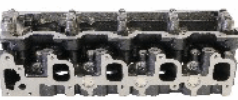

XX-TY007S

OE: 11101-54111 | ENGINE: 2L

TOYOTA CRESSIDA Tre volumi (GX7, MX73) 2.4 TD[01.1985-10.1988](Diesel)
TOYOTA DYNA 100 Pianale piatto/Telaio
(LY1, YY1) 2.4 D (LY100)
[05.1995-07.2001](Diesel)
TOYOTA DYNA 150 Pianale piatto/Telaio
(LY) 2.4 D[05.1995-07.2001](Diesel)
TOYOTA DYNA 150 Pianale piatto/Telaio
2.4 D[08.1985-08.1987](Diesel)