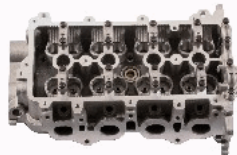

Japanparts®

CYLINDERS HEADS TESTATE

**FULL RANGE FOR EUROPEAN , ASIAN
and AMERICAN VEHICLES**

**GAMMA COMPLETA PER IL CIRCOLANTE
EUROPEO, ASIATICO E AMERICANO**

4D56T-01

OE: MD303750 | ENGINE: 4D56T

4D56T-03

OE: 221004A700 | ENGINE: D4CB

XX-CH001S

OE: RL883416AB | ENGINE: ENC

ALFA ROMEO 155 (167) 2.5 TD (167.A1A)
[04.1993-12.1997](Diesel)
ALFA ROMEO 164 (164) 2.5 TD (164.K2A,
164.K2B)[09.1992-09.1998](Diesel)
CHRYSLER VOYAGER III (GS) 2.5 TDiC
AWD[10.1995-03.2001](Diesel)
CHRYSLER VOYAGER III (GS) 2.5
TD[01.1995-03.2001](Diesel)

XX-CH002S

OE: K05073734AA

CHRYSLER PT CRUISER (PT_) 2.2
CRD[03.2002-12.2010](Diesel)

XX-CH003S

OE: 71712917

ALFA ROMEO 155 (167) 2.5 TD (167.A1A)
[04.1993-12.1997](Diesel)
ALFA ROMEO 164 (164) 2.5 TD (164.K2A,
164.K2B)[09.1992-09.1998](Diesel)
CHRYSLER VOYAGER III (GS) 2.5
TD[01.1995-03.2001](Diesel)
JEEP CHEROKEE (XJ) 2.5
TD[01.1988-09.2001](Diesel)

XX-DH002S

OE: 11101-B9250 | ENGINE: K3-VE

DAIHATSU COPEN 1.3[03.2006-09.2012]
(Benzina)
DAIHATSU EXTOL Autobus (S22_, S23_)
1.3 4x4[07.2000-09.2003](Benzina)
DAIHATSU EXTOL Autobus (S22_, S23_)
1.3 4x4[10.2003-](Benzina)
DAIHATSU EXTOL Autobus (S22_, S23_)
1.3 L[10.2003-](Benzina)