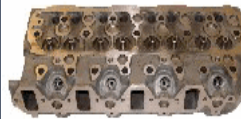

XX-MI024S

OE: ME997794 | ENGINE: 4D30A

MITSUBISHI Canter Canter 60[07.1986-] (Benzina)