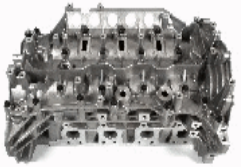

XX-NS026S

OE: 110417248R | ENGINE: M9T 670

NISSAN NV400 Autobus 2.3 dCi[06.2014-09.2016](Diesel)
NISSAN NV400 Autobus 2.3 dCi[07.2015-] (Diesel)
NISSAN NV400 Autobus 2.3 dCi[11.2011-] (Diesel)
NISSAN NV400 Furgonato 2.3 dCi [RWD] [06.2014-09.2016](Diesel)