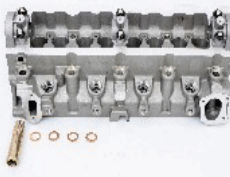

XX-PE01ES

OE: 200N8 | ENGINE: XUD9

CITROEN BX (XB_) 19
D[09.1983-09.1993](Diesel)
CITROEN BX Break (XB_) 19
D[09.1983-11.1994](Diesel)
CITROEN EVASION (22, U6) 1.9
TD[11.1994-07.2002](Diesel)
CITROEN JUMPER Autobus (230P) 1.9
TD 4x4[08.1996-04.2002](Diesel)