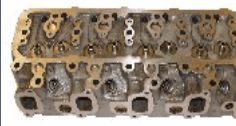

XX-TY006S

OE: 11101-58010 | ENGINE: 3B

TOYOTA DYNA 150 Pianale piatto/Telaio
3.4 D[09.1988-04.1995](Diesel)
TOYOTA DYNA 200 Pianale piatto/Telaio
3.4 D[06.1995-05.1999](Diesel)
TOYOTA DYNA 200 Pianale piatto/Telaio
3.4 D[10.1989-05.1995](Diesel)
TOYOTA DYNA 300 Pianale piatto/Telaio
3.4 D[06.1995-05.1999](Diesel)