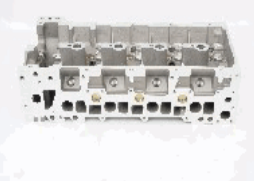

XX-ME01ES

OE: 6110102320 | ENGINE: OM 611.980

MERCEDES-BENZ CLASSE V (638/2) V
200 CDI (638.294)[03.1999-07.2003]
(Diesel)
MERCEDES-BENZ CLASSE V (638/2) V
220 CDI (638.294)[03.1999-07.2003]
(Diesel)
MERCEDES-BENZ SPRINTER 2-t
Autobus (901, 902) 208
CDI[04.2000-05.2006](Diesel)