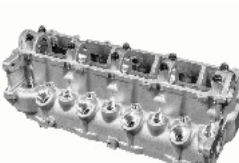

XX-MZ005S

OE: OR2TF10100 | ENGINE: R2

ASIA MOTORS ROCSTA 2.2 D
4x4[06.1993-12.1999](Diesel)
ASIA MOTORS ROCSTA 2.2
D[07.1993-12.1998](Diesel)
ASIA MOTORS ROCSTA Fuoristrada
chiuso 2.2 D Trazione
integrale[11.1989-12.1998](Diesel)
FORD ECONOVAN (KBA, KCA) 2.0
D[03.1986-03.1992](Diesel)