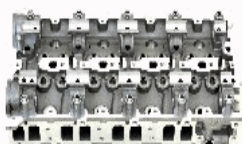

XX-KK008S

OE: 220014XA20 | ENGINE: J3

HYUNDAI TERRACAN (HP) 2.9
CRDi[11.2001-07.2003](Diesel)
HYUNDAI TERRACAN (HP) 2.9
CRDi[12.2001-12.2006](Diesel)
KIA CARNIVAL II (GQ) 2.9
CRDi[10.2001-06.2006](Diesel)