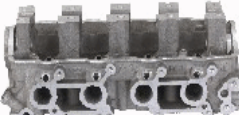

XX-SZ016

OE: 11110-M-82620 | ENGINE: G10

SUZUKI SWIFT I (AA) 1.0 (SA310, AA41/43)[10.1983-03.1989](Benzina)