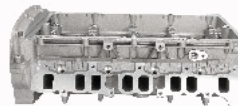

XX-FO11ES

OE: 1607126580

CITROEN JUMPER Autobus 2.2 HDi 110[07.2011-](Diesel)
 CITROEN JUMPER Autobus 2.2 HDi 130[07.2011-](Diesel)
 CITROEN JUMPER Autobus 2.2 HDi 150[07.2011-](Diesel)
 FORD TRANSIT Autobus 2.2 TDCi[10.2011-08.2014](Diesel)