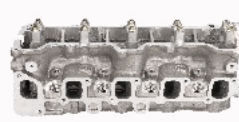

XX-IS001

OE: 8-97043523-1 | ENGINE: 15 D (4EC1)

OPEL CORSA A 2 volumi /Coda spiovente
(93_, 94_, 98_, 9 1.5 D[09.1987-03.1993]
(Diesel)
OPEL CORSA A 2 volumi /Coda spiovente
(93_, 94_, 98_, 9 1.5 TD[03.1988-03.1993]
(Diesel)
OPEL CORSA A Furgonato 1.5
D[06.1987-04.1989](Diesel)