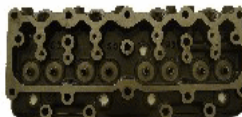

XX-IS006S**OE: 8-97086338-2 | ENGINE: 4 JG2 T**

ISUZU TROOPER (UB) 3.1
TD[08.1991-07.1998](Diesel)
ISUZU TROOPER Fuoristrada aperto (UB)
3.1 TD[08.1991-07.1998](Diesel)

XX-IS007S**| ENGINE: C240**

JEEP CJ7/CJ6 RENEGADE LAREDO
2.4 D 4WD C240[01.1979-](Diesel)