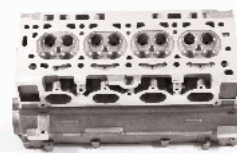

XX-PE05ES

OE: 9656769580 | ENGINE: TU5JP4

PEUGEOT 206 2 volumi /Coda spiovente
(2A/C) 1.6 16V[07.2000-04.2009](Benzina)
PEUGEOT 206 CC (2D) 1.6
16V[09.2000-12.2007](Benzina)