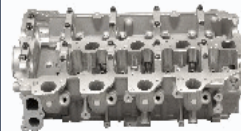

XX-MI026S

OE: 1005A560 | ENGINE: 4 D 56 HP

MITSUBISHI L 200 (K7_T, K6_T) 2.5 DI-D[11.2005-](Diesel)
MITSUBISHI L 200 (KB_T, KA_T) 2.5 DI-D (KA4T)[01.2010-12.2015](Diesel)
MITSUBISHI L 200 (KB_T, KA_T) 2.5 DI-D 4x4 (KB4T)[04.2010-12.2015](Diesel)
MITSUBISHI L 200 (KB_T, KA_T) 2.5 DI-D [RWD] (KA4T)[04.2010-12.2015](Diesel)