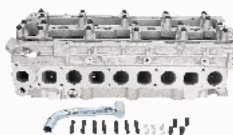

XX-KK004S

OE: 221004A020 | ENGINE: D4CB

HYUNDAI H-1 / STAREX 2.5 CRDi
4x4[12.2002-04.2004](Diesel)
HYUNDAI H-1 / STAREX 2.5
CRDi[12.2002-04.2004](Diesel)
HYUNDAI H-1 / STAREX 2.5
CRDi[12.2002-09.2007](Diesel)
HYUNDAI H-1 Cargo (TQ) 2.5
CRDi[01.2009-](Diesel)