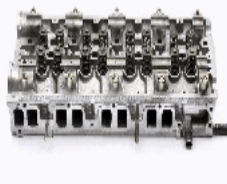

XX-KK009**OE: 0K56A-10090 | ENGINE: J3**

KIA CARNIVAL I (UP) 2.9
TD[08.1999-10.2001](Diesel)

XX-KK009R**OE: 0K56A-10090 | ENGINE: J3**

KIA CARNIVAL I (UP) 2.9
TD[08.1999-10.2001](Diesel)

XX-KK010R**OE: 0K551-10090 | ENGINE: J3**