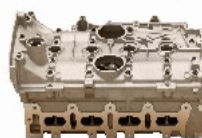

XX-RE04ES

OE: 7701474361 | ENGINE: K4M 782

RENAULT SCÉNIC II (JM0/1_) 1.6
(JM0C, JM0J, JM1B)[06.2003-10.2006]
(Benzina)
RENAULT SCÉNIC II (JM0/1_)
1.6[06.2006-11.2008](Benzina)