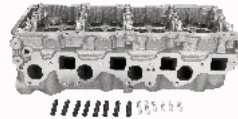

XX-OP01ES

OE: 4417968 | ENGINE: ZD3 202

OPEL MOVANO Combi (J9) 3.0 DTI[10.2003-](Diesel)
OPEL MOVANO Furgonato (F9) 3.0 DTI[10.2003-](Diesel)
OPEL MOVANO Pianale piatto/Telaio (U9, E9) 3.0 DTI[10.2003-](Diesel)
RENAULT MASTER II Autobus (JD) 3.0 dCi 140 (JD0T)[10.2003-](Diesel)