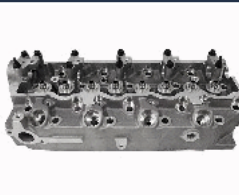

XX-MI030S

OE: MD074308 | ENGINE: 4D56T

HYUNDAI GALLOPER I 2.5 TD
intercooler[08.1991-07.1998](Diesel)
HYUNDAI GALLOPER I 2.5
TD[08.1991-07.1998](Diesel)
MITSUBISHI L 200 (K3_T, K2_T, K1_T,
K0_T) 2.5 TD 4WD (K34T)
[11.1992-08.1996](Diesel)
MITSUBISHI L 200 (K7_T, K6_T) 2.5 TD
4WD (K74T)[09.2001-12.2007](Diesel)

XX-MI036S

OE: 908516

MITSUBISHI CANTER Pianale
piatto/Telaio (FB6_, FE5_, FE6_) 3.0
TDi[08.2001-07.2005](Diesel)

XX-MI037S

OE: MD305479

GREAT WALL HOVER Fuoristrada chiuso
2.4 LPG[11.2007-12.2010]()
GREAT WALL HOVER H5 2.4 EcoDual
LPG[06.2010-]()
GREAT WALL HOVER H5 2.4[01.2013-]
(Benzina)
MITSUBISHI DELICA
2.0[09.1995-10.2002](Benzina)