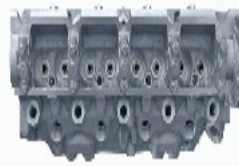

XX-RE08ES

OE: 7701468626 | ENGINE: F8Q 696

RENAULT CLIO I (B/C57_) 1.9 D[05.1996-02.1998](Diesel)
RENAULT CLIO I (B/C57_) 1.9 D[01.1997-09.1998](Diesel)
RENAULT MEGANE I (BA0/1_) 1.9 D Eco (B/SA0U, BA0A)[01.1996-08.2003](Diesel)
RENAULT MEGANE I Classic (LA0/1_) 1.9 D (LA0A, LA0U)[09.1996-08.2003](Diesel)