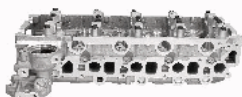

XX-IS008S

OE: 8973559708 | ENGINE: 4JJ1-TC

ISUZU D-MAX (8DH) 3.0 D
4x4[01.2007-06.2012](Diesel)
ISUZU D-MAX (8DH) 3.0
D[01.2007-06.2012](Diesel)