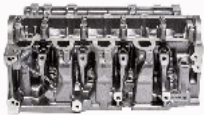

XX-RE09ES

OE: 1104100Q1M | ENGINE: K9K 764

DACIA LODGY 1.5 dCi[01.2013-](Diesel)
DACIA LODGY 1.5 dCi[03.2012-](Diesel)
RENAULT CLIO Grandtour (KR0/1_) 1.5 dCi (KR0H)[02.2008-12.2012](Diesel)
RENAULT CLIO III (BR0/1, CR0/1) 1.5 dCi[06.2005-12.2014](Diesel)
RENAULT FLUENCE (L30_) 1.5 dCi[02.2010-](Diesel)