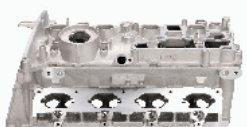

XX-VW18ES

OE: 06H103063K | ENGINE: BYT

AUDI A3 (8P1) 1.8 TFSI quattro[07.2008-08.2012](Benzina)
AUDI A3 (8P1) 1.8 TFSI[11.2006-08.2012](Benzina)
AUDI A3 (8P1) 2.0 TFSI quattro[09.2004-08.2012](Benzina)
AUDI A3 (8P1) 2.0 TFSI[09.2004-08.2012](Benzina)