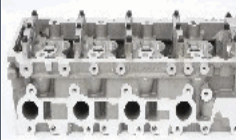

XX-TY009S

OE: 11101-30030 | ENGINE: 1KD-FTV

TOYOTA DYNA Pianale piatto/Telaio
(KD, LY, TRY2, KDY2) 3.0
D4d[09.2006-](Diesel)
TOYOTA HILUX III Pick-up (TGN1, GGN2, GGN1, KUN2, KUN 3.0 D
4x4[08.2005-09.2015](Diesel)
TOYOTA LAND CRUISER (KDJ12, GRJ12) 3.0 D-4D (KDJ120)
[07.2004-08.2009](Diesel)