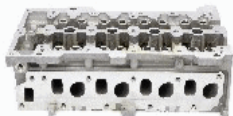

XX-FI01ES

OE: 71729497 | ENGINE: 188 A4.000

FIAT 500 (312) 1.3 D Multijet (312AXB1A)
[10.2007-](
FIAT 500 C (312) 1.3 D Multijet[09.2009-]
(Diesel)
FIAT DOBLO (119) 1.3 D Multijet[10.2005-]
(Diesel)
FIAT DOBLO (119) 1.3 JTD[05.2005-]
(Diesel)