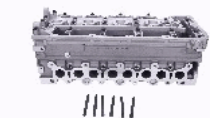

XX-FO12ES

OE: 9667539788

CITROEN C4 Coupé (LA_) 2.0 HDi[07.2008-07.2011](Diesel)
CITROEN C4 Coupé (LA_) 2.0 HDi[11.2004-12.2010](Diesel)
CITROEN C4 Grand Picasso I (UA_) 2.0 HDi[10.2006-12.2013](Diesel)
CITROEN C4 I (LC_) 2.0 HDi[07.2008-07.2011](Diesel)