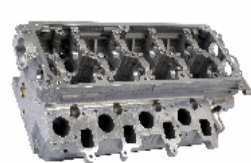

XX-VW10ES

OE: 03L103065 | ENGINE: CFCA

VW MULTIVAN V (7HM, 7HN, 7HF, 7EF,
7EM, 7EN) 2.0 BiTDI
4motion[09.2009-08.2015](Diesel)
VW MULTIVAN V (7HM, 7HN, 7HF, 7EF,
7EM, 7EN) 2.0 BiTDI[09.2009-08.2015]
(Diesel)
VW MULTIVAN V (7HM, 7HN, 7HF, 7EF,
7EM, 7EN) 2.0 TDI
4motion[09.2009-08.2015](Diesel)