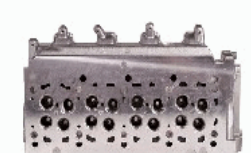

XX-VW07ES

OE: 03L103063B | ENGINE: CAYB

AUDI A1 (8X1, 8XF) 1.6
TDI[03.2011-04.2015](Diesel)
AUDI A1 (8X1, 8XF) 1.6
TDI[05.2010-04.2015](Diesel)
AUDI A1 Sportback (8XA, 8XK) 1.6
TDI[11.2011-04.2015](Diesel)
AUDI A3 (8P1) 1.6 TDI[05.2009-08.2012]
(Diesel)