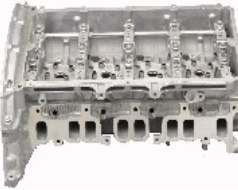

XX-FO03ES

OE: 1433148 | ENGINE: H9FB

FORD TRANSIT Autobus 2.4 TDCi 4x4[11.2006-08.2014](Diesel)
FORD TRANSIT Autobus 2.4 TDCi[04.2006-08.2014](Diesel)
FORD TRANSIT Furgonato 2.4 TDCi 4 ruote motrici[11.2006-08.2014](Diesel)
FORD TRANSIT Furgonato 2.4 TDCi[04.2006-08.2014](Diesel)