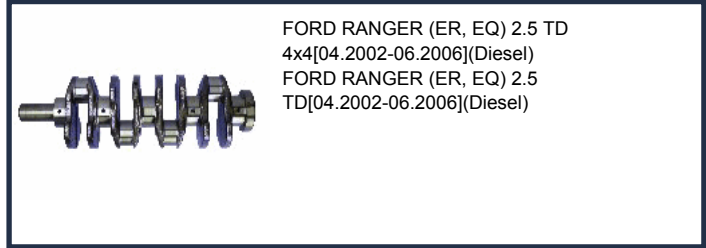

FORD RANGER (ER, EQ) 2.5 TD 4x4[04.2002-06.2006](Diesel)
FORD RANGER (ER, EQ) 2.5 TD[04.2002-06.2006](Diesel)

AB-HY002

OE: 23110-2B000