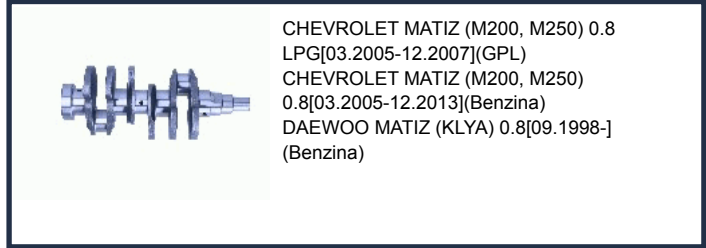

# Japanparts®

**CRANKSHAFTS  
ALBERI MOTORE**

[japanparts.eu](http://japanparts.eu)

**CRANKSHAFTS**

**ALBERI MOTORE**

**4D56T-19**

**OE: 23111-4A000**

**AB-DW000**

**OE: 96352178**

CHEVROLET MATIZ (M200, M250) 0.8 LPG[03.2005-12.2007](GPL)  
CHEVROLET MATIZ (M200, M250) 0.8[03.2005-12.2013](Benzina)  
DAEWOO MATIZ (KLYA) 0.8[09.1998-](Benzina)

**AB-DW001**

**OE: 96325204**