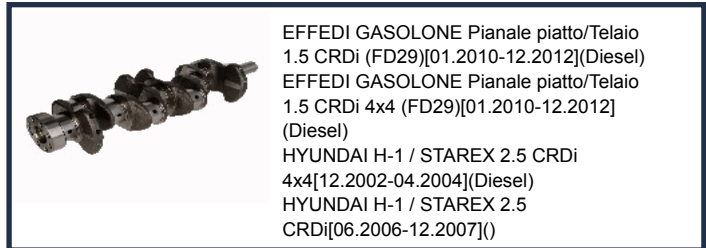

# Japanparts®

**CRANKSHAFTS  
ALBERI MOTORE**

[japanparts.eu](http://japanparts.eu)

**CRANKSHAFTS**

**ALBERI MOTORE**

**4D56T-19**

**OE: 23111-4A000**

**AB-DW000**

**AB-KI001**

**OE: 231104X000 | ENGINE: J3**

KIA CARNIVAL I (UP) 2.9 TD[08.1999-10.2001](Diesel)  
KIA CARNIVAL II (GQ) 2.9 CRDi[10.2001-06.2006](Diesel)

**AB-KI002**

**OE: 23110-27000 | ENGINE: D4EA**

HYUNDAI ELANTRA (XD) 2.0 CRDi[04.2001-07.2006](Diesel)  
HYUNDAI ELANTRA Tre volumi (XD) 2.0 CRDi[04.2001-07.2006](Diesel)  
HYUNDAI i30 (FD) 2.0 CRDi[10.2007-11.2011](Diesel)  
HYUNDAI SANTA FÉ I (SM) 2.0 CRDi 4 ruote motrici[11.2003-02.2006](Diesel)

**AB-KI003**

**OE: 23111-4A701 | ENGINE: D4CB**

EFFEDI GASOLONE Pianale piatto/Telaio 1.5 CRDi (FD29)[01.2010-12.2012](Diesel)  
EFFEDI GASOLONE Pianale piatto/Telaio 1.5 CRDi 4x4 (FD29)[01.2010-12.2012](Diesel)  
HYUNDAI H-1 / STAREX 2.5 CRDi 4x4[12.2002-04.2004](Diesel)  
HYUNDAI H-1 / STAREX 2.5 CRDi[06.2006-12.2007](Diesel)