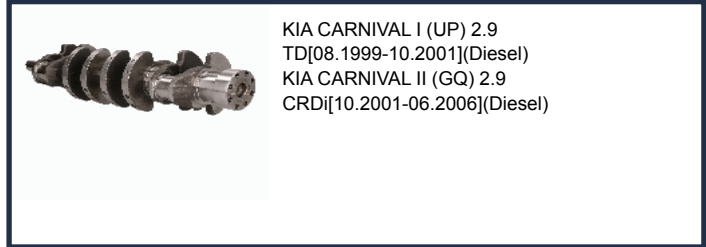

**AB-KI001**

**OE: 231104X000 | ENGINE: J3**

KIA CARNIVAL I (UP) 2.9 TD[08.1999-10.2001](Diesel)  
KIA CARNIVAL II (GQ) 2.9 CRDi[10.2001-06.2006](Diesel)

**AB-KI002**

**OE: 23110-27000 | ENGINE: D4EA**

HYUNDAI ELANTRA (XD) 2.0 CRDi[04.2001-07.2006](Diesel)  
HYUNDAI ELANTRA Tre volumi (XD) 2.0 CRDi[04.2001-07.2006](Diesel)  
HYUNDAI i30 (FD) 2.0 CRDi[10.2007-11.2011](Diesel)  
HYUNDAI SANTA FÉ I (SM) 2.0 CRDi 4 ruote motrici[11.2003-02.2006](Diesel)