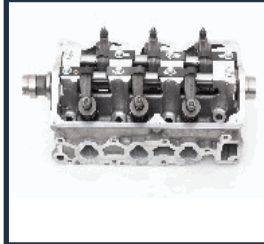

Japanparts®

**COMPLETE ENGINE
MOTORI COMPLETI**

japanparts.eu

COMPLETE ENGINE

MOTORI COMPLETI

4D56T-02

OE: MD303750 | ENGINE: 4D56T

4D56T-04

OE: 908878 | ENGINE: D4CB

XX-DW001

OE: 96316210 | ENGINE: F8CV

XX-DW005S

OE: 92062029

DAEWOO MATIZ (KLYA) 0.8[09.1998-]
(Benzina)

CHEVROLET EVANDA
2.0[03.2005-12.2006](Benzina)
CHEVROLET REZZO/TACUMA
2.0[03.2005-](Benzina)
DAEWOO NUBIRA Tre volumi (KLAJ) 2.0
16V[05.1997-](Benzina)
DAEWOO NUBIRA Wagon (KLAJ) 2.0
16V[05.1997-](Benzina)

XX-HY014S

ENGINE: D4BA

XX-KK021S

OE: 908846

HYUNDAI GALLOPER II (JK-01) 2.5 TCi
D[08.1998-12.2003](Diesel)
HYUNDAI GALLOPER II (JK-01) 2.5 TD
intercooler[08.1998-12.2003](Diesel)
HYUNDAI GALLOPER II (JK-01) 2.5
TD[08.1998-12.2003](Diesel)
HYUNDAI H-1 / STAREX 2.5
TCi[05.2004-12.2007](Diesel)

KIA SPORTAGE (K00) 2.0 TD
4WD[10.1997-08.2003](Diesel)

XX-MI007S

OE: 22001-42880 | ENGINE: 4D56

XX-MI019S

OE: MD303750 | ENGINE: 4 D 56 T

GASOLONE GASOLONE 35 2.5 D[-]
(Diesel)
HYUNDAI GALLOPER I 2.5 TD
intercooler[08.1991-07.1998](Diesel)
HYUNDAI GALLOPER I 2.5
TD[08.1991-07.1998](Diesel)
HYUNDAI GALLOPER II (JK-01) 2.5 TD
intercooler[08.1998-12.2003](Diesel)