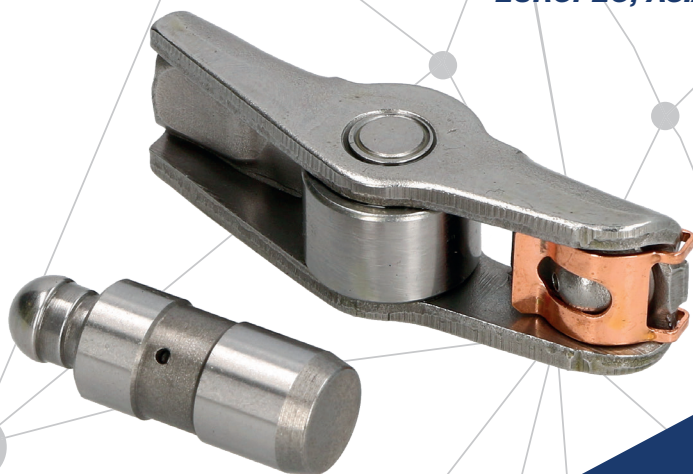

Japanparts®

BALANCES VALVES BILANCIERI VALVOLE

**FULL RANGE FOR EUROPEAN , ASIAN
and AMERICAN VEHICLES**

**GAMMA COMPLETA PER IL CIRCOLANTE
EUROPEO, ASIATICO E AMERICANO**

BALANCES VALVES**BILANCIERI VALVOLE****BZ-CH000****OE: 05066780AA | ENGINE: ENC**