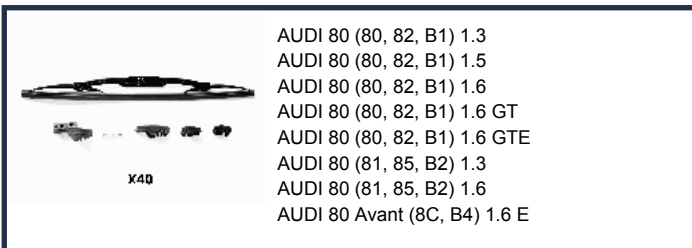

SS-X40

AUDI 80 (80, 82, B1) 1.3
AUDI 80 (80, 82, B1) 1.5
AUDI 80 (80, 82, B1) 1.6
AUDI 80 (80, 82, B1) 1.6 GT
AUDI 80 (80, 82, B1) 1.6 GTE
AUDI 80 (81, 85, B2) 1.3
AUDI 80 (81, 85, B2) 1.6
AUDI 80 Avant (8C, B4) 1.6 E