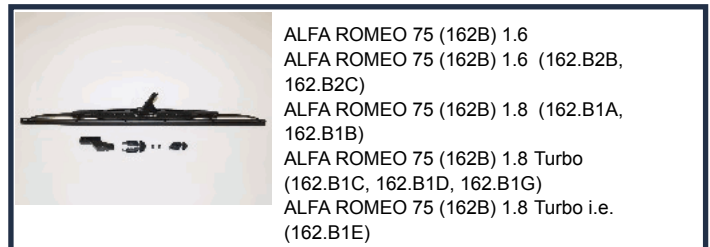

SS-X43S

ALFA ROMEO 75 (162B) 1.6
ALFA ROMEO 75 (162B) 1.6 (162.B2B,
162.B2C)
ALFA ROMEO 75 (162B) 1.8 (162.B1A,
162.B1B)
ALFA ROMEO 75 (162B) 1.8 Turbo
(162.B1C, 162.B1D, 162.B1G)
ALFA ROMEO 75 (162B) 1.8 Turbo i.e.
(162.B1E)