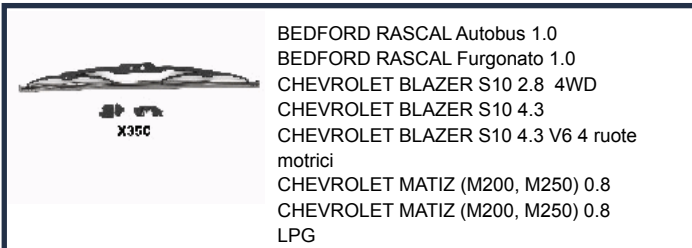

SS-X35C

BEDFORD RASCAL Autobus 1.0
BEDFORD RASCAL Furgonato 1.0
CHEVROLET BLAZER S10 2.8 4WD
CHEVROLET BLAZER S10 4.3
CHEVROLET BLAZER S10 4.3 V6 4 ruote
motrici
CHEVROLET MATIZ (M200, M250) 0.8
CHEVROLET MATIZ (M200, M250) 0.8
LPG