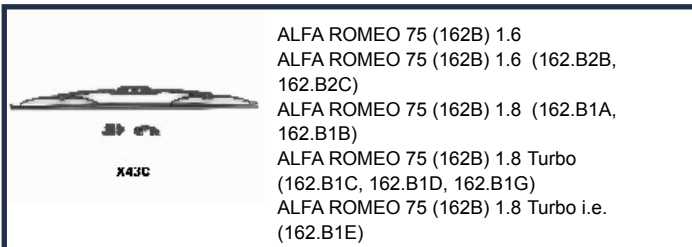

SS-X43C

ALFA ROMEO 75 (162B) 1.6
ALFA ROMEO 75 (162B) 1.6 (162.B2B,
162.B2C)
ALFA ROMEO 75 (162B) 1.8 (162.B1A,
162.B1B)
ALFA ROMEO 75 (162B) 1.8 Turbo
(162.B1C, 162.B1D, 162.B1G)
ALFA ROMEO 75 (162B) 1.8 Turbo i.e.
(162.B1E)