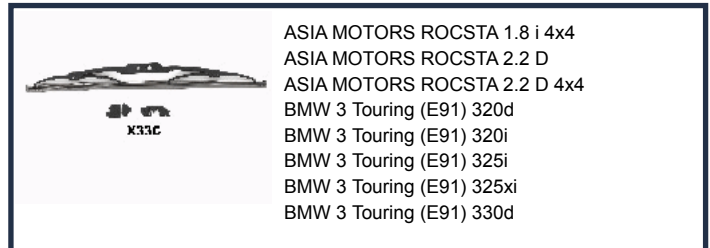

SS-X33C

ASIA MOTORS ROCSTA 1.8 i 4x4
ASIA MOTORS ROCSTA 2.2 D
ASIA MOTORS ROCSTA 2.2 D 4x4
BMW 3 Touring (E91) 320d
BMW 3 Touring (E91) 320i
BMW 3 Touring (E91) 325i
BMW 3 Touring (E91) 325xi
BMW 3 Touring (E91) 330d