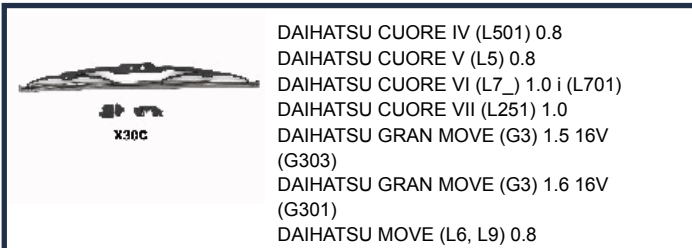

Japanparts®

WIPER BLADES SPAZZOLE TERGICRISTALLO

**FULL RANGE FOR EUROPEAN , ASIAN
and AMERICAN VEHICLES**

**GAMMA COMPLETA PER IL CIRCOLANTE
EUROPEO, ASIATICO E AMERICANO**

SS-X30C

DAIHATSU CUORE IV (L501) 0.8
 DAIHATSU CUORE V (L5) 0.8
 DAIHATSU CUORE VI (L7_) 1.0 i (L701)
 DAIHATSU CUORE VII (L251) 1.0
 DAIHATSU GRAN MOVE (G3) 1.5 16V
 (G303)
 DAIHATSU GRAN MOVE (G3) 1.6 16V
 (G301)
 DAIHATSU MOVE (L6, L9) 0.8