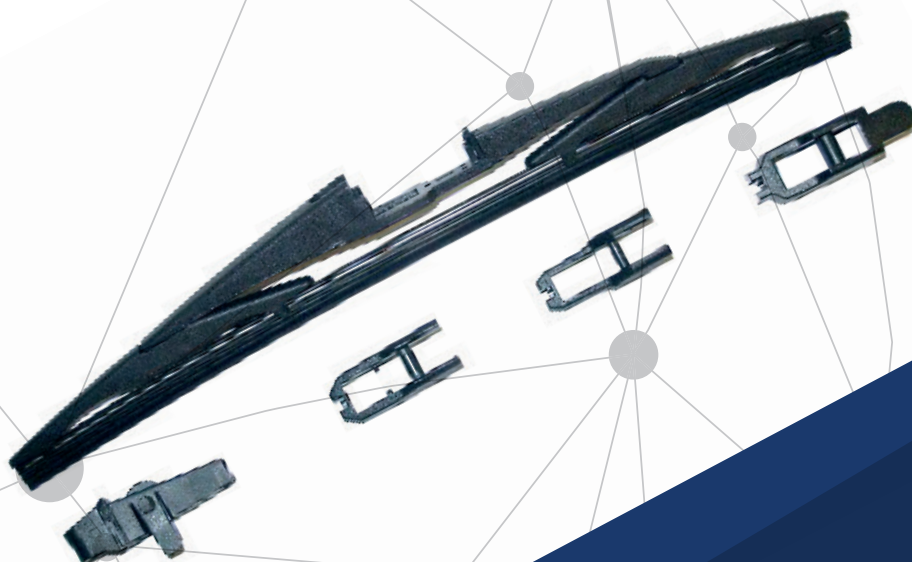

# *Japanparts*<sup>®</sup>

**UNIVERSAL REAR WIPER BLADES**  
**SPAZZOLE TERGICRISTALLO**  
**UNIVERSALI POSTERIORI**

[japanparts.eu](http://japanparts.eu)

### SS-X28R

CHEVROLET AVEO 2 volumi /Coda spiovente (T300) 1.2  
CHEVROLET AVEO 2 volumi /Coda spiovente (T300) 1.2 LPG  
CHEVROLET AVEO 2 volumi /Coda spiovente (T300) 1.3 D  
CHEVROLET AVEO 2 volumi /Coda spiovente (T300) 1.4

### SS-X30R

ABARTH 500 (312) 1.4 (312.AXD1A)  
ABARTH 500 (312) 1.4 Abarth  
ABARTH PUNTO EVO (199) 1.4 Abarth  
ALFA ROMEO 145 (930) 1.4 i.e.  
ALFA ROMEO 145 (930) 1.4 i.e. 16V T.S.  
ALFA ROMEO 145 (930) 1.6 i.e.  
ALFA ROMEO 145 (930) 1.6 i.e. 16V T.S.  
ALFA ROMEO 145 (930) 1.7 i.e. 16V