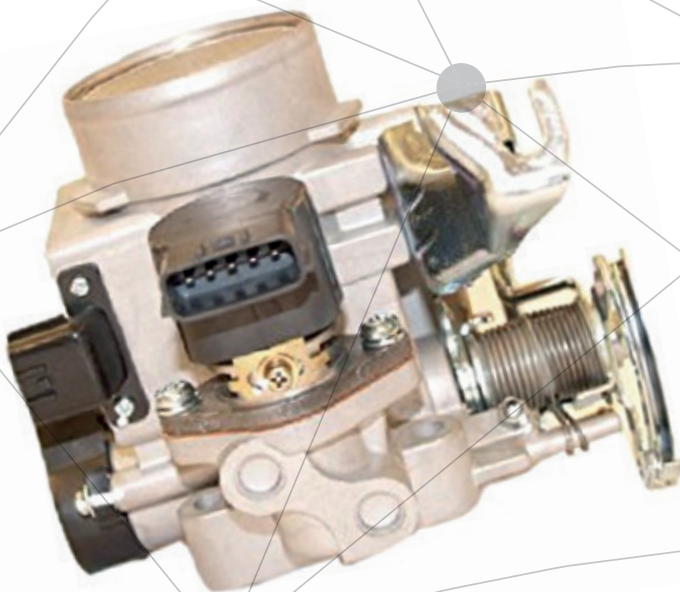

# *Japanparts*<sup>®</sup>

**THROTTLE BODIES  
CORPI FARFALLATI**

THROTTLE BODIES

CORPI FARFALLATI

**VF-100**

**OE: 16119-0U410**

NISSAN MICRA II (K11) 1.3 i  
16V[08.1992-09.2000](Benzina)

**VF-101**

**OE: 1611800QAC**

RENAULT CLIO II (BB0/1/2\_, CB0/1/2\_)  
1.6 16V (CB0T, CB0H)[09.1998-](Benzina)  
RENAULT KANGOO (KC0/1\_) 1.6 16V  
4x4 (KC0P, KC0S, KC0L)[10.2001-]  
(Benzina)  
RENAULT KANGOO Express (FC0/1\_) 1.6  
16V 4x4 (FC0L, FC0P, FC0S)[10.2001-]  
(Benzina)