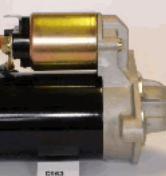

MTC961

OE: M000T30771

MITSUBISHI CARISMA (DA_) 1.8 16V GDI[09.1997-06.2006](Benzina)
MITSUBISHI CARISMA (DA_) 1.8 GDI[10.2000-06.2006](Benzina)
MITSUBISHI CARISMA (DA_) 1.8[07.1995-07.1997](Benzina)
MITSUBISHI CARISMA Tre volumi (DA_) 1.8 16V GDI[09.1997-06.2006](Benzina)

MTC962

OE: M2T67981

MTC963

OE: 3610002511

HYUNDAI ATOS (MX) 1.0 i[02.1998-12.2000](Benzina)
HYUNDAI ATOS (MX) 1.1[08.2003-12.2008](Benzina)
HYUNDAI ATOS (MX) 1.1[08.2003-20.0812](Benzina)
HYUNDAI GETZ (TB) 1.1[09.2002-20.0509](Benzina)