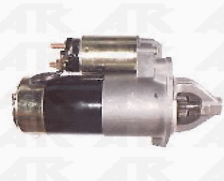

MTC125

OE: M2T57271

HYUNDAI COUPE (GK) 2.0 GLS[02.2003-20.0908](Benzina)
HYUNDAI COUPE (GK) 2.0[03.2002-20.0908](Benzina)
HYUNDAI COUPE (GK) 2.0[08.2001-20.0908](Benzina)
HYUNDAI COUPE (RD) 1.6 16V[03.1998-04.2002](Benzina)