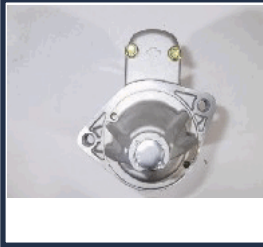

KIA CARENS I (FC) 1.8[11.2000-07.2002](Benzina)
KIA CARENS II (FJ) 1.8[07.2002-](Benzina)
KIA CLARUS (K9A) 2.0 i 16V[07.1996-20.0111](Benzina)
KIA CLARUS Station wagon (GC) 2.0 i 16V[05.1998-](Benzina)

MTD213

OE: 23300-M8202