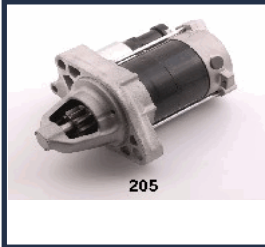

MTH205

OE: 31200PRC003

HONDA ACCORD VII (CL) 2.0 (CL7) [02.2003-20.0805](Benzina)
HONDA ACCORD VII (CL) 2.0 4 ruote motrici (CL8)[02.2003-20.0805](Benzina)
HONDA ACCORD VII Tourer (CM) 2.0 (CM1)[04.2003-20.0805](Benzina)