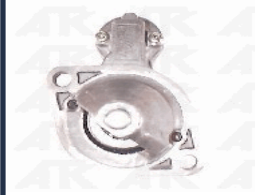

MTM160-1

OE: 022218400

MAZDA 323 I (FA) 1.0[06.1977-05.1980]
(Benzina)
MAZDA 323 I (FA) 1.3[01.1977-05.1980]
(Benzina)
MAZDA 323 I (FA) 1.4[05.1978-05.1980]
(Benzina)
MAZDA 323 I Station Wagon (FA)
1.3[05.1978-05.1986](Benzina)