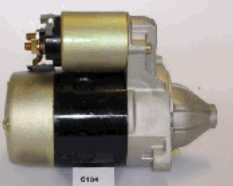

MTC134

OE: M003T42781

HYUNDAI ACCENT I (X-3) 1.3 i 12V[10.1994-01.2000](Benzina)
HYUNDAI ACCENT I (X-3) 1.3[10.1994-01.2000](Benzina)
HYUNDAI ACCENT I (X-3) 1.5 i 12V[10.1994-01.2000](Benzina)
HYUNDAI ACCENT I (X-3) 1.5 i 16V[12.1995-01.2000](Benzina)