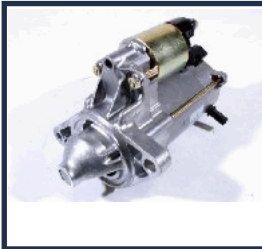

MTT231

OE: 2810016160

TOYOTA CARINA E (_T19_) 1.6 (AT190)
[12.1993-09.1997](Benzina)
TOYOTA CARINA E (_T19_) 1.6 GLI
(AT190)[04.1992-09.1997](Benzina)
TOYOTA CARINA E Sportswagon (_T19_)
1.6 GLI (AT190_)[01.1993-09.1997]
(Benzina)
TOYOTA CARINA E Sportswagon (_T19_)
1.6[04.1992-09.1997](Benzina)