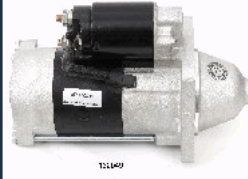

STARTERS

MOTORINI AVVIAMENTO

MT130043

OE: 5802AL

CITROEN C1 (PM_, PN_)
1.0[06.2005-20.1409](Benzina)
PEUGEOT 107 1.0[06.2005-20.1405]
(Benzina)
TOYOTA AIGO (WNB1_, KGB1_) 1.0
GPL[07.2005-20.1405](GPL)
TOYOTA AIGO (WNB1_, KGB1_)
1.0[07.2005-20.1405](Benzina)

MT130049

OE: 56041579AB

JEEP CHEROKEE (KJ) 2.5
CRD[09.2001-20.0801](Diesel)
JEEP CHEROKEE (KJ) 2.8
CRD[11.2002-20.0801](Diesel)
JEEP CHEROKEE (KJ) 2.8
CRD[11.2004-20.0801](Diesel)

MT130056

OE: 05033067AA

CHRYSLER PT CRUISER (PT_)
2.0[06.2000-20.0409](Benzina)
CHRYSLER PT CRUISER (PT_)
2.0[10.2004-20.1012](Benzina)
CHRYSLER PT CRUISER (PT_)
2.4[06.2000-20.1012](Benzina)
CHRYSLER PT CRUISER (PT_)
2.4[08.2005-20.1012](Benzina)