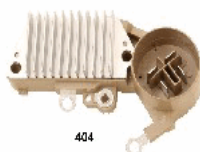

RE-404

31150-PE7-662

HONDA CIVIC II Shuttle (EE) 1.6 i 16V 4WD (EE4)
HONDA CIVIC IV Hatchback (EC, ED, EE) 1.6 i 16V Vtec (EE9)
HONDA CIVIC V Coupé (EJ) 1.6 i Vtec
HONDA CIVIC V Coupé (EJ) 1.6 i Vtec (EJ1)
HONDA CIVIC V Hatchback (EG) 1.6 16V Vtec (EG5)