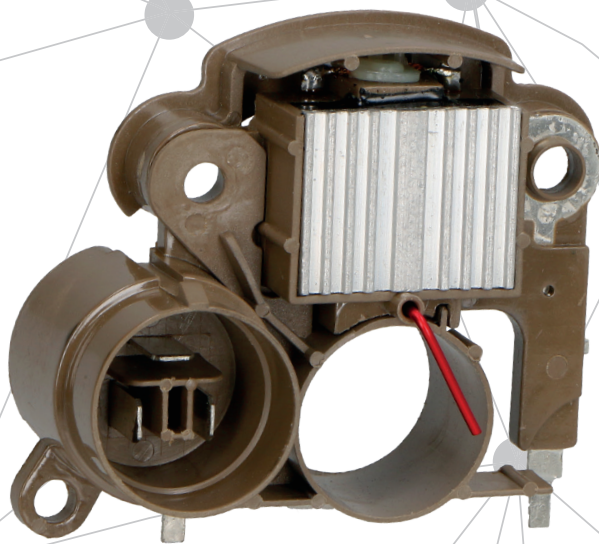

Japanparts®

REGULATORS **REGOLATORI DI TENSIONE**

RE-103

23500-B8000

NISSAN 260Z (S30) 1.5 GLS

RE-105

8-94223-967-0

ISUZU CAMPO (KB) 2.2 D (KBD27)
ISUZU CAMPO (KB) 2.2 D 4WD (KBD42, KBD47)
ISUZU TROOPER (UBS) 2.8 TD (UBS55)
ISUZU TROOPER Fuoristrada aperto (UBS) 2.2 D (UBS52)
ISUZU TROOPER Fuoristrada aperto (UBS) 2.2 TD (UBS52)
MAZDA E-SERIE Autobus (SR1) 2.2 D

RE-125

23215-50Y05

NISSAN PRIMERA (P10) 1.6
NISSAN PRIMERA Hatchback (P10) 1.6

RE-127

A866X15170

NISSAN 200 SX (S13) 1.8 Turbo
NISSAN 300 ZX (Z32) 3.0 Twin Turbo
NISSAN TERRANO II (R20) 2.7 TD 4WD

RE-199

23215-85L00