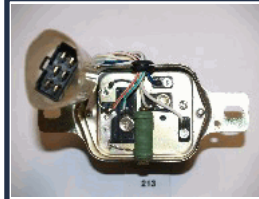

RE-212

27700-13050

TOYOTA STARLET (KP6_) 1.3 S (KP61)

RE-213

27700-15020

TOYOTA 4 RUNNER (RN10_, VZN13_, VZN10_, RN13_) 2.4 TD 4x4
TOYOTA COROLLA (_E7_) 1.8 D (CE70)
TOYOTA COROLLA (_E8_) 1.3 (AE80)
TOYOTA COROLLA (_E8_) 1.6 (AE82)
TOYOTA COROLLA (_E8_) 1.8 D
TOYOTA COROLLA 2 volumi /Coda spiovente (_E7_) 1.8 D (CE70)