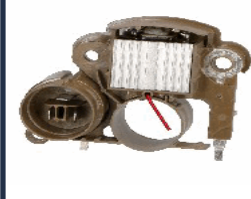

RE-801

32500-60A10

SUZUKI SIDEKICK 1.6 i 16V 4x4 (ET-TA02)
SUZUKI SWIFT II 2 volumi /Coda spiovente (EA, MA) 1.3 4WD (SF413, AA35)
SUZUKI SWIFT II 2 volumi /Coda spiovente (EA, MA) 1.3 4WD (SF413, AF35)
SUZUKI VITARA (ET, TA) 1.6 (ET)