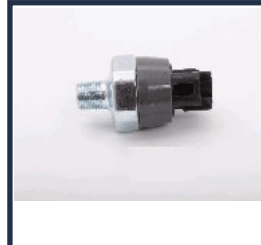

PO-209

13627792397