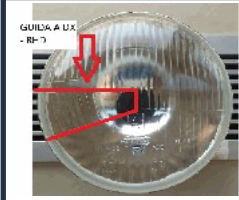

Japanparts®

HEADLIGHTS
GRUPPI OTTICI

japanparts.eu

GO-002R

DAIHATSU CHARADE I (G10) 1.0
 DAIHATSU ROCKY Hard Top (F7, F8) 2.0
 DAIHATSU ROCKY Hard Top (F7, F8) 2.8
 D
 DAIHATSU ROCKY Soft Top (F7, F8) 2.0
 DAIHATSU ROCKY Soft Top (F7, F8) 2.8
 D
 DAIHATSU SPARCAR Autobus (S7_) 0.55
 DAIHATSU SPARCAR Autobus (S7_) 0.8