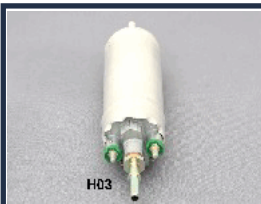

PB-H03

31111 26900

HYUNDAI SANTA FÉ I (SM) 2.0 CRDi
HYUNDAI SANTA FÉ I (SM) 2.0 CRDi 4x4
HYUNDAI TRAJET (FO) 2.0 CRDi