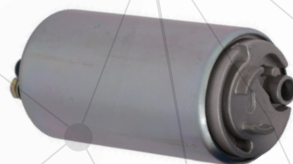

Japanparts®

FUEL PUMPS
POMPE CARBURANTE

PB-051

31700-11000

MITSUBISHI SAPPORO I (A12_) 1.6
SL, GL (A121)

PB-052

31700-11500

HYUNDAI STELLAR (F31_, SF2_) 1.4
HYUNDAI STELLAR (F31_, SF2_) 1.6
HYUNDAI STELLAR (F31_, SF2_) 2.0
GSL