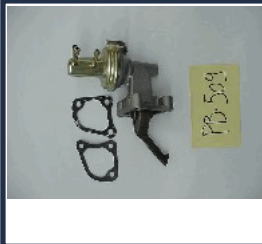

PB-509

MD034358

MITSUBISHI L 300 Autobus (LO3_P/G, L0_2P) 1.6 (L032P, L062P)
MITSUBISHI L 300 Autobus (P0_W, P1_W, P2_W) 1.6 (P02V, P12V)
MITSUBISHI L 300 Pianale piatto/Telaio (L03_P) 1.6 (L062P)