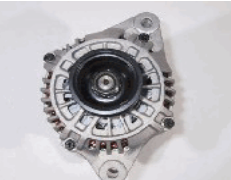

ALM947

OE: 8971239090

MAZDA 323 S V (BA) 1.6
TD[05.1994-09.1998](Diesel)

ALM949

OE: 0K55218300B

KIA CARNIVAL I (UP) 2.9
TD[08.1999-10.2001](Diesel)

ALM950

OE: 3730012470