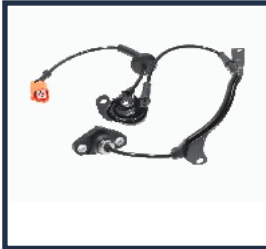

ABS-413

OE: 57455-S04-802

HONDA CIVIC V Fastback (MB) 1.5 16V
(MB3)[01.1997-02.2001](Benzina)
HONDA CIVIC V Fastback (MB) 1.6 16V
(MB4)[01.1997-02.2001](Benzina)
HONDA CIVIC V Fastback (MB) 1.6
VTi[01.1997-02.2001](Benzina)
HONDA CIVIC V Fastback (MB) 1.8 16V
(MB6)[01.1997-02.2001](Benzina)