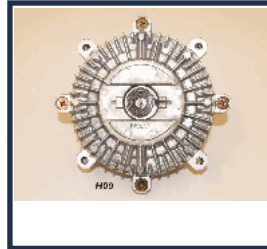

VC-H09

OE: 25237-42200 | ENGINE: G6CU

HYUNDAI TERRACAN (HP) 3.5 i V6 4WD[12.2001-20.0612](Benzina)

VISCOSTATIC FAN CLUTCHES

GIUNTI VISCOSTATICI

VC-H10

OE: 25237-42100

HYUNDAI H-1 / STAREX 2.5 TC[10.1997-12.2007](Diesel)
HYUNDAI H-1/H-200/SATELLITE Autobus 2.5 TD 4WD[03.2001-](Diesel)
HYUNDAI H-1/H-200/SATELLITE Autobus 2.5 TD 4WD[11.2001-](Diesel)
HYUNDAI TERRACAN (HP) 2.5 TD[12.2001-20.0612](Diesel)