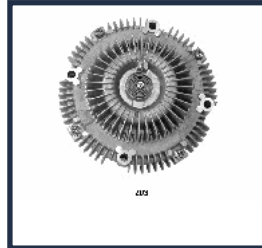

TOYOTA LAND CRUISER (_J4_) 3.4 D (BJ42_V, BJ45_V, BJ46_) [08.1980-10.1984](Diesel)
 TOYOTA LAND CRUISER Pick-up (_J4_) 3.4 D (BJ45_P)[08.1980-10.1984](Diesel)

VC-202

OE: 16210-54060 | ENGINE: 2L

TOYOTA DYNA 150 Pianale piatto/Telaio 2.4 D[08.1985-08.1987](Diesel)
 TOYOTA HIACE II Furgonato (LH5_, YH7_, LH7_, LH6_, YH6_, 2.4 D)[12.1982-11.1989](Diesel)
 TOYOTA HIACE II Wagon (LH7_, LH5_, LH6_, YH7_, YH6_, YH5_ 2.4 D (H5G) [04.1984-08.1989](Diesel)

VC-203

OE: 16210-0L010 | ENGINE: 2L-T

TOYOTA 4 RUNNER (RN10_, VZN13_, VZN10_, RN13_) 2.4 TD 4x4[08.1989-11.1995](Diesel)
 TOYOTA DYNA 100 Pianale piatto/Telaio (LY1_, YY1_) 2.4 D (LY100_) [05.1995-07.2001](Diesel)
 TOYOTA DYNA 150 Pianale piatto/Telaio (LY_) 3.0 D[09.1998-07.2001](Diesel)