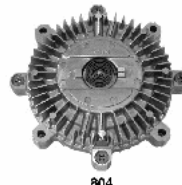

VC-803

OE: 17120-68A00

SUZUKI GRAND VITARA I (FT, GT) 2.0 HDI 110[07.2001-20.0509](Diesel)
SUZUKI GRAND VITARA I (FT, GT) 2.0 TD Intercooler[03.1998-20.0307](Diesel)

VC-804

OE: 17120-77E00

SUZUKI GRAND VITARA I (FT, GT) 2.0[03.1998-20.0307](Benzina)
SUZUKI GRAND VITARA I (FT, GT) 2.5 V6 24V (FT)[04.1998-20.0307](Benzina)
SUZUKI GRAND VITARA I (FT, GT) 2.5 V6 24V[04.2001-20.0307](Benzina)
SUZUKI GRAND VITARA I (FT, GT) 2.7 XL-7[09.2001-20.0307](Benzina)