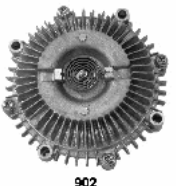

VC-902

OE: 8942444090 | ENGINE: C223

ISUZU CAMPO (KB) 2.2 D (KBD27) [01.1983-12.1991](Diesel)
ISUZU CAMPO (KB) 2.2 D (KBD27) [04.1986-12.1990](Diesel)
ISUZU CAMPO (KB) 2.2 D 4WD (KBD42, KBD47)[01.1983-12.1990](Diesel)
ISUZU D-MAX (8DH) 2.5 D 4x4[05.2002-20.1206](Diesel)