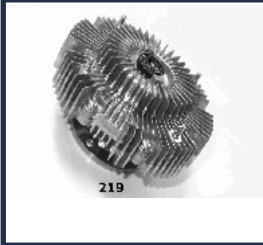

VC-219

OE: 16210-50101

TOYOTA LAND CRUISER 100 (UZJ100)
4.7 (UZJ100_)[01.1998-20.0708](Benzina)