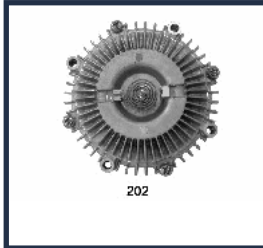

VC-113

OE: 21082MA70D

NISSAN CABSTAR E Pick-up 28.11 DCI, 32.11 DCI, 35.11 DCI 2.5 (F24M) [09.2006-12.2013](Diesel)

VC-114

OE: 21082H7200

NISSAN VANETTE Furgonato (C22) 1.5[10.1986-12.1995](Benzina)

VC-200

OE: 16210-56020 | ENGINE: 3B

TOYOTA LAND CRUISER (_J4_) 3.4 D (BJ42_V, BJ45_V, BJ46_) [08.1980-10.1984](Diesel)
 TOYOTA LAND CRUISER Pick-up (_J4_) 3.4 D (BJ45_P)[08.1980-10.1984](Diesel)

VC-202

OE: 16210-54060 | ENGINE: 2L

TOYOTA DYNA 150 Pianale piatto/Telaio 2.4 D[08.1985-08.1987](Diesel)
 TOYOTA HIACE II Furgonato (LH5_, YH7_, LH7_, LH6_, YH6_, 2.4 D)[12.1982-11.1989](Diesel)
 TOYOTA HIACE II Wagon (LH7_, LH5_, LH6_, YH7_, YH6_, YH5_ 2.4 D (H5G) [04.1984-08.1989](Diesel)