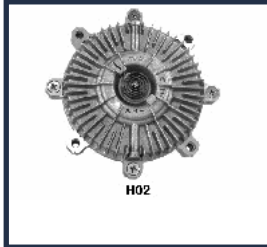

VC-H02

OE: 25237-42920 | ENGINE: D4BF

HYUNDAI H-1 Furgonato 2.5 TD[03.2000-09.2000](Diesel)
HYUNDAI H-1/H-200/SATELLITE Autobus 2.5 TD[10.1997-](Diesel)