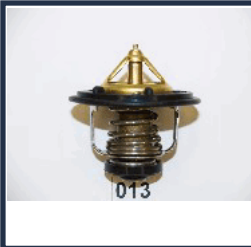

VA-0123

OE: 16031-21010

VA-0124

OE: 19310-5A2-A02

HONDA CIVIC IX (FK) 2.0 i-VTEC Type
R[08.2015-](Benzina)

VA-013

OE: 19300PE0003 | ENGINE: D12B1

HONDA ACCORD IX Tre volumi
2.0[09.2013-](Benzina)
HONDA CIVIC I Shuttle (AN, AR) 1.5 (AN)
[10.1983-10.1987](Benzina)
HONDA CIVIC I Shuttle (AN, AR) 1.5
4WD (AR)[01.1985-10.1987](Benzina)
HONDA CIVIC II Shuttle (EE) 1.5 i 16V
(EE2)[01.1988-11.1991](Benzina)