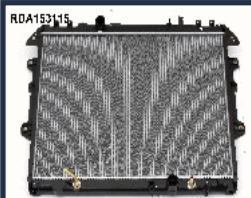

RDA153115

164000L120

TOYOTA HILUX III Pick-up (TGN1_, GGN2_, GGN1_, KUN2_, KUN 2.5 D
TOYOTA HILUX III Pick-up (TGN1_, GGN2_, GGN1_, KUN2_, KUN 2.5 D 4x4
TOYOTA HILUX III Pick-up (TGN1_, GGN2_, GGN1_, KUN2_, KUN 2.5 D-4D 4x4
TOYOTA HILUX III Pick-up (TGN1_, GGN2_, GGN1_, KUN2_, KUN 2.5 D4D