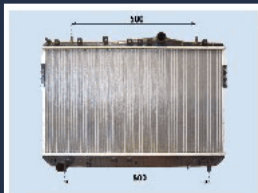

RDA313022

96553378

CHEVROLET LACETTI (J200) 1.4 16V
CHEVROLET LACETTI (J200) 1.6
CHEVROLET LACETTI (J200) 1.8
CHEVROLET NUBIRA Station wagon 1.6
CHEVROLET NUBIRA Station wagon 1.8
CHEVROLET NUBIRA Tre volumi 1.6
CHEVROLET NUBIRA Tre volumi 1.8