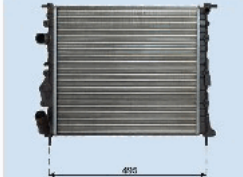

NISSAN KUBISTAR (X76) 1.2
RENAULT KANGOO (KC0/1_) 1.2 (KC0A, KC0K, KC0F, KC01)
RENAULT KANGOO (KC0/1_) 1.2 16V (KC03, KC05, KC06, KC0T, KC0W)
RENAULT KANGOO (KC0/1_) 1.4 (KC0C, KC0H, KC0B, KC0M)
RENAULT KANGOO (KC0/1_) 1.5 dCi

RDA093072

214000QAX