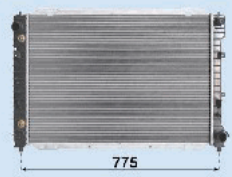

RDA053105

4088943

FORD MAVERICK 3.0 24V
 FORD MAVERICK 3.0 V6 24V
 MAZDA TRIBUTE (EP) 3.0 V6 24V 4WD
 MAZDA TRIBUTE (EP) 3.0 V6 AWD

RDA053108

4098942

FORD MAVERICK 2.0 16V
 FORD MAVERICK 2.3 16V
 MAZDA TRIBUTE (EP) 2.0
 MAZDA TRIBUTE (EP) 2.0 4WD
 MAZDA TRIBUTE (EP) 2.3 4 ruote motrici
 MAZDA TRIBUTE (EP) 2.3 AWD
 MAZDA TRIBUTE (EP) 2.3 GX