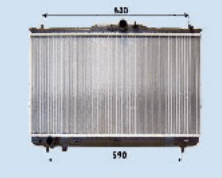

RDA283091

2531026410

HYUNDAI SANTA FÉ I (SM) 2.0 CRDi
HYUNDAI SANTA FÉ I (SM) 2.0 CRDi 4
ruote motrici
HYUNDAI SANTA FÉ I (SM) 2.0 CRDi 4x4