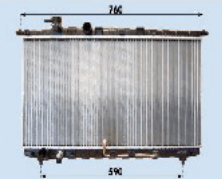

RDA283094

2531038050

HYUNDAI SONATA IV (EF) 2.0 16V
HYUNDAI SONATA IV (EF) 2.4
HYUNDAI SONATA IV (EF) 2.4 16V
HYUNDAI SONATA IV (EF) 2.5 i V6
HYUNDAI SONATA IV (EF) 2.5 V6 24V
HYUNDAI SONATA IV (EF) 2.7 i V6
HYUNDAI SONATA IV (EF) 2.7 V6
HYUNDAI SONATA VI (YF) 2.0