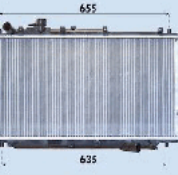

KIA CARENS I (FC) 1.8

RDA333020

25310FD000