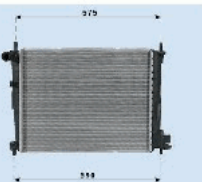

RDA053062

1001857

FORD FIESTA IV (JA_, JB_) 1.25 i 16V
FORD FIESTA IV (JA_, JB_) 1.4 i 16V
MAZDA 121 III (JASM, JBSM) 1.25

RDA053066

1001860

FORD FIESTA Furgonato (JV_) D 1.8
FORD FIESTA IV (JA_, JB_) 1.8 D
MAZDA 121 III (JASM, JBSM) 1.8 D