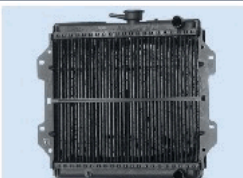

SUZUKI SJ 410 1.0
SUZUKI SJ 410 Cabrio 1.0

RDA142002

177008300000