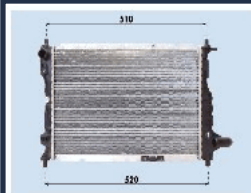

RDA313024

96477777

CHEVROLET MATIZ (M200, M250) 0.8
CHEVROLET MATIZ (M200, M250) 0.8 LPG
CHEVROLET MATIZ (M200, M250) 1.0