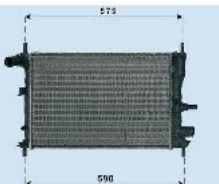

RDA053062

1001857

FORD FIESTA IV (JA_, JB_) 1.25 i 16V
FORD FIESTA IV (JA_, JB_) 1.4 i 16V
MAZDA 121 III (JASM, JBSM) 1.25