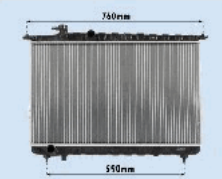

RDA283095

2531038001

HYUNDAI SONATA IV (EF) 2.0 16V
HYUNDAI SONATA IV (EF) 2.4
HYUNDAI SONATA IV (EF) 2.4 16V
HYUNDAI SONATA IV (EF) 2.5 i V6
HYUNDAI SONATA IV (EF) 2.5 V6 24V
HYUNDAI SONATA IV (EF) 2.7 i V6
HYUNDAI SONATA IV (EF) 2.7 V6
HYUNDAI SONATA VI (YF) 2.0