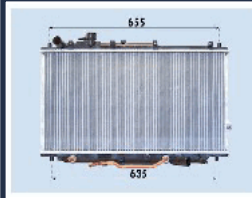

RDA333007

OK2A215200B

KIA CARENS I (FC) 1.8