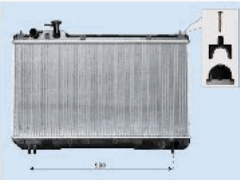

RDA153096

164007A110

TOYOTA RAV 4 I (SXA1_) 2.0 16V
TOYOTA RAV 4 I Cabrio (SXA1_) 2.0 16V