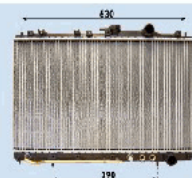

HYUNDAI SANTAMO 2.0
HYUNDAI SANTAMO 2.0 16V
HYUNDAI SANTAMO 2.0 16V 4x4

RDA283103

253104A000