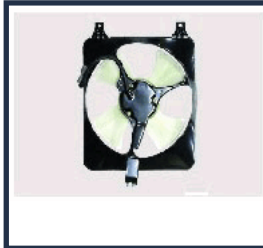

VNT192005

OE: 38605PC0G01

HONDA PRELUDE V (BB) 2.0 16V (BB9) [10.1996-10.2000](Benzina)
HONDA PRELUDE V (BB) 2.2 16V (BB6, BB8)[10.1996-10.2000](Benzina)
HONDA PRELUDE V (BB) 2.2 16V[10.1996-10.2000](Benzina)
HONDA PRELUDE V (BB) 2.2 Si (BB5) [03.1997-07.2002](Benzina)