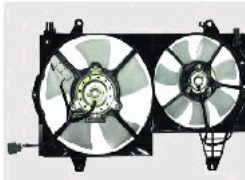

VOLVO S40 I (VS) 1.9
T4[05.1997-07.2000](Benzina)
VOLVO S40 I (VS) 2.0 T[06.2001-12.2003]
(Benzina)
VOLVO S40 I (VS) 2.0 T[07.2000-06.2001]
(Benzina)
VOLVO S40 I (VS) 2.0 T[10.1997-12.2003]
(Benzina)

VNT141002

OE: 9556065D00