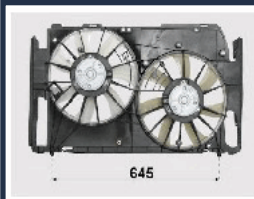

VNT152022

OE: 1636128240

TOYOTA RAV 4 III (ACA3_, ACE_, ALA3_,
GSA3_, ZSA3_) 2.4
VVTi[11.2005-20.1312](Benzina)