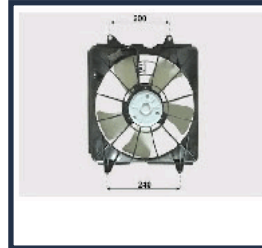

VNT191019

OE: 19015PNB003

HONDA CR-V II (RD_) 2.0[09.2001-03.2007](Benzina)

VNT192001

OE: 19015RNAA02

HONDA CIVIC VIII Tre volumi (FD, FA) 1.4[01.2006-](Benzina)
HONDA CIVIC VIII Tre volumi (FD, FA) 1.8[01.2006-](Benzina)
HONDA CIVIC VIII Tre volumi (FD, FA) 1.8[09.2005-20.1202](Benzina)
HONDA CIVIC VIII Tre volumi (FD, FA) 2.0[02.2006-](Benzina)