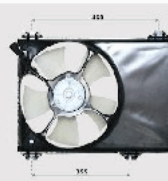

SUZUKI SWIFT III (MZ, EZ) 1.3
4x4[01.2006-](Benzina)
SUZUKI SWIFT III (MZ, EZ) 1.3
4x4[02.2005-](Benzina)
SUZUKI SWIFT III (MZ, EZ) 1.3
DDiS[08.2005-](Diesel)
SUZUKI SWIFT III (MZ, EZ) 1.3[02.2005-]
(Benzina)

VNT151001

OE: 163610D010