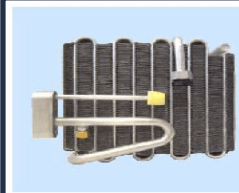

EVP1930004

80210SR1A12

HONDA CIVIC V Coupé (EJ) 1.5 i LSi (EJ2)
HONDA CIVIC V Coupé (EJ) 1.6 i (EJ6)
HONDA CIVIC V Coupé (EJ) 1.6 i Vtec
HONDA CIVIC V Coupé (EJ) 1.6 i Vtec (EJ1)
HONDA CIVIC V Hatchback (EG) 1.3 16V (EG3)