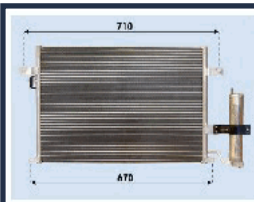

CND313014

96804274

CHEVROLET LACETTI (J200) 1.4 16V
CHEVROLET LACETTI (J200) 1.6
CHEVROLET LACETTI (J200) 1.8
CHEVROLET NUBIRA Station wagon 1.6
CHEVROLET NUBIRA Station wagon 1.8
CHEVROLET NUBIRA Tre volumi 1.6
CHEVROLET NUBIRA Tre volumi 1.8