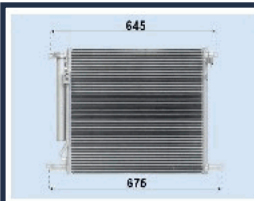

CND313015

94532313

CHEVROLET MATIZ (M200, M250) 0.8
 CHEVROLET MATIZ (M200, M250) 0.8 LPG
 CHEVROLET MATIZ (M200, M250) 1.0

CND313016

94838817

CHEVROLET AVEO 2 volumi /Coda spiovente (T250, T255) 1.2
 CHEVROLET AVEO 2 volumi /Coda spiovente (T250, T255) 1.2 LPG
 CHEVROLET AVEO 2 volumi /Coda spiovente (T250, T255) 1.4
 CHEVROLET AVEO Tre volumi (T250, T255) 1.2