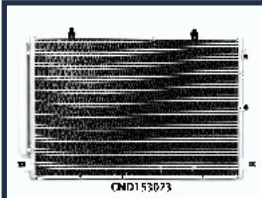

LEXUS RX (MCU15) 3.0 2WD
LEXUS RX (MCU15) 300 V6

CND153025

8846042100