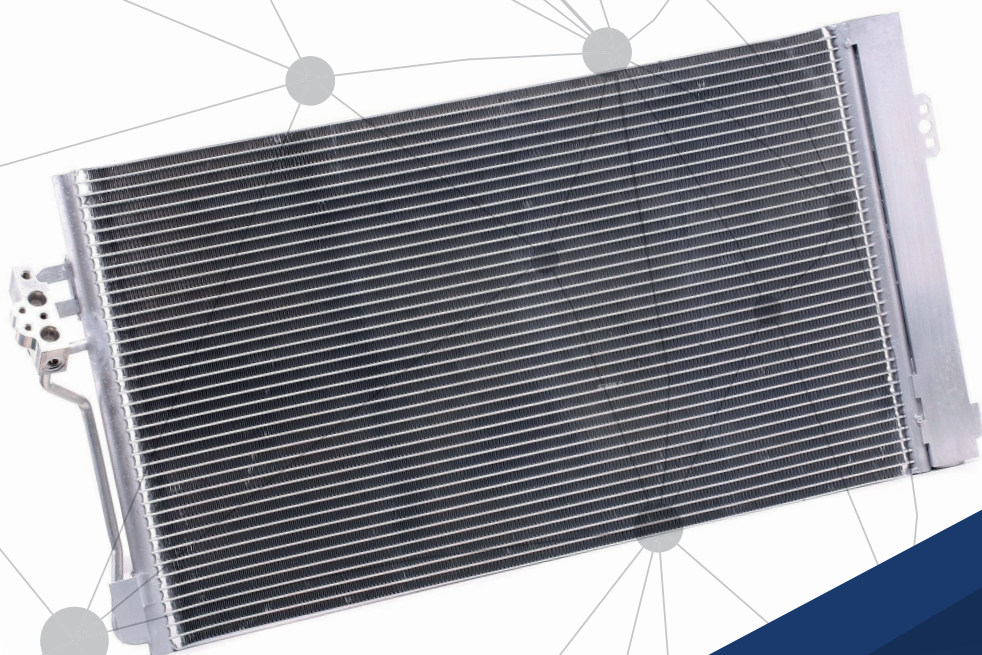

Japanparts®

CONDENSERS
CONDENSATORI

japanparts.eu

CONDENSERS

CONDENSATORI

CND012001

JRB100310

HONDA CIVIC V Fastback (MB) 2.0 i TD (MB7)
HONDA CIVIC VI Aerodeck (MB, MC) 2.0 i D (MC3)
ROVER 200 (RF) 211
ROVER 200 (RF) 214 i
ROVER 200 (RF) 214 Si
ROVER 200 (RF) 216 Si
ROVER 200 (RF) 218 K Vi