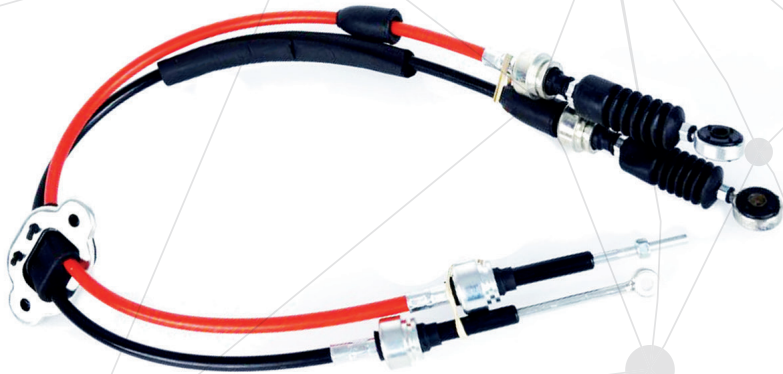

## **GEAR SELECTOR CABLES CAVI SELETTORE MARCE**

**GEAR SELECTOR CABLES**

**CAVI SELETTORE MARCE**

**BCV-02107**

**55191397**

ALFA ROMEO MITO (955) 1.3 JTDM  
FIAT GRANDE PUNTO (199) 1.3 D Multijet

**BCV-02127**