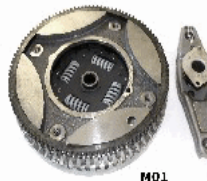

M01

KV-M02

OE: 4310031805

SMART CABRIO (450) 0.6 (S1OLA1)
[03.2000-01.2004](Benzina)
SMART CABRIO (450) 0.6 (S1OLD2)
[01.2001-01.2004](Benzina)
SMART CABRIO (450)
0.6[06.2002-01.2004](Benzina)
SMART CITY-COUPE (450) 0.6 (S1CLA1)
[07.1998-01.2004](Benzina)