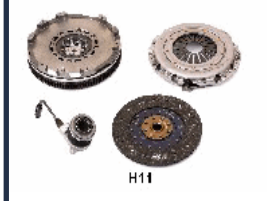

KV-H09

HYUNDAI SONATA V (NF) 2.0 VVTi
GLS[01.2008-12.2010](Benzina)

KV-H10

HYUNDAI SONATA V (NF)
2.4[06.2008-12.2010](Benzina)

KV-H11

HYUNDAI SANTA FÉ II (CM) 2.4
4x4[07.2010-12.2012](Benzina)
HYUNDAI SANTA FÉ II (CM)
2.4[11.2010-12.2012](Benzina)
HYUNDAI SANTA FÉ III (DM) 2.4
4WD[09.2012-](Benzina)
HYUNDAI SANTA FÉ III (DM)
2.4[09.2012-12.2015](Benzina)