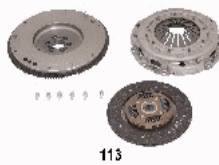

KV-112

OE: 123108H300

NISSAN X-TRAIL (T30) 2.0
4x4[07.2001-01.2013](Benzina)
NISSAN X-TRAIL (T30) 2.0
4x4[09.2001-01.2013](Benzina)
NISSAN X-TRAIL (T30)
2.0[07.2001-01.2013](Benzina)
NISSAN X-TRAIL (T30) 2.5
4x4[09.2002-01.2013](Benzina)

KV-113

NISSAN ALTIMA 2.5[08.2001-09.2006]
(Benzina)

KV-114

OE: 123105X00A

NISSAN NAVARA (D40) 2.5 dCi
4WD[01.2007-](Diesel)
NISSAN NAVARA (D40) 2.5 dCi
4WD[12.2009-](Diesel)
NISSAN NAVARA Pianale piatto/Telaio
(D40) 2.5 dCi 4WD[08.2008-](Diesel)
NISSAN NAVARA Pianale piatto/Telaio
(D40) 2.5 dCi[03.2010-](Diesel)