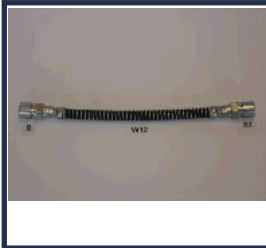

DAEWOO REZZO/TACUMA (KLAU) 1.6
DAEWOO REZZO/TACUMA (KLAU) 1.8
DAEWOO REZZO/TACUMA (KLAU) 2.0

TF-W13

96345555