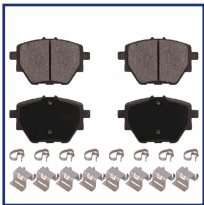

PP-0039AF

Brake Pad Set, disc brake

MG MG HS

OE

10172328
10332331

Fitting Position: Rear Axle

Thickness [mm]: 16

Wear Warning Contact: With acoustic wear warning

Width [mm]: 48,4