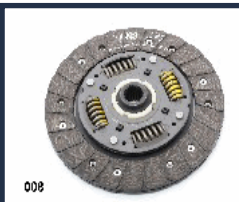

DR DR 1 1.3 Flex
DR DR 1 1.3 LPG
DR DR 2 1.3 Flex
DR DR 2 1.3 LPG

DF-009

272425200153