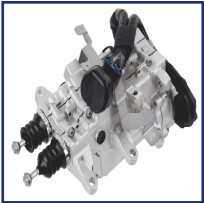

CY-028

Clutch Actuator

HYUNDAI ACCENT IV Tre volumi (RB)
HYUNDAI i30 (GD)
HYUNDAI i30 (PDE)
HYUNDAI i30 Coupé
HYUNDAI i30 CW (GD)
HYUNDAI i30 FASTBACK (PDE)

OE
41470-2D300
414702D300

For OE number: 414702D300