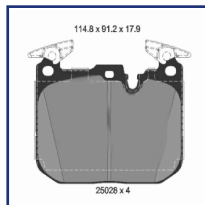

OE

002 420 58 20
003 420 14 20
2D0 609 525
2D0 609 538
2D0 698 525
2D0 698 525 B

For OE number: 2D0698525
Inner Br. Drum Diam. [mm]: 160
Width [mm]: 40

Brake system

PA-0157AF

Brake Pad Set, disc brake

BMW 2 Coupé (F22)
 BMW 3 (F30, F35, F80)
 BMW 3 GRAN TURISMO (F34)
 BMW 3 Touring (F31)
 BMW 3 Touring Van (F31)
 BMW 4 Cabriolet (F33, F83)