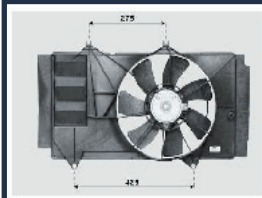

VNT151828

1636121080

TOYOTA YARIS (SCP1_, NLP1_, NCP1_) 1.4 D-4D
 TOYOTA YARIS VERSO (_NLP2_, _NCP2_) 1.4 D-4D (NLP22)

RADIATOR FANS

VENTOLE RADIATORE

VNT151829

163610N010

TOYOTA YARIS (SCP1_, NLP1_, NCP1_)
1.4 D-4D
TOYOTA YARIS VERSO (_NLP2_,
NCP2) 1.4 D-4D (NLP22)