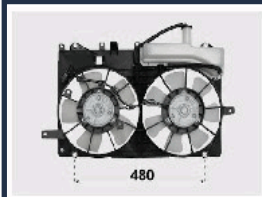

VNT152020

1636121040

TOYOTA PRIUS 2 volumi /Coda spiovente
(NHW20_) 1.5

VNT152022

1636128240