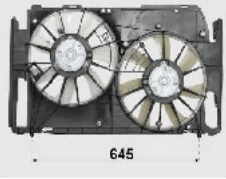

TOYOTA RAV 4 III (ACA3_, ACE_, ALA3_,
GSA3_, ZSA3_) 2.4 VVTi

VNT152023

163610D090