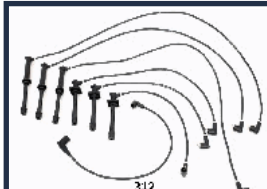

IC-312

8 BGP-18-140

MAZDA 323 F V (BA) 2.0 24V
MAZDA 626 IV Hatchback (GE) 2.5 24V
MAZDA MX-3 (EC) 1.8 i V6
MAZDA MX-6 (GE) 2.5 24V
MAZDA MX-6 (GE) 2.5 i 24V
MAZDA XEDOS 6 (CA) 2.0 V6
MAZDA XEDOS 9 (TA) 2.0 24V
MAZDA XEDOS 9 (TA) 2.5 24V