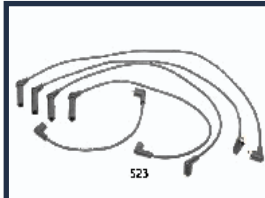

MITSUBISHI GALANT III (E1_A) 2.4 GLS
(E16A)

IC-524

MD023742