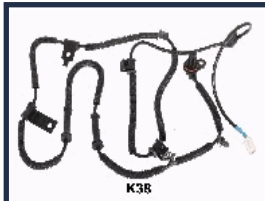

ABS-K38

95681-3E300

KIA SORENTO I (JC) 2.4
KIA SORENTO I (JC) 2.5 CRDi
KIA SORENTO I (JC) 3.3 V6
KIA SORENTO I (JC) 3.5 V6