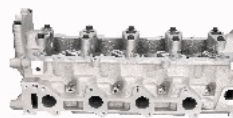

CHEVROLET CAPTIVA (C100, C140) 2.0 D
CHEVROLET CAPTIVA (C100, C140) 2.0 D 4WD
CHEVROLET CRUZE (J300) 2.0 CDi
CHEVROLET EPICA (KL1_) 2.0 D
CHEVROLET LACETTI (J200) 2.0 D
CHEVROLET NUBIRA Station wagon 2.0 D