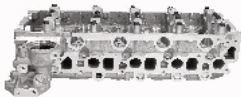

XX-IS006S**8-97086338-2**

ISUZU TROOPER (UB) 3.1 TD
ISUZU TROOPER Fuoristrada aperto (UB)
3.1 TD

XX-IS007S

JEEP CJ7/CJ6 RENEGADE LAREDO
2.4 D 4WD C240

**XX-IS008S****8973559708**

ISUZU D-MAX (8DH) 3.0 D
ISUZU D-MAX (8DH) 3.0 D 4x4