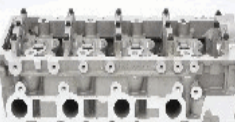

XX-TY009S

11101-30030

TOYOTA DYNA Pianale piatto/Telaio (KD_, LY_, TRY2_, KDY2_ 3.0 D4d
TOYOTA HILUX III Pick-up (TGN1_, GGN2_, GGN1_, KUN2_, KUN 3.0 D 4x4
TOYOTA LAND CRUISER (KDJ12_, GRJ12_) 3.0 D-4D (KDJ120)
TOYOTA LAND CRUISER 150 (KDJ15_, GRJ15_) 3.0 D-4D