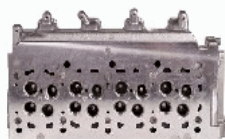

CYLINDERS HEADS

TESTATE

XX-VW07ES

03L103063B

AUDI A1 (8X1, 8XF) 1.6 TDI
AUDI A1 Sportback (8XA, 8XK) 1.6 TDI
AUDI A3 (8P1) 1.6 TDI
AUDI A3 Cabriolet (8P7) 1.6 TDI
AUDI A3 Sportback (8PA) 1.6 TDI
SEAT ALTEA (5P1) 1.6 TDI
SEAT ALTEA XL (5P5, 5P8) 1.6 TDI
SEAT IBIZA V (6J5, 6P5) 1.6 TDI