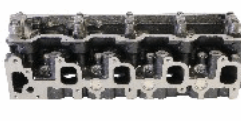

XX-TY007S

11101-54111

TOYOTA CRESSIDA Tre volumi (GX7_, MX73) 2.4 TD
TOYOTA DYNA 100 Pianale piatto/Telaio (LY1_, YY1_) 2.4 D (LY100_)
TOYOTA DYNA 150 Pianale piatto/Telaio (LY_) 2.4 D
TOYOTA DYNA 150 Pianale piatto/Telaio 2.4 D