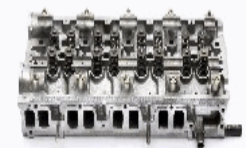

XX-KK009**0K56A-10090**

KIA CARNIVAL I (UP) 2.9 TD

XX-KK009R**0K56A-10090**

KIA CARNIVAL I (UP) 2.9 TD

XX-KK010R**0K551-10090**

KIA CARNIVAL I (UP) 2.9 TD

XX-KK017**K219Z10090A**

KIA SEPHIA (FA) 1.6 16V
KIA SHUMA II (FB) 1.6
KIA SHUMA II Tre volumi (FB) 1.6