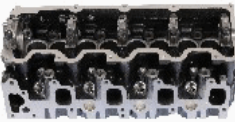

XX-TY013S

11101-69175

TOYOTA LAND CRUISER (KDJ12_, GRJ12_) 3.0 D-4D (KZJ12)
TOYOTA LAND CRUISER 90 (_J9_) 3.0 TD
TOYOTA LAND CRUISER 90 (_J9_) 3.0 TD (KZJ90_, KZJ95_)

XX-TY014S

11101-54150

TOYOTA DYNA 150 Pianale piatto/Telaio (LY_) 3.0 D
TOYOTA DYNA Pianale piatto/Telaio (KD_, LY_, TRY2_, KDY2_ 3.0 D4d
TOYOTA HILUX Fuoristrada chiuso (RZN1_, LN1_) 3.0 D
TOYOTA HILUX II Pick-up (RN6_, RN5_, LN6_, YN6_, YN5_, LN 3.0 D