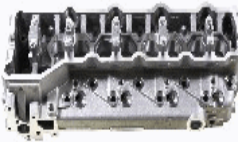

XX-MI027S

ME194766

MITSUBISHI CANTER Pianale piatto/Telaio (FB6_, FE5_, FE6_) 3.0 TDi

XX-MI028S

ME193805

MITSUBISHI Canter Canter 35
 MITSUBISHI CANTER Pianale piatto/Telaio (FB6_, FE5_, FE6_) 2.8 D
 MITSUBISHI PAJERO II (V3_W, V2_W, V4_W) 2.8 TD (V46W)