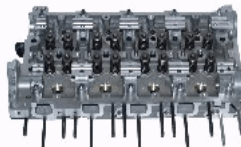

XX-KK007

22100-4X911

KIA CARNIVAL II (GQ) 2.9 CRDi