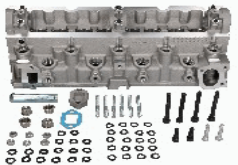

XX-SZ017S

0200J3

CITROEN BERLINGO (MF) 1.9 D
(MFDJY)
CITROEN BX Break (XB_) 1.9 D
CITROEN XANTIA (X1) 1.9 D
FIAT DUCATO Autobus (230) 1.9 D
PEUGEOT 306 Cassone / coda spiovente
1.9 STD
PEUGEOT 405 I (15B) 1.9 Diesel
PEUGEOT 405 I Break (15E) 1.9 D