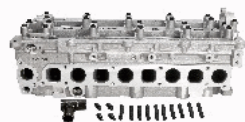

XX-HY016S

221004A300

KIA SORENTO I (JC) 2.5 CRDi