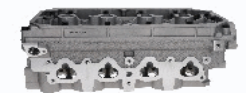

KIA RIO Station wagon (DC) 1.5
KIA RIO Tre volumi (DC_) 1.5

XX-LR001S

LDF500180