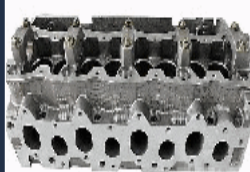

XX-RE05ES

7701470777

OPEL MOVANO Combi (J9) 2.8 DTI
OPEL MOVANO Furgonato (F9) 2.8 DTI
OPEL MOVANO Pianale piatto/Telaio (U9,
E9) 2.8 DTI
OPEL MOVANO Ribaltabile (H9) 2.8 DTI
RENAULT MASTER II Autobus (JD) 2.8
dTi
RENAULT MASTER II Furgonato (FD) 2.8
dTi