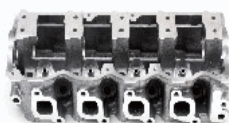

CHEVROLET AVEO 2 volumi /Coda spiovente (T200) 1.2
CHEVROLET AVEO 2 volumi /Coda spiovente (T200) 1.2 LPG
CHEVROLET AVEO Tre volumi (T250, T255) 1.2
CHEVROLET KALOS 1.2
CHEVROLET KALOS Tre volumi 1.2
CHEVROLET MATIZ (M200, M250) 1.0

XX-DW004S

4804887