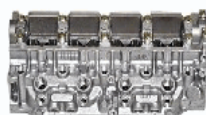

XX-RE06ES

7701471154

RENAULT MEGANE I (BA0/1_) 1.9 dT
(B/SA0K, B/SA0Y)
RENAULT MEGANE I (BA0/1_) 1.9 TDI
RENAULT MEGANE I Classic (LA0/1_)
1.9 dT (LA0K, LA0Y)
RENAULT MEGANE I Classic (LA0/1_)
1.9 TDI
RENAULT MEGANE Scenic (JA0/1_) 1.9
dT (JA0K, JA0Y)