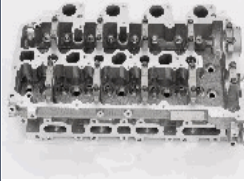

XX-MI023S**ME193804**

MITSUBISHI Canter Canter 35
MITSUBISHI PAJERO II (V3_W, V2_W,
V4_W) 2.8 TD (V46W)

XX-MI024S

ME997794

mitsubishi Canter Canter 60

XX-MI026

1005A560

MITSUBISHI L 200 (K7_T, K6_T) 2.5 DI-D
 MITSUBISHI L 200 (KB_T, KA_T) 2.5 DI-D
 MITSUBISHI L 200 (KB_T, KA_T) 2.5 DI-D (KA4T)
 MITSUBISHI L 200 (KB_T, KA_T) 2.5 DI-D 4x4 (KB4T)
 MITSUBISHI L 200 (KB_T, KA_T) 2.5 DI-D [RWD]