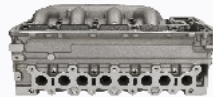

XX-SZ020S

MRFJ510100D

SUZUKI GRAND VITARA I (FT, GT) 2.0
TD Intercooler
SUZUKI VITARA (ET, TA) 2.0 TD (ET)
SUZUKI VITARA (ET, TA) 2.0 TD
Intercooler (ET)

XX-SZ024S

908599K

CITROEN C8 (EA_, EB_) 2.0 HDi
CITROEN EVASION (22, U6) 2.0 HDI 16V
FIAT SCUDO Combinato (220P) 2.0 JTD
16V
FIAT ULYSSE (179AX) 2.0 JTD
FIAT ULYSSE (220) 2.0 JTD 16V
LANCIA PHEDRA (179) 2.0 JTD
LANCIA PHEDRA (179) 2.0 JTD
(179AXB1A)