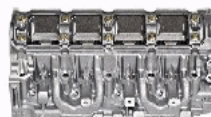

XX-OP04ES

4401521

MITSUBISHI CARISMA (DA_) 1.9 DI-D
MITSUBISHI CARISMA Tre volumi (DA_) 1.9 DI-D
MITSUBISHI SPACE STAR (DG_A) 1.9 DI-D
OPEL MOVANO Combi (J9) 1.9 DTI
OPEL MOVANO Furgonato (F9) 1.9 DTI
RENAULT CLIO II (BB0/1/2_, CB0/1/2_) 1.9 dTi (B/CB0U)