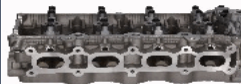

XX-SZ026S

1111167G11000

SUZUKI GRAND VITARA I (FT, GT) 2.0
HDI 110

XX-SZ027S

1110054GE000

FIAT SEDICI 1.6 16V
FIAT SEDICI 1.6 16V 4x4
SUZUKI GRAND VITARA II (JT) 1.6 4
ruote motrici
SUZUKI IGNIS II 1.3
SUZUKI IGNIS II 1.3 4x4
SUZUKI IGNIS II 1.5
SUZUKI IGNIS II 1.5 4x4