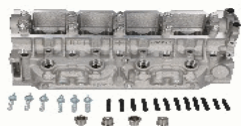

XX-RE02ES

4400196

OPEL ARENA Combi (THB) 1.9 D
OPEL ARENA Furgonato (TB, TF) 1.9 D
RENAULT CLIO II (BB0/1/2_, CB0/1/2_)
1.9 D
RENAULT CLIO II (BB0/1/2_, CB0/1/2_)
1.9 D (B/CB0E)
RENAULT CLIO II Furgonato (SB0/1/2_)
1.9 D