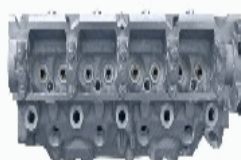

XX-RE07ES

7701471190

RENAULT CLIO I (B/C57_, 5/357_) 1.9 D
RENAULT RAPID Furgonato (F40_, G40_)
1.9 D (F40P, F40N, F40E)
RENAULT RAPID Furgonato (F40_, G40_)
1.9 D (F40R)

XX-RE08ES

7701468626

RENAULT CLIO I (B/C57_, 5/357_) 1.9 D
RENAULT CLIO I (B/C57_, 5/357_) 1.9 D
RENAULT MEGANE I (BA0/1_) 1.9 D Eco
(B/SA0U, BA0A)
RENAULT MEGANE I Classic (LA0/1_)
1.9 D (LA0A, LA0U)
RENAULT RAPID Furgonato (F40_, G40_)
1.9 D (F40P, F40N, F40E)