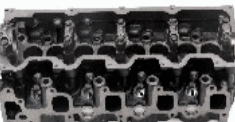

XX-TY011S

1110154131

TOYOTA 4 RUNNER (RN10_, VZN13_, VZN10_, RN13_) 2.8 D 4x4
TOYOTA 4 RUNNER (RN10_, VZN13_, VZN10_, RN13_) 2.8 D Trazione integrale 4x4 (LN130)
TOYOTA 4 RUNNER (RN5_, LN5_, VZN6_, RN7_, RN6_) 2.8 D Trazione integrale 4x4 (LN61)