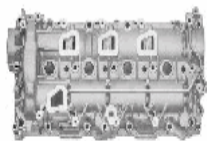

XX-VW20ES

04E103040Q

VW (SVW) POLO 2 volumi /Coda
spiovente (6R) 1.4
VW (SVW) POLO CROSS (6R) 1.4

XX-VW21ES

03L103065B

VW CRAFTER 30-35 Autobus (2E_) 2.0
TDI

XX-COPERCHIO

9830580480