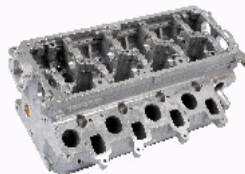

XX-VW09ES

03L103065A

VW AMAROK (2H_, S1B) 2.0 BiTDI
VW AMAROK (2H_, S1B) 2.0 BiTDI
4motion
VW AMAROK (2H_, S1B) 2.0 TDI
VW AMAROK (2H_, S1B) 2.0 TDI 4motion
VW CRAFTER 30-35 Autobus (2E_) 2.0
TDI
VW CRAFTER 30-35 Autobus (2E_) 2.0
TDI 4motion