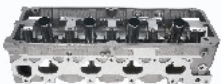

XX-MI036S

908516

MITSUBISHI CANTER Pianale piatto/Telaio (FB6_, FE5_, FE6_) 3.0 TDi

XX-MI037S

MD305479

GREAT WALL HOVER Fuoristrada chiuso 2.4 LPG
 GREAT WALL HOVER H5 2.4
 GREAT WALL HOVER H5 2.4 EcoDual LPG
 MITSUBISHI DELICA 2.0
 MITSUBISHI SPACE GEAR (PA/B/D_V/W) 2.0 16V (PA3V/W, PB3V)