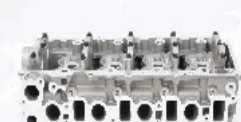

XX-TY010S

11101-30070

TOYOTA DYNA Pianale piatto/Telaio (KD_, LY_, TRY2_, KDY2_ 2.5 D4d
TOYOTA HIACE IV Autobus (LH1_) 2.5 D-4D
TOYOTA HIACE IV Autobus (LH1_) 2.5 D4d 4x4
TOYOTA HIACE IV Furgonato (LXH1_, RZH1_, LH1_) 2.5 D-4D