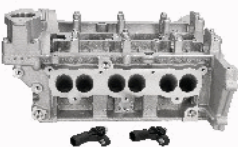

XX-FO09ES

1331233

FORD TRANSIT Autobus (FD__, FB__, FS__, FZ__, FC__ 2.4 TDCi
 FORD TRANSIT Furgonato (FA_) 2.4 TDCi
 FORD TRANSIT Pianale piatto/Telaio (FM__, FN_) 2.4 TDCi

XX-FO10ES

1765041

FORD B-MAX (JK) 1.0 EcoBoost
 FORD C-MAX II 1.0 EcoBoost
 FORD ECOSPORT EcoBoost 1.0
 FORD FIESTA VI 1.0 EcoBoost
 FORD FIESTA VI Van 1.0 EcoBoost