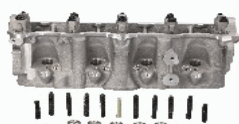

XX-SK01ES

38103351

SKODA OCTAVIA (1U2) 1.9 TDI
SKODA OCTAVIA Combi (1U5) 1.9 TDI
SKODA OCTAVIA Combi (1U5) 1.9 TDI
4x4