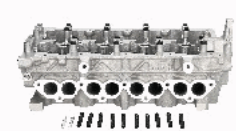

XX-HY015S

22100-2A000

EFFEDI GASOLONE Pianale piatto/Telaio
1.5 CRDi (FD29)
EFFEDI GASOLONE Pianale piatto/Telaio
1.5 CRDi 4x4 (FD29)
HYUNDAI ACCENT III (MC) 1.5 CRDi GLS
HYUNDAI ACCENT III Tre volumi (MC) 1.5
CRDi GLS
HYUNDAI GETZ (TB) 1.5 CRDi
HYUNDAI GETZ (TB) 1.5 CRDi GLS