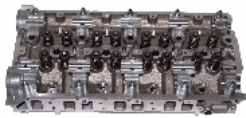

XX-KK008

221004X400

HYUNDAI TERRACAN (HP) 2.9 CRDi
KIA CARNIVAL II (GQ) 2.9 CRDi

XX-KK008S

220014XA20