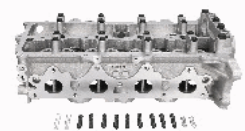

XX-HY018S

221002B003S

HYUNDAI i30 (FD) 1.4
HYUNDAI i30 Coupé 1.4
HYUNDAI i30 CW (GD) 1.4
HYUNDAI ix20 (JC) 1.4
HYUNDAI ix20 (JC) 1.6
KIA CEE'D 1.4 CVVT
KIA CEE'D 2 volumi /Coda spiovente (ED)
1.4