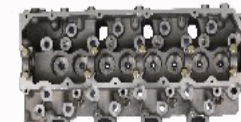

XX-TY013S

11101-69175

TOYOTA LAND CRUISER (KDJ12_, GRJ12_) 3.0 D-4D (KZJ12)
TOYOTA LAND CRUISER 90 (_J9_) 3.0 TD
TOYOTA LAND CRUISER 90 (_J9_) 3.0 TD (KZJ90_, KZJ95_)