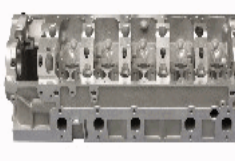

XX-VW04ES

070103063D

VW MULTIVAN V (7HM, 7HN, 7HF, 7EF,
7EM, 7EN) 2.5 TDI
VW MULTIVAN V (7HM, 7HN, 7HF, 7EF,
7EM, 7EN) 2.5 TDI 4motion
VW TOUAREG (7LA, 7L6, 7L7) 2.5 R5
TDI
VW TRANSPORTER V Autobus (7HB,
7HJ, 7EB, 7EJ, 7EF) 2.5 TDI