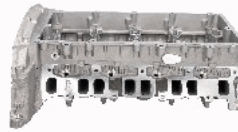

XX-FO04ES

1333272

FORD TRANSIT Autobus (FD__, FB__, FS__, FZ__, FC__ 2.4 DI (F_B_, F_C_, F_A_)
FORD TRANSIT Autobus (FD__, FB__, FS__, FZ__, FC__ 2.4 DI [RWD] (F_B_, F_C_)
FORD TRANSIT Autobus (FD__, FB__, FS__, FZ__, FC__ 2.4 DI [RWD] (F_B_, F_C_, F_A_)