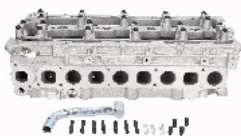

XX-KK004S

221004A020

HYUNDAI H-1 / STAREX 2.5 CRDi
HYUNDAI H-1 / STAREX 2.5 CRDi 4x4
HYUNDAI H-1 Cargo (TQ) 2.5 CRDi
HYUNDAI H-1 Furgonato 2.5 CRDi
HYUNDAI H-1 Travel (TQ) 2.5 CRDi
HYUNDAI H-1/H-200/SATELLITE Autobus
2.5 CRDi
HYUNDAI H100 Pianale piatto/Telaio 2.5
CRDi