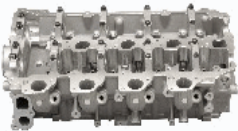

XX-MI026S

1005A560

MITSUBISHI L 200 (K7_T, K6_T) 2.5 DI-D
MITSUBISHI L 200 (KB_T, KA_T) 2.5 DI-D
MITSUBISHI L 200 (KB_T, KA_T) 2.5 DI-D (KA4T)
MITSUBISHI L 200 (KB_T, KA_T) 2.5 DI-D 4x4 (KB4T)
MITSUBISHI L 200 (KB_T, KA_T) 2.5 DI-D [RWD]