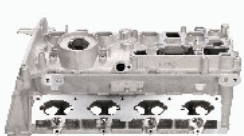

XX-VW18ES

06H103063K

AUDI A3 (8P1) 1.8 TFSI
AUDI A3 (8P1) 1.8 TFSI quattro
AUDI A3 (8P1) 2.0 TFSI
AUDI A3 (8P1) 2.0 TFSI quattro
AUDI A3 Cabriolet (8P7) 1.8 TFSI
AUDI A3 Cabriolet (8P7) 2.0 TFSI
AUDI A3 Sportback (8PA) 1.8 TFSI
AUDI A3 Sportback (8PA) 1.8 TFSI quattro