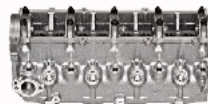

XX-SZ019S

R2L110100A

MAZDA 626 III (GD) 2.0 D
MAZDA 626 III Hatchback (GD) 2.0 D
MAZDA 626 III Station Wagon (GV) 2.0 D
SUZUKI GRAND VITARA I (FT, GT) 2.0
TD Intercooler
SUZUKI VITARA (ET, TA) 2.0 TD (ET)
SUZUKI VITARA (ET, TA) 2.0 TD
Intercooler (ET)