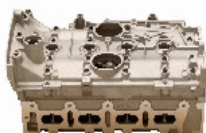

XX-RE04ES

7701474361

RENAULT SCÉNIC II (JM0/1_) 1.6
RENAULT SCÉNIC II (JM0/1_) 1.6
(JM0C, JM0J, JM1B)