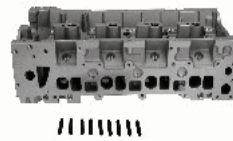

XX-CH001S

RL883416AB

ALFA ROMEO 155 (167) 2.5 TD (167.A1A)
ALFA ROMEO 164 (164) 2.5 TD (164.K2A, 164.K2B)
CHRYSLER VOYAGER III (GS) 2.5 TD
CHRYSLER VOYAGER III (GS) 2.5 TDiC AWD
CHRYSLER VOYAGER IV (RG, RS) 2.5 CRD
DODGE CARAVAN 2.5 TD

XX-CH002S

K05073734AA

CHRYSLER PT CRUISER (PT_) 2.2 CRD

XX-CH003S

71712917

ALFA ROMEO 155 (167) 2.5 TD (167.A1A)
ALFA ROMEO 164 (164) 2.5 TD (164.K2A, 164.K2B)
CHRYSLER VOYAGER III (GS) 2.5 TD
JEEP CHEROKEE (XJ) 2.5 TD
JEEP GRAND CHEROKEE I (ZJ) 2.5 TD (Z)
JEEP GRAND CHEROKEE I (ZJ) 2.5 TD Laredo