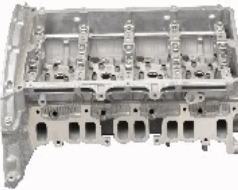

XX-FO03ES

1433148

FORD TRANSIT Autobus 2.4 TDCi
FORD TRANSIT Autobus 2.4 TDCi 4x4
FORD TRANSIT Furgonato 2.4 TDCi
FORD TRANSIT Furgonato 2.4 TDCi 4 ruote motrici
FORD TRANSIT Pianale piatto/Telaio 2.4 TDCi
FORD TRANSIT Pianale piatto/Telaio 2.4 TDCi 4 ruote motrici