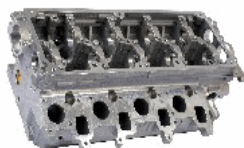

XX-VW10ES

03L103065

VW MULTIVAN V (7HM, 7HN, 7HF, 7EF,
7EM, 7EN) 2.0 BiTDI
VW MULTIVAN V (7HM, 7HN, 7HF, 7EF,
7EM, 7EN) 2.0 BiTDI 4motion
VW MULTIVAN V (7HM, 7HN, 7HF, 7EF,
7EM, 7EN) 2.0 TDI
VW MULTIVAN V (7HM, 7HN, 7HF, 7EF,
7EM, 7EN) 2.0 TDI 4motion