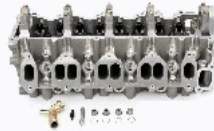

XX-FI13ES

2992472

FIAT DUCATO Autobus (230) 2.8 D
 FIAT DUCATO Furgonato (230L) 2.8 D
 FIAT DUCATO Furgonato (230L) 2.8 D 4x4
 FIAT DUCATO Pianale piatto/Telaio (230) 2.8 D

XX-FO01ES

1469932

FORD RANGER (ER, EQ) 2.5 TD
 FORD RANGER (ER, EQ) 2.5 TD 4x4
 MAZDA B-SERIE (UN) 2.5 D 4WD
 MAZDA B-SERIE (UN) 2.5 TD 4WD
 MAZDA E-SERIE MPV / Space wagon (SG) 2.5 TD (SGL35, SGLW)
 MAZDA E-SERIE MPV / Space wagon (SG) 2.5 TD (SGLW, SGL35)