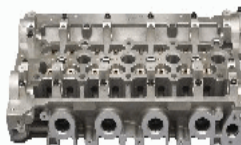

XX-RE03ES

7701477342

NISSAN INTERSTAR Autobus (X70) dCi
100
NISSAN INTERSTAR Autobus (X70) dCi
120
NISSAN INTERSTAR Autobus (X70) dCi
150
NISSAN INTERSTAR Furgonato (X70) dCi
120