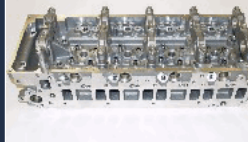

XX-MI029S

1005B288

MITSUBISHI PAJERO III (V7_W, V6_W) 3.2 Di-D
MITSUBISHI PAJERO III Fuoristrada aperto (V6_W, V7_W) 3.2 DI-D (V68W, V78W)
MITSUBISHI PAJERO IV (V8_W, V9_W) 3.2 DI-D (V88W, V98W)