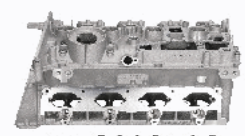

XX-VW19ES

06H103063L

AUDI A4 (8K2, B8) 2.0 TFSI
AUDI A4 (8K2, B8) 2.0 TFSI flexible fuel
AUDI A4 (8K2, B8) 2.0 TFSI flexible fuel
quattro
AUDI A4 (8K2, B8) 2.0 TFSI quattro
AUDI A4 Allroad (8KH, B8) 2.0 TFSI
quattro
AUDI A4 Avant (8K5, B8) 2.0 TFSI