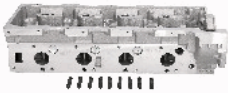

XX-ME06ES

6110103620

MERCEDES-BENZ CLASSE C (W202) C
200 CDI (202.134)
MERCEDES-BENZ CLASSE C (W202) C
220 CDI (202.133)
MERCEDES-BENZ CLASSE C (W203) C
200 CDI (203.004)
MERCEDES-BENZ CLASSE C (W203) C
220 CDI (203.006)