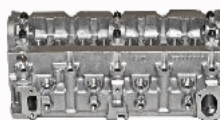

XX-PE05ES

9656769580

PEUGEOT 206 2 volumi /Coda spiovente (2A/C) 1.6 16V
PEUGEOT 206 CC (2D) 1.6 16V

XX-PE06ES

0200R9

CITROEN BERLINGO (MF) 1.9 D (MFDJY)
CITROEN BERLINGO Furgonato (M_) 1.9 D
CITROEN C25 Furgonato (280_, 290_) 1.9 D 1400
CITROEN JUMPER Furgonato (230L) 1.9 D
CITROEN XSARA (N1) 1.9 D