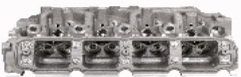

XX-NS025S

1104100QAC

NISSAN PRIMASTAR Autobus (X83) dCi
100
NISSAN PRIMASTAR Furgonato (X83)
dCi 100
NISSAN PRIMASTAR Pianale piatto/Telaio
1.9 dCi
OPEL MOVANO Combi (J9) 1.9 DTI
OPEL MOVANO Furgonato (F9) 1.9 DTI
OPEL VIVARO Combi (J7) 1.9 DI