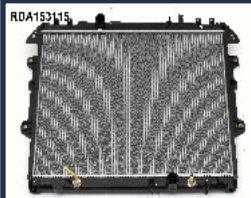

RDA153115

164000L120

TOYOTA HILUX III Pick-up (TGN1_, GGN2_, GGN1_, KUN2_, KUN 2.5 D
TOYOTA HILUX III Pick-up (TGN1_, GGN2_, GGN1_, KUN2_, KUN 2.5 D 4x4
TOYOTA HILUX III Pick-up (TGN1_, GGN2_, GGN1_, KUN2_, KUN 2.5 D-4D 4x4
TOYOTA HILUX III Pick-up (TGN1_, GGN2_, GGN1_, KUN2_, KUN 2.5 D4d