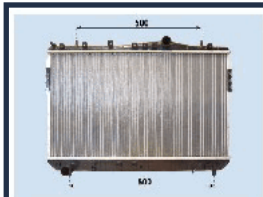

RDA313022

96553378

CHEVROLET LACETTI (J200) 1.4 16V
CHEVROLET LACETTI (J200) 1.6
CHEVROLET LACETTI (J200) 1.8
CHEVROLET NUBIRA Station wagon 1.6
CHEVROLET NUBIRA Station wagon 1.8
CHEVROLET NUBIRA Tre volumi 1.6
CHEVROLET NUBIRA Tre volumi 1.8