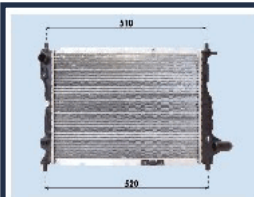

RDA313024

96477777

CHEVROLET MATIZ (M200, M250) 0.8
CHEVROLET MATIZ (M200, M250) 0.8 LPG
CHEVROLET MATIZ (M200, M250) 1.0