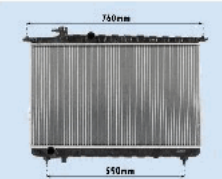

RDA283095

2531038001

HYUNDAI SONATA IV (EF) 2.0 16V
HYUNDAI SONATA IV (EF) 2.4
HYUNDAI SONATA IV (EF) 2.4 16V
HYUNDAI SONATA IV (EF) 2.5 i V6
HYUNDAI SONATA IV (EF) 2.5 V6 24V
HYUNDAI SONATA IV (EF) 2.7 i V6
HYUNDAI SONATA IV (EF) 2.7 V6
HYUNDAI SONATA VI (YF) 2.0