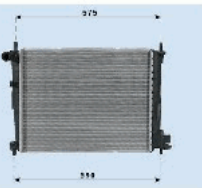

RDA053066

1001860

FORD FIESTA Furgonato (JV_) D 1.8
FORD FIESTA IV (JA_, JB_) 1.8 D
MAZDA 121 III (JASM, JBSM) 1.8 D