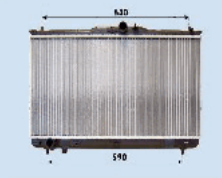

RDA283091

2531026410

HYUNDAI SANTA FÉ I (SM) 2.0 CRDi
HYUNDAI SANTA FÉ I (SM) 2.0 CRDi 4
ruote motrici
HYUNDAI SANTA FÉ I (SM) 2.0 CRDi 4x4