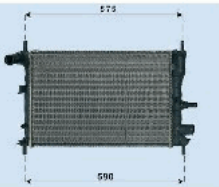

RDA053062

1001857

FORD FIESTA IV (JA_, JB_) 1.25 i 16V
FORD FIESTA IV (JA_, JB_) 1.4 i 16V
MAZDA 121 III (JASM, JBSM) 1.25