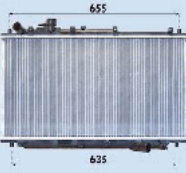

KIA CARENS I (FC) 1.8

RDA333020

25310FD000