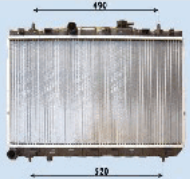

HYUNDAI COUPE (GK) 1.6 16V
HYUNDAI COUPE (GK) 2.0
HYUNDAI COUPE (GK) 2.0 GLS
HYUNDAI COUPE (GK) 2.7 V6
HYUNDAI ELANTRA (XD) 1.6
HYUNDAI ELANTRA (XD) 2.0
HYUNDAI ELANTRA (XD) 2.0 CRDi

RDA283100

2531020110