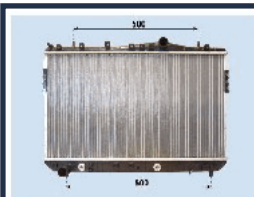

RDA313021

96553243

CHEVROLET LACETTI (J200) 1.4 16V
CHEVROLET LACETTI (J200) 1.6
CHEVROLET LACETTI (J200) 1.8
CHEVROLET NUBIRA Station wagon 1.6
CHEVROLET NUBIRA Station wagon 1.8
CHEVROLET NUBIRA Tre volumi 1.6
CHEVROLET NUBIRA Tre volumi 1.8