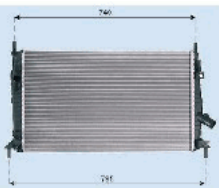

RDA053081

1230987

FORD C-MAX (DM2) 1.6 TDCi
FORD C-MAX (DM2) 2.0 TDCi
FORD FOCUS C-MAX 1.6 TDCi
FORD FOCUS C-MAX 2.0 TDCi
FORD FOCUS II (DA_) 1.6 TDCi
FORD FOCUS II (DA_) 2.0 TDCi
FORD FOCUS II (DA_) 2.5 ST