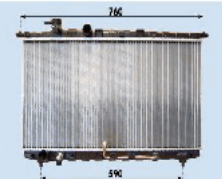

RDA283094

2531038050

HYUNDAI SONATA IV (EF) 2.0 16V
HYUNDAI SONATA IV (EF) 2.4
HYUNDAI SONATA IV (EF) 2.4 16V
HYUNDAI SONATA IV (EF) 2.5 i V6
HYUNDAI SONATA IV (EF) 2.5 V6 24V
HYUNDAI SONATA IV (EF) 2.7 i V6
HYUNDAI SONATA IV (EF) 2.7 V6
HYUNDAI SONATA VI (YF) 2.0