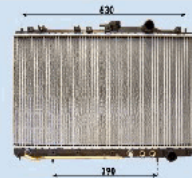

HYUNDAI SANTAMO 2.0
HYUNDAI SANTAMO 2.0 16V
HYUNDAI SANTAMO 2.0 16V 4x4

RDA283103

253104A000