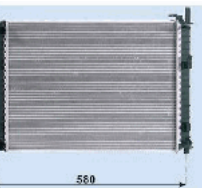

RDA053077

1141491

FORD FIESTA V (JH_, JD_) 1.4 TDCi
FORD FUSION (JU_) 1.4 TDCi
MAZDA 2 (DY) 1.4 CD