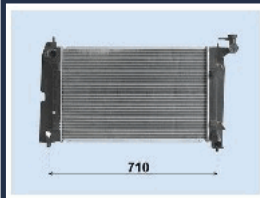

RDA153116

164000D220

TOYOTA AVENSIS (T25_) 1.6 VVT-i
TOYOTA AVENSIS (T25_) 1.8
TOYOTA AVENSIS Station wagon (T25) 1.6 VVT-i
TOYOTA AVENSIS Station wagon (T25) 1.8
TOYOTA AVENSIS Tre volumi (T25) 1.6 VVT-i
TOYOTA AVENSIS Tre volumi (T25) 1.8