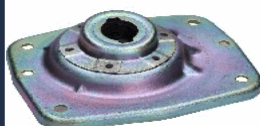

CITROEN C8 (EA_, EB_) 2.0
CITROEN C8 (EA_, EB_) 2.0 16V
CITROEN C8 (EA_, EB_) 2.0 HDi
CITROEN C8 (EA_, EB_) 2.2
CITROEN C8 (EA_, EB_) 2.2 HDi
CITROEN C8 (EA_, EB_) 3.0 V6
CITROEN EVASION (22, U6) 1.8
CITROEN EVASION (22, U6) 1.9 TD