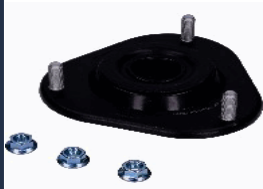

SUZUKI KIZASHI (FR) 2.4
SUZUKI KIZASHI (FR) 2.4 4x4

STRUT MOUNT

SUPPORTI AMMORTIZZATORI

SM0267

4860902160

TOYOTA AURIS (NRE15_, ZZE15_, ADE15_, ZRE15_, NDE15_) 1.33 Dual-VVTi
TOYOTA AURIS (NRE15_, ZZE15_, ADE15_, ZRE15_, NDE15_) 1.4 D-4D
TOYOTA AURIS (NRE15_, ZZE15_, ADE15_, ZRE15_, NDE15_) 1.4 VVTi
TOYOTA AURIS (NRE15_, ZZE15_, ADE15_, ZRE15_, NDE15_) 1.6