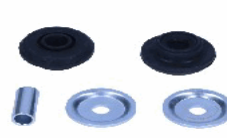

NISSAN TIIDA 2 volumi /Coda spiovente (C11X) 1.5 dCi
NISSAN TIIDA 2 volumi /Coda spiovente (C11X) 1.6
NISSAN TIIDA 2 volumi /Coda spiovente (C11X) 1.8
NISSAN TIIDA Tre volumi (SC11X) 1.5 dCi
NISSAN TIIDA Tre volumi (SC11X) 1.6
NISSAN TIIDA Tre volumi (SC11X) 1.8

SM0303

95194748