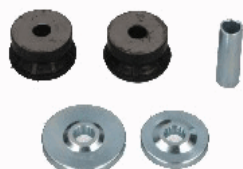

STRUT MOUNT

SUPPORTI AMMORTIZZATORI

SM0295

51631S2A004

HONDA CIVIC VII Hatchback (EU, EP, EV) 1.4 i
HONDA CIVIC VII Hatchback (EU, EP, EV) 1.4 iS (EP1)
HONDA CIVIC VII Hatchback (EU, EP, EV) 1.6 i
HONDA CIVIC VII Hatchback (EU, EP, EV) 1.7 CTDi