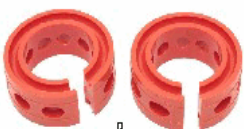

MM-C

FIAT BRAVA (182) 1.2 16V 80

MM-CB

FIAT BRAVA (182) 1.2 16V 80

MM-D

FORD MONDEO III (B5Y) 1.8 16V
 FORD MONDEO III (B5Y) 2.0 16V
 FORD MONDEO III (B5Y) 2.0 16V DI / TDDi / TDCi
 FORD MONDEO III (B5Y) 2.0 16V TDDi / TDCi
 FORD MONDEO III (B5Y) 2.0 TDCi
 FORD MONDEO III (B5Y) 2.2 TDCi
 FORD MONDEO III (B5Y) 2.5 V6 24V