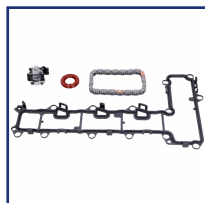

KDK-1008

Kit catena distribuzione

BMW 1 (F20)
BMW 1 (F21)
BMW 1 (F40)
BMW 2 Active Tourer (F45)
BMW 2 Active Tourer Van (F45)
BMW 2 Cabriolet (F23)

OE

11318648729
13528648731

Articolo complementare/Info integrativa 2: con ingranaggio
Articolo complementare/Info integrativa: senza guarnizioni
Lato montaggio: inferiore
Lato montaggio: Superiore
Numero pezzi [pz.]: 14

Numero pezzi [pz.]: 12
N° maglie catena: 154
N° maglie catena: 52
Tipo catena: Catena chiusa
Tipo catena: Catena dentata

KDK-1012

Kit catena distribuzione

CITROEN C4 Grand Picasso II
CITROEN C4 II (B7)
CITROEN C4 Picasso II
CITROEN C4 PICASSO II Van (DD_)
CITROEN C4 SPACETOURER
CITROEN C5 AIRCROSS