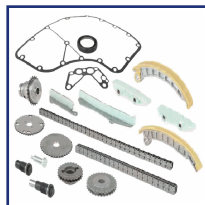

Articolo complementare/Info integrativa 2:
con ingranaggio
Articolo complementare/Info integrativa: con
guarnizioni
Comando distribuzione valvole: per motori con
distribuzione variabile
Lato montaggio: Superiore
Numero pezzi [pz.]: 43
N° maglie catena: 138
Tipo catena: Catena articolata Galle
Tipo catena: Simplex

Numero pezzi [pz.]: 5
N° maglie catena: 52
Tipo catena: Catena chiusa
Tipo catena: Simplex

KDK-0607

Kit catene, Azionamento pompa olio

CITROEN JUMPER Autobus
CITROEN JUMPER Furgonato
CITROEN JUMPER Pianale piatto/Telaio
FIAT DUCATO Autobus (250)
FIAT DUCATO Furgonato (250)
FIAT DUCATO Pianale piatto/Telaio (250)

OE

1033.15
1033.18
1235939
1235939S1
3S7Q6A895AA
9659371180

Numero pezzi [pz.]: 2
per N° OE: 1096220
Tipo catena: Catena articolata Galle
Tipo catena: Simplex

Distribuzione motore

KDK-0608

Kit catena distribuzione

Articolo complementare/Info integrativa 2:
con ingranaggio
Articolo complementare/Info integrativa: con
guarnizioni
Lato montaggio: inferiore
Lato montaggio: Superiore
Norma sui gas di scarico: fino a Euro 4
Numero pezzi [pz.]: 19
N° maglie catena: 122
N° maglie catena: 84
Tipo catena: Catena a rulli
Tipo catena: Duplex
Tipo catena: Simplex