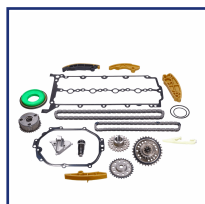

KDK-1005

Kit catena distribuzione

JAGUAR E-PACE (X540)
JAGUAR F-PACE (X761)
JAGUAR XE (X760)
JAGUAR XF (X260)
JAGUAR XF SPORTBRAKE (X260)
LAND ROVER DEFENDER Station Wagon (L663)

OE

AJ813317
JDE36923
JDE39110
JDE40539
JDE40592
JDE40593

Articolo complementare/Info integrativa 2: con ingranaggio
Articolo complementare/Info integrativa: con guarnizioni
Comando distribuzione valvole: per motori con distribuzione variabile
Lato montaggio: inferiore
Lato montaggio: Superiore
Numero pezzi [pz.]: 17
N° maglie catena: 82
N° maglie catena: 90
Tipo catena: Catena articolata Galle
Tipo catena: Simplex