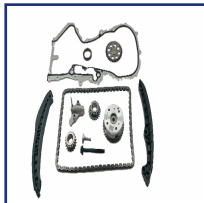

Distribuzione motore

KDK-0925V

Kit catena distribuzione

AUDI A1 (8X1, 8XF)
AUDI A1 Sportback (8XA, 8XK)
AUDI A3 (8P1)
AUDI A3 Sportback (8PA)
SEAT IBIZA V SPORTCOUPE (6J1, 6P1)
SKODA FABIA

OE

03C 105 209 AC
03C 105 209 AG
03C 109 158 A

Articolo complementare/Info integrativa 2:
con ingranaggio
Articolo complementare/Info integrativa: con
guarnizioni
Comando distribuzione valvole: per motori con
distribuzione variabile
Lato montaggio: Superiore
Numero pezzi [pz.]: 12
N° maglie catena: 130
per N° OE: 03C105209AC
per N° OE: 03C105209AG
Tipo catena: Catena silenziosa
Tipo catena: Simplex