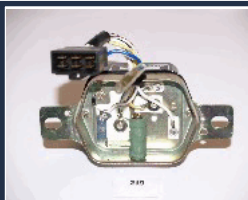

RE-219

27700-35030

TOYOTA HIACE II Furgonato (LH5\_, YH7\_, LH7\_, LH6\_, YH6\_, 1.8  
TOYOTA HIACE II Furgonato (LH5\_, YH7\_, LH7\_, LH6\_, YH6\_, 2.0  
TOYOTA HIACE II Furgonato (LH5\_, YH7\_, LH7\_, LH6\_, YH6\_, 2.2 D  
TOYOTA HIACE II Wagon (LH7\_, LH5\_, LH6\_, YH7\_, YH6\_, YH5\_ 1.8 (H5G)