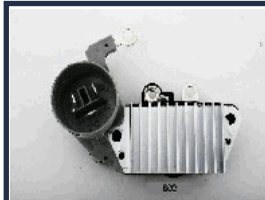

RE-803

2500-86511

SUZUKI SAMURAI (SJ) 1.3 (SJ 413)
SUZUKI SJ 413 1.3
SUZUKI SWIFT Cabriolet (SF413) 1.3 (SF413, AK35)
SUZUKI SWIFT I (AA) 1.0 (SA310, AA41/43)
SUZUKI SWIFT I (AA) 1.3 (SA413, AA53)
SUZUKI SWIFT I (AA) 1.3 GTI/GXi (SA413, AA33)

RE-899

32500-85250