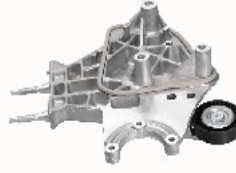

CHRYSLER PT CRUISER (PT_) 1.6
CHRYSLER PT CRUISER (PT_) 2.0

TS-901

04861630AB