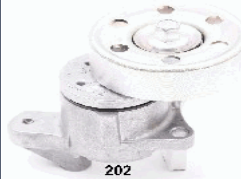

TS-201

16620-0R010

LEXUS IS II (GSE2_, ALE2_, USE2_) 220 d (ALE20)
TOYOTA AURIS (NRE15_, ZZE15_, ADE15_, ZRE15_, NDE15_) 2.0 D-4D
TOYOTA AURIS (NRE15_, ZZE15_, ADE15_, ZRE15_, NDE15_) 2.2 D
TOYOTA AVENSIS (T25_) 2.0 D-4D
TOYOTA AVENSIS (T25_) 2.2 D-4D
TOYOTA AVENSIS (T25_) 2.2 D-CAT

TS-202

16620-27020

TOYOTA RAV 4 II (CLA2_, XA2_, ZCA2_, ACA2_) 2.0 D-4D 4WD

TS-203

16 114 256 80

CITROEN BERLINGO (B9) 1.6 BlueHDi 75
CITROEN BERLINGO (B9) 1.6 HDi 110
CITROEN BERLINGO (B9) 1.6 HDi 115
CITROEN BERLINGO (B9) 1.6 HDi 90
CITROEN BERLINGO Furgonato (B9) 1.6 BlueHDi 75
CITROEN BERLINGO Furgonato (B9) 1.6 HDi 110