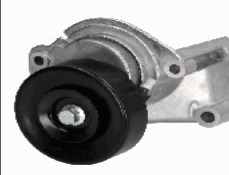

LEXUS GS (GRS19_, UZS19_, GWS19_) 430
LEXUS GS (UZS161, JZS160) 400
LEXUS GS (UZS161, JZS160) 430
LEXUS LS (UCF20) 400
TOYOTA LAND CRUISER 100 (UZJ100) 4.7
TOYOTA LAND CRUISER 100 (UZJ100) 4.7 (UZJ100_)

TS-209

16620-36010