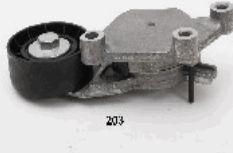

TS-202

16620-27020

TOYOTA RAV 4 II (CLA2_, XA2_, ZCA2_, ACA2_) 2.0 D-4D 4WD

TS-203

16 114 256 80

CITROEN BERLINGO (B9) 1.6 BlueHDi 75
CITROEN BERLINGO (B9) 1.6 HDi 110
CITROEN BERLINGO (B9) 1.6 HDi 115
CITROEN BERLINGO (B9) 1.6 HDi 90
CITROEN BERLINGO Furgonato (B9) 1.6 BlueHDi 75
CITROEN BERLINGO Furgonato (B9) 1.6 HDi 110