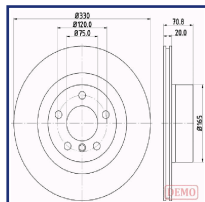

DP-012C

Disco freno

CHERY A3 2 volumi /Coda spiovente
CHERY A3 Tre volumi

OE
11-3502075
A11-3502075
M11-3502075
M113502075

Altezza [mm]: 47
Diametro esterno [mm]: 285
Foro interno-Ø [mm]: 65
Lato montaggio: Assale posteriore
N° fori: 5
per N° OE: M113502075
Spessore disco freno [mm]: 10
Spessore min. [mm]: 8
Superficie: verniciato
Tipo disco freno: Pieno