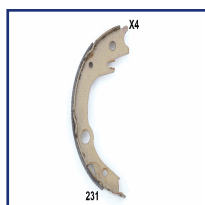

GF-231AF

Ganasce freno

CHERY QIYUN 3

OE
0449505040
4654020080
4654032020
A213502210

Diametro [mm]: 170
Larghezza [mm]: 32
Lato montaggio: posteriore