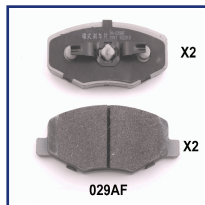

Impianto frenante

PA-029AF

Pastiglie freno

CHERY A1
CHERY JAGGI
CHERY QIYUN 1
CHERY QQ6

OE

S21-6GN3501080
S216GN3501080

Larghezza [mm]: 49
Lato montaggio: Assale anteriore
Lunghezza 1 [mm]: 118
Lunghezza [mm]: 100
per N° OE: S216GN3501080