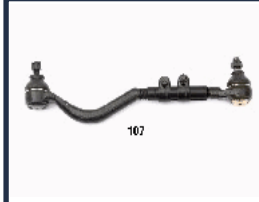

BARRE ACCOPIAMENTO

SA-102L

48520-R8000

NISSAN CABSTAR 1.6 F22
NISSAN CABSTAR 2.3D F22
NISSAN CABSTAR 2.5D F22
NISSAN CABSTAR 2.7D F22
NISSAN CABSTAR Pianale piatto/Telaio (F22, H40) 2.0
NISSAN URVAN Autobus (E23) 2.0 (E23B)

SA-103L

48630-W5025

NISSAN SUNNY (140Y, 150Y) 1.4 (HBL310)
NISSAN SUNNY (140Y, 150Y) 1.5 (HBL310)
NISSAN SUNNY Traveller (140Y, 150Y) 1.4 (HBL310)
NISSAN SUNNY Traveller (140Y, 150Y) 1.5 (HBL310)

SA-103R

48510-W5000

NISSAN SUNNY (140Y, 150Y) 1.4 (HBL310)
NISSAN SUNNY (140Y, 150Y) 1.5 (HBL310)
NISSAN SUNNY Traveller (140Y, 150Y) 1.4 (HBL310)
NISSAN SUNNY Traveller (140Y, 150Y) 1.5 (HBL310)

SA-107

48510-Q0125