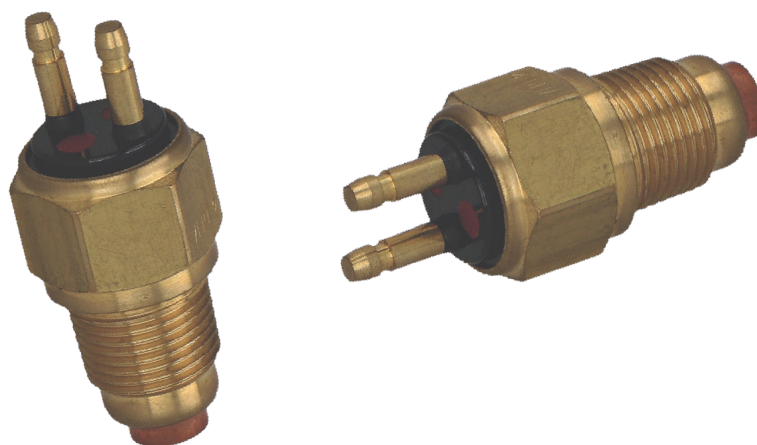

**Japanparts®**

**RADIATOR'S FAN  
TEMPERATURE SWITCH  
TERMOCONTATTI  
VENTOLA**

[www.japanparts.eu](http://www.japanparts.eu)

**CATALOGUE**  
FOR CARS AND  
COMMERCIAL VEHICLES

**CATALOGO**  
PER AUTOMOBILI E VEICOLI  
COMMERCIALI

**IV-105**

**21595-36A00**

NISSAN SUNNY I (B11) 1.7 D  
 NISSAN SUNNY I Traveller (B11) 1.7 D  
 NISSAN SUNNY II (N13) 1.7 D  
 NISSAN SUNNY II Hatchback (N13) 1.7 D  
 NISSAN SUNNY II Traveller (B12) 1.7 D

**IV-111**

**21595-05B00**

NISSAN MICRA I (K10) 1.2

**IV-114**

**21595-32R00**

NISSAN PRAIRIE (M10, NM10) 2.0 4x4 (NM10)  
 NISSAN PRAIRIE PRO (M11) 2.0 i  
 NISSAN PRAIRIE PRO (M11) 2.0 i 4x4

**IV-117**

**21595-63A00**

**IV-208**

**89428-15011**

TOYOTA CELICA (AT16\_, ST16\_) 1.6 GT 16V  
 TOYOTA CELICA (AT16\_, ST16\_) 2.0  
 TOYOTA CELICA 2 volumi /Coda spiovente (ST16\_, AT16\_) 1.6 GT  
 TOYOTA CELICA 2 volumi /Coda spiovente (ST16\_, AT16\_) 1.6 GT 16V  
 TOYOTA CELICA 2 volumi /Coda spiovente (ST16\_, AT16\_) 2.0 GT