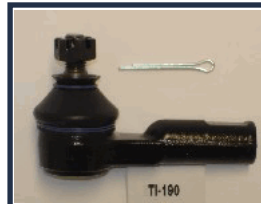

NISSAN MICRA I (K10) 1.0
NISSAN MICRA I (K10) 1.2