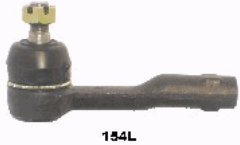

TI-150R

48640-EA01J

NISSAN NAVARA (D40) 2.5 dCi
NISSAN NAVARA (D40) 2.5 dCi 4WD
NISSAN NAVARA (D40) 3.0 dCi 4WD
NISSAN NAVARA Pianale piatto/Telaio (D40) 2.5 dCi
NISSAN NAVARA Pianale piatto/Telaio (D40) 2.5 dCi 4WD
NISSAN NAVARA Pianale piatto/Telaio (D40) 3.0 dCi

TI-153R

48520-N8425

NISSAN SILVIA (S110) 1.8

TIE-ROD ENDS

TESTINE STERZO

TI-154L

48641-N8425

NISSAN DATSUN 140 J 1.4
NISSAN DATSUN 160 J (710, A10) 1.6 (710)
NISSAN SILVIA (S110) 1.8