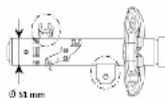

MM-01128

31316851745

BMW X5 (F15, F85) sDrive 25 d
BMW X5 (F15, F85) xDrive 25 d
BMW X5 (F15, F85) xDrive 28 i
BMW X5 (F15, F85) xDrive 30 d
BMW X5 (F15, F85) xDrive 35 i
BMW X5 (F15, F85) xDrive 40 d
BMW X5 (F15, F85) xDrive 50 i
BMW X6 (F16, F86) xDrive 30 d

MM-01130

9676636780

PEUGEOT 2008 1.2 PureTech 82
PEUGEOT 2008 1.2 THP 110
PEUGEOT 2008 1.2 THP 130
PEUGEOT 2008 1.2 VTi
PEUGEOT 2008 1.4 HDi
PEUGEOT 2008 1.5 BlueHDi 100
PEUGEOT 2008 1.5 BlueHDi 120
PEUGEOT 2008 1.6 BlueHDi 100

MM-01131

9676636680