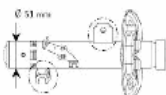

PEUGEOT 2008 1.2 PureTech 82
PEUGEOT 2008 1.2 THP 110
PEUGEOT 2008 1.2 THP 130
PEUGEOT 2008 1.2 VTi
PEUGEOT 2008 1.4 HDi
PEUGEOT 2008 1.5 BlueHDi 100
PEUGEOT 2008 1.5 BlueHDi 120
PEUGEOT 2008 1.6 BlueHDi 100

MM-01132

33 52 6 791 562