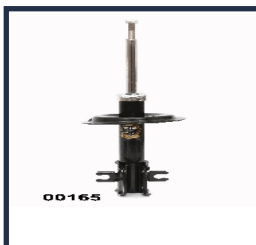

FIAT CINQUECENTO (170) 0.7 (170AA)
FIAT CINQUECENTO (170) 0.7 i (170AD)
FIAT CINQUECENTO (170) 0.9 (170AB)
FIAT CINQUECENTO (170) 0.9 i.e. (170AC)
FIAT CINQUECENTO (170) 0.9 i.e. S (170AF, 170CF)
FIAT CINQUECENTO (170) 1.1 Sporting (170AH)

MM-00166

46412045