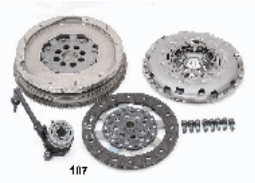

NISSAN NAVARA (D40) 2.5 dCi
 NISSAN NAVARA (D40) 2.5 dCi 4WD
 NISSAN NAVARA Pianale piatto/Telaio
 (D40) 2.5 dCi 4WD
 NISSAN NP300 2.5 dCi
 NISSAN PATHFINDER (R51) 2.5 dCi
 NISSAN PATHFINDER (R51) 2.5 dCi 4WD

KV-107**12310-00Q1D**

NISSAN QASHQAI / QASHQAI +2 (J10,
 JJ10) 2.0 dCi
 NISSAN QASHQAI / QASHQAI +2 (J10,
 JJ10) 2.0 dCi 4 ruote motrici
 NISSAN X-TRAIL (T31) 2.0 dCi
 NISSAN X-TRAIL (T31) 2.0 dCi 4x4
 NISSAN X-TRAIL (T31) 2.0 dCi FWD
 RENAULT KOLEOS (HY_) 2.0 dCi
 RENAULT KOLEOS (HY_) 2.0 dCi 4x4