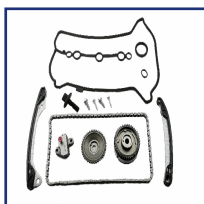

KDK-0700

Timing Chain Kit

DACIA LOGAN II
DACIA LOGAN MCV II
DACIA SANDERO II
RENAULT CAPTUR
RENAULT CLIO Grandtour IV
RENAULT CLIO IV

OE

130249082R
130253326R
130257094R

Number of Parts [parts]: Not available
Supplementary Article/Supplementary Info 2:
With gear
Valve Control: For engines with variable valve timing