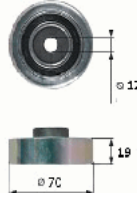

RP-815

OE: 49160-50G10

SUZUKI BALENO (EG) 1.3 i
16V[07.1995-05.2002](Benzina)
SUZUKI BALENO (EG)
1.3[09.1996-05.2002](Benzina)
SUZUKI BALENO (EG) 1.6 i 16V
4x4[07.1995-05.2002](Benzina)
SUZUKI BALENO (EG) 1.6 i
16V[07.1995-05.2002](Benzina)