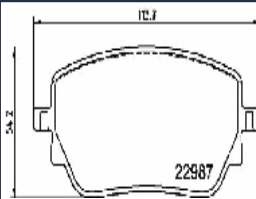

MERCEDES-BENZ CLA (C118) AMG CLA 35 4-matic (118.351)
MERCEDES-BENZ CLA (C118) AMG CLA 35 Mild-Hybrid 4-matic (118.351)
MERCEDES-BENZ CLA (C118) AMG CLA 45 4-Matic+ (118.353)
MERCEDES-BENZ CLA (C118) AMG CLA 45 S 4-Matic+ (118.354)

PP-0535AF

9074208600