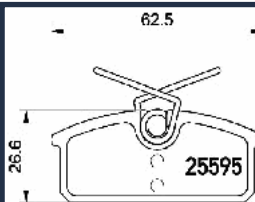

PP-0705AF

440602619R

RENAULT TWIZY (MAM_) 45
 RENAULT TWIZY (MAM_) 80

PP-0706AF

6025308186

CHRYSLER NEW YORKER 3.5
 CHRYSLER VIPER 8.0
 CHRYSLER VIPER Convertible 8.0
 DODGE VIPER Cabriolet SRT-10
 LOTUS ESPRIT S4 (082) 2.0 GT3
 LOTUS ESPRIT S4 (082) 2.2
 LOTUS ESPRIT S4 (082) 2.2 Sport 300
 RENAULT 21 (B48_) 2.0